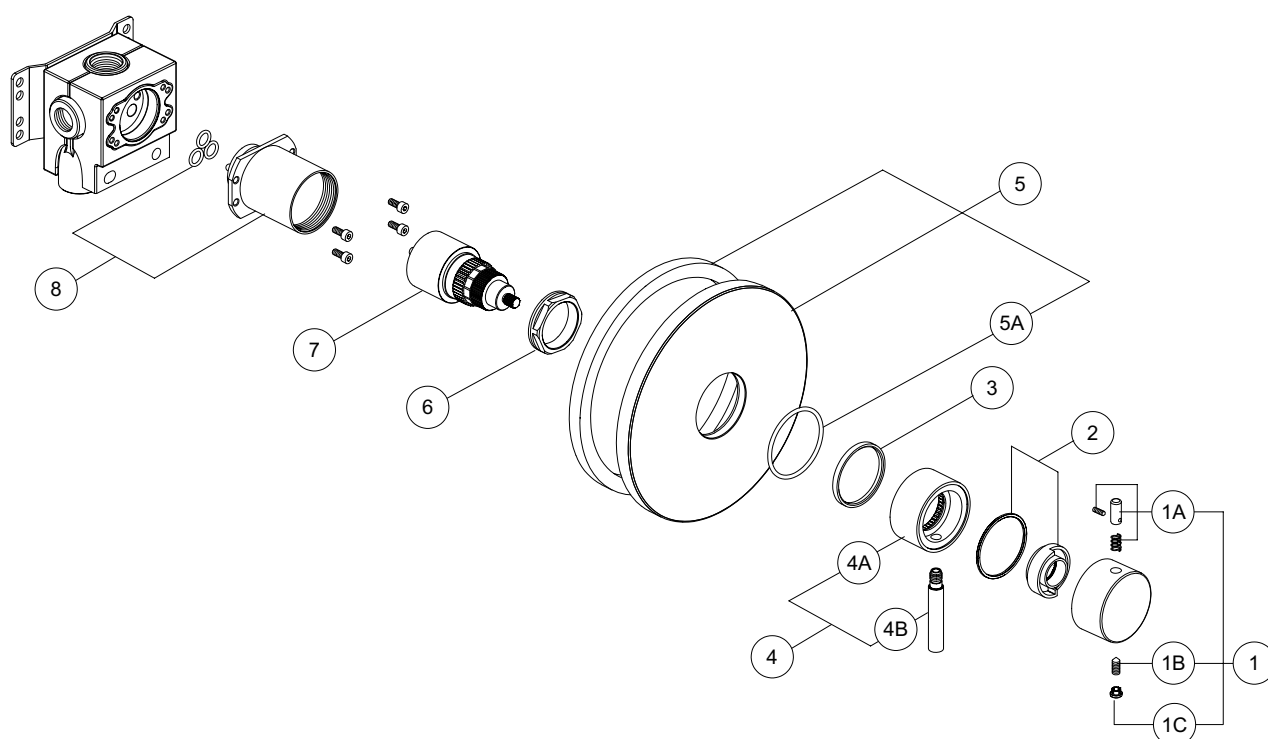

FANTINI

R U B I N E T T I

NOSTROMO

Miscelatore termostatico doccia incasso Art. D063A+E364B / Thermostatic built-in shower mixer Art. D063A+E364B /
Mitigeur thermostatique douche à encastrer Art. D063A+E364B

NOSTROMO

Miscelatore termostatico doccia incasso Art. D063A+E364B / Thermostatic built-in shower mixer Art. D063A+E364B /
Mitigeur thermostatique douche à encastrer Art. D063A+E364B

USCITA PRIMARIA

Pressione - Pressure Pression	Portata - Flow rate Debit d'eau
0,5 bar	10 l/min
1 bar	15 l/min
2 bar	20 l/min
3 bar	25 l/min
4 bar	29 l/min
5 bar	33 l/min