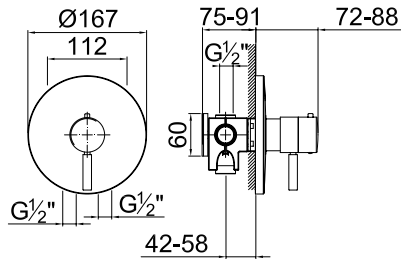

FANTINI

R U B I N E T T I

NOSTROMO

Miscelatore termostatico doccia incasso Art. D063A+E364B / Thermostatic built-in shower mixer Art. D063A+E364B /
Mitigeur thermostatique douche à encastrer Art. D063A+E364B

N°	Codice / Code	Descrizione / Description / Désignation
1	90 00 9273	Maniglia regolazione temperatura per Art. 1223S-1264S Handle for temperature regulation for Art. 1223S-1264S Manette pour régulation de la température pour Art. 1223S-1264S
1A	90 00 9274	Pulsantino con molla per Art. 1223S-1264S Button with spring for Art. 1223S-1264S Bouton-poussoir avec ressort pour Art. 1223S-1264S
1B	90 00 9251	Grano bloccaggio maniglia M5x12 Handle locking screw M5x12 Vis d'arrêt pour manette M5x12
1C	90 00 1952	Placchetta per maniglia Cover screw for handle Plaquette pour manette
2	90 00 9275	Fermo in plastica e rondella teflon per Art. 1223S-1264S Plastic catch and teflon washer for Art. 1223S-1264S Arrêt en plastique et rondelle en teflon pour Art. 1223S-1264S
3	90 00 9277	Anello sottomaniglia per Art. 1223S-1264S Under level ring for Art. 1223S-1264S Anneau sous manette pour Art. 1223S-1264S
4	90 00 8694	Maniglia di chiusura completa per Art. E323B-E423B Complete locking handle for Art. E323B-E423B Manette d'arrêt complete pour Art. E323B-E423B
4A	90 00 9276	Maniglia di chiusura per Art. E323B-E423B Locking handle for Art. E323B-E423B Manette d'arrêt pour Art. E323B-E423B
4B	90 00 8673	Leva per Art. 1622B Nostromo Lever for Art. 1622B Nostromo Lever pour Art. 1622B Nostromo
5	90 00 0962	Piastra con o'ring e spugna per Art. 1663B Nostromo Cover plate with gaskets for Art. 1663B Nostromo Plaque avec joints pour Art. 1663B Nostromo
5A	90 00 9780	O'ring per piastra per Art. E463B-E464B Cafe' O'ring for plate for per Art. E463B-E464B Cafe' O'ring pour plaque pour Art. E463B-E464B Cafe'
6	90 00 9278	Ghiera bloccaggio cartuccia termostatica Locking ring nut for thermostatic mixer Bague d'arrêt pour cartouche thermostatique
7	90 00 0272	Cartuccia termostatica Art. 272 Thermostatic mixer Art. 272 Cartouche thermostatique Art. 272
8	90 00 8669	Cannotto porta cartuccia per Art. E123B Sleeve for cartridge for Art. E123B Manchon pour cartouche pour Art. E123B