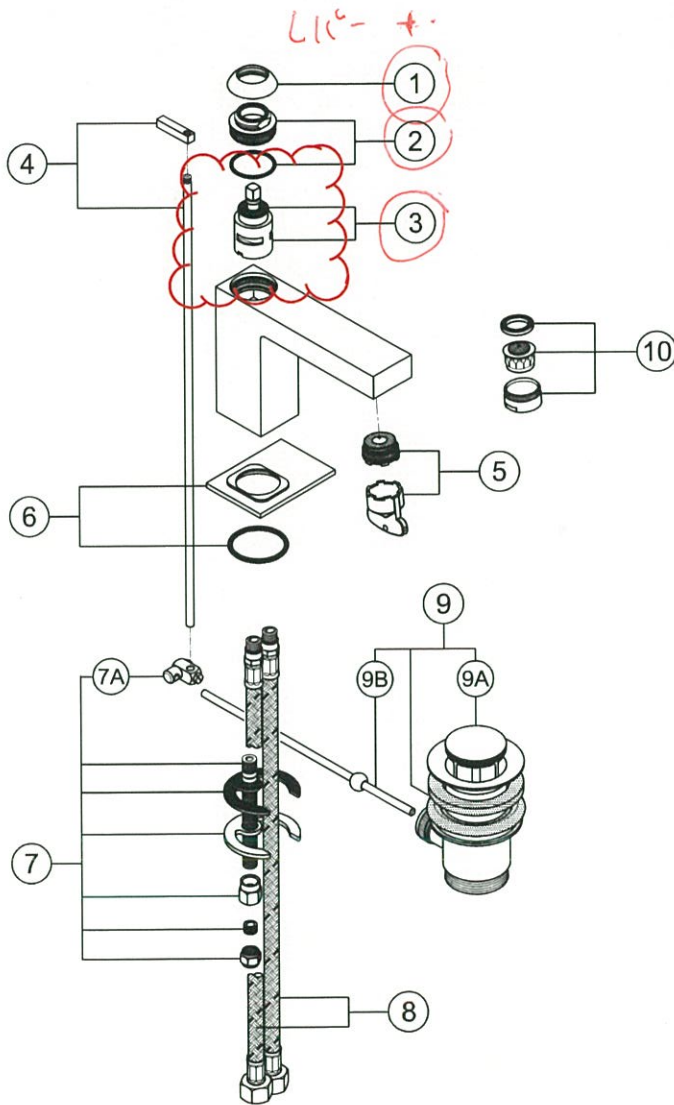

AR/38

Miscelatore monocomando lavabo art. 3304SF

Single lever washbasin mixer art. 3304SF

Mitigeur lavabo art. 3304SF

9365 ¥6,200 在庫なし 納期4ヵ月

9366 ¥6,200 在庫なし 納期4ヵ月

AGN73-9985 (3370) ¥14,300 在庫有

レバー AGN73-2580 ¥29,000 在庫なし 納期4ヵ月

N°	Codice Code Code	Descrizione Description Désignation
1	90 00 9365	Cappuccio sottomaniglia lavabo Under handle cap Rosace sous la manette
2	90 00 9366	Ghiera bloccaggio cartuccia lavabo Locking ring nut for cartridge Bague d'arrêt pour cartouche
3	90 00 3370	Cartuccia lavabo art.3370 Cartridge art.3370 Cartouche art. 3370
4	90 00 9367	Asta comando scarico con pomolo Pop-up driving rod with knob Barre pour comande de vidage avec poignee
5	90 00 9517	Aeratore Neoperl caché cascade STD 24x1 CL.A Cache aerator with fixing key flow rate class "A" Aérateur cache avec clé de montage classe de debit
6	90 00 9368	Anello base lavabo Base-ring Anneau de base
7	90 00 9122	Confezione di fissaggio per 1604S-1608S Fixing kit for art. 1604S-1608S Conféction de fixation pour art. 1604S-1608S
7A	90 00 9005	Morsetto snodato per asta scarico Articulated clam for pop-up rod Etau articulé pour barre de vidage
8	90 02 9331	Flessibili di colleg. M10x1-F3/8" per Nostr. Small cm 40 (coppia) Pair of M10x1-F3/8" flexible connections for Nostr. Small 40 cm Couple de flexibles d'alimentation M10x1-F3/8" pour Nostr. Small 40 cm
9	90 00 0852	Scarico completo Complete pop-up waste Vidage complet
9A	90 00 1927	Tappo per scarico Plug for pop-up waste Clapet pour vidage
9B	90 00 0932	Asta orizzontale con sfera Horizontal rod with sphere Tige horizontale avec boule
10	90 00 0881	Aeratore lavabo M24x1 M24x1 washbasin aerator Aérateur de lavabo M24x1

Pressione - Pressure Pression	Portata - Flow rate Debit d'eau
0,5 bar	4 l/min
1 bar	6 l/min
2 bar	9 l/min
3 bar	11 l/min
4 bar	13 l/min
5 bar	14 l/min

Aeratore classe A