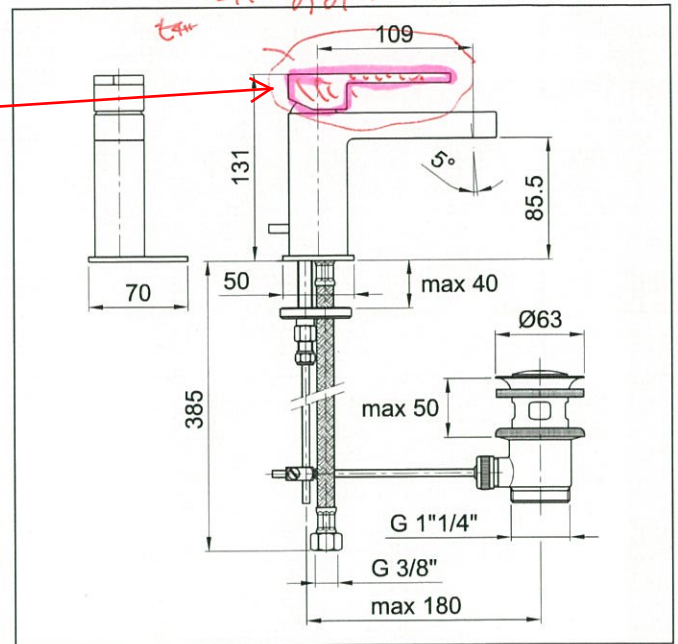

AR/38

Miscelatore monocomando lavabo art. 3304SF

Single lever washbasin mixer art. 3304SF

Mitigeur lavabo art. 3304SF

9365 ¥6,200 在庫なし 納期4ヵ月

9366 ¥6,200 在庫なし 納期4ヵ月

AGN73-9985 (3370) ¥14,300 在庫有

レバー AGN73-2580 ¥29,000 在庫なし 納期4ヵ月

N°	Codice Code Code	Descrizione Description Désignation
1	90 00 9365	Cappuccio sottomaniglia lavabo Under handle cap Rosace sous la manette
2	90 00 9366	Ghiera bloccaggio cartuccia lavabo Locking ring nut for cartridge Bague d'arrêt pour cartouche
3	90 00 3370	Cartuccia lavabo art.3370 Cartridge art.3370 Cartouche art. 3370
4	90 00 9367	Asta comando scarico con pomolo Pop-up driving rod with knob Barre pour comande de vidage avec poignee
5	90 00 9517	Aeratore Neoperl caché cascade STD 24x1 CL.A Cache aerator with fixing key flow rate class "A" Aérateur cache avec clé de montage classe de debit
6	90 00 9368	Anello base lavabo Base-ring Anneau de base
7	90 00 9122	Confezione di fissaggio per 1604S-1608S Fixing kit for art. 1604S-1608S Conféction de fixation pour art. 1604S-1608S
7A	90 00 9005	Morsetto snodato per asta scarico Articulated clam for pop-up rod Etau articulé pour barre de vidage
8	90 02 9331	Flessibili di colleg. M10x1-F3/8" per Nostr. Small cm 40 (coppia) Pair of M10x1-F3/8" flexible connections for Nostr. Small 40 cm Couple de flexibles d'alimentation M10x1-F3/8" pour Nostr. Small 40 cm
9	90 00 0852	Scarico completo Complete pop-up waste Vidage complet
9A	90 00 1927	Tappo per scarico Plug for pop-up waste Clapet pour vidage
9B	90 00 0932	Asta orizzontale con sfera Horizontal rod with sphere Tige horizontale avec boule
10	90 00 0881	Aeratore lavabo M24x1 M24x1 washbasin aerator Aérateur de lavabo M24x1

Pressione - Pressure Pression	Portata - Flow rate Debit d'eau
0,5 bar	4 l/min
1 bar	6 l/min
2 bar	9 l/min
3 bar	11 l/min
4 bar	13 l/min
5 bar	14 l/min

Aeratore classe A