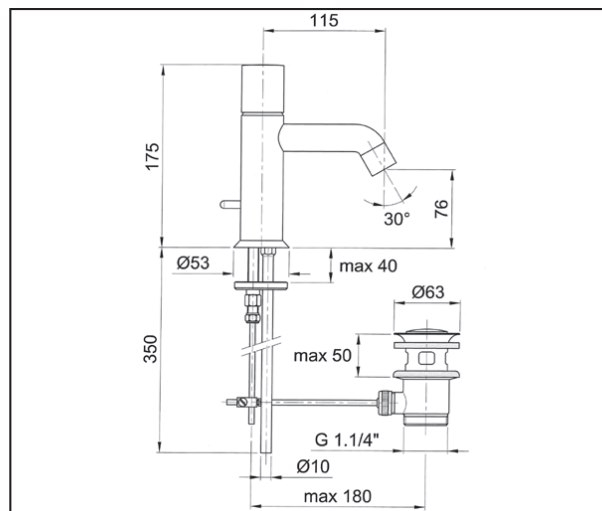

# Nostromo

Miscelatore lavabo art. 1604S e 1604SF  
Single-lever washbasin mixer art. 1604S and 1604SF  
Mitigeur lavabo art. 1604S et 1604SF

N°	Codice Code Code	Descrizione Description Désignation
1	90 00 9118	Cappuccio sottomaniglia Nostromo Nostromo under handle cap Rosace sous la manette Nostromo
2	90 00 9119	Ghiera bloccaggio cartuccia Locking ring nut for cartridge Bague d'arrêt pour cartouche
3	90 00 1670	Cartuccia art. 1670 Cartridge art. 1670 Cartouche art. 1670
4	90 00 9123	Asta comando scarico con pomolo Nostromo Nostromo pop-up driving rod with knob Tige verticale de vidage Nostromo avec bouton
5	90 00 9120	Aeratore per art. 1604S Nostromo Aerator for art. 1604S Nostromo Aérateur pour art. 1604S Nostromo
6	90 00 9121	Anello base art. 1604S-1608S Basic ring for art.1604S and 1608S Anneau de base pour art.1604S et 1608S
7	90 00 9122	Confezione di fissaggio Fixing kit Kit de fixation
7A	90 00 9005	Morsetto snodato per asta scarico Adjustable clamp for pop-up rod Etau articulé pour tige de vidage
8	90 00 0949	Coppia di tubetti in rame di alimentazione Pair of complete copper connecting pipe Paire de tubes pour alimentation en cuivre
9	90 00 0852	Scarico completo Complete pop-up waste Vidage complet
9A	90 00 1927	Tappo per scarico Plug for pop-up waste Clapet pour vidage
9B	90 00 0932	Asta orizzontale con sfera Horizontal rod with sphere Tige horizontale avec boule
10	90 02 0973	Flessibili di collegamento M12x1-F3/8" (coppia) Pair of M12x1-F3/8" flexible connections Paire de flexibles d'alimentation M12x1-F3/8"

Pressione Pressure / Pression	Portata bocca di erogazione* Spout flow rate / Débit d'eau
0,5 bar	6,5 l./min.
1 bar	9,5 l./min.
2 bar	13,5 l./min.
3 bar	16,5 l./min.
4 bar	19 l./min.
5 bar	21,5 l./min.