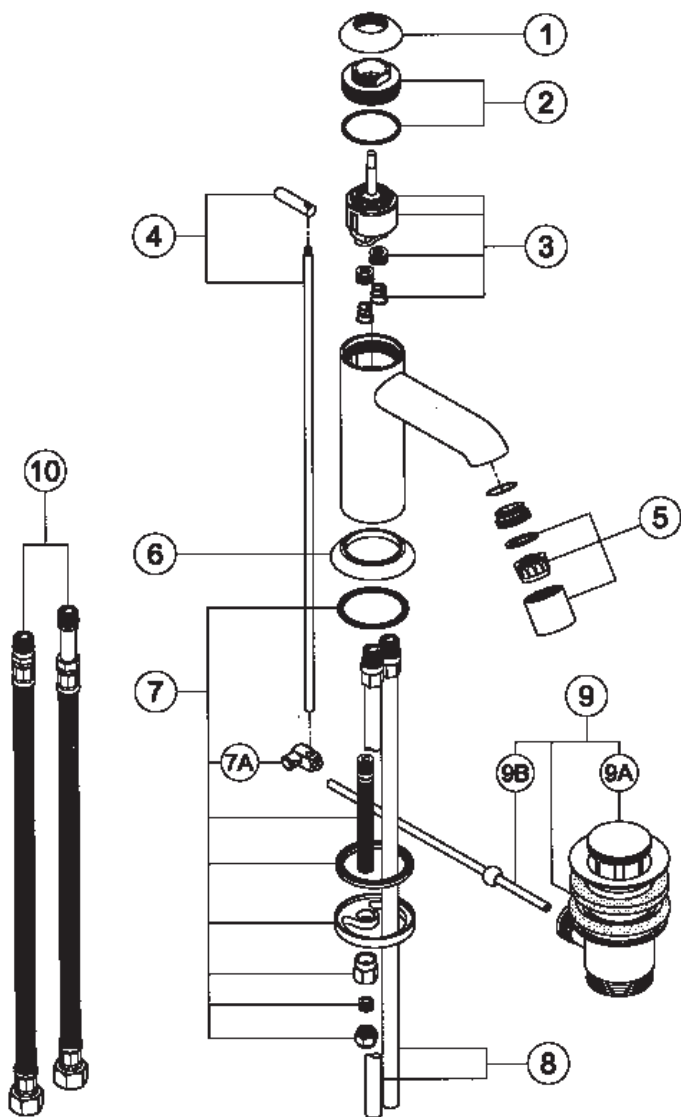

# Nostromo

Miscelatore lavabo art. 1604S e 1604SF  
Single-lever washbasin mixer art. 1604S and 1604SF  
Mitigeur lavabo art. 1604S et 1604SF

N°	Codice Code Code	Descrizione Description Désignation
1	90 00 9118	Cappuccio sottomaniglia Nostromo Nostromo under handle cap Rosace sous la manette Nostromo
2	90 00 9119	Ghiera bloccaggio cartuccia Locking ring nut for cartridge Bague d'arrêt pour cartouche
3	90 00 1670	Cartuccia art. 1670 Cartridge art. 1670 Cartouche art. 1670
4	90 00 9123	Asta comando scarico con pomolo Nostromo Nostromo pop-up driving rod with knob Tige verticale de vidage Nostromo avec bouton
5	90 00 9120	Aeratore per art. 1604S Nostromo Aerator for art. 1604S Nostromo Aérateur pour art. 1604S Nostromo
6	90 00 9121	Anello base art. 1604S-1608S Basic ring for art.1604S and 1608S Anneau de base pour art.1604S et 1608S
7	90 00 9122	Confezione di fissaggio Fixing kit Kit de fixation
7A	90 00 9005	Morsetto snodato per asta scarico Adjustable clamp for pop-up rod Etau articulé pour tige de vidage
8	90 00 0949	Coppia di tubetti in rame di alimentazione Pair of complete copper connecting pipe Paire de tubes pour alimentation en cuivre
9	90 00 0852	Scarico completo Complete pop-up waste Vidage complet
9A	90 00 1927	Tappo per scarico Plug for pop-up waste Clapet pour vidage
9B	90 00 0932	Asta orizzontale con sfera Horizontal rod with sphere Tige horizontale avec boule
10	90 02 0973	Flessibili di collegamento M12x1-F3/8" (coppia) Pair of M12x1-F3/8" flexible connections Paire de flexibles d'alimentation M12x1-F3/8"

Pressione Pressure / Pression	Portata bocca di erogazione* Spout flow rate / Débit d'eau
0,5 bar	6,5 l./min.
1 bar	9,5 l./min.
2 bar	13,5 l./min.
3 bar	16,5 l./min.
4 bar	19 l./min.
5 bar	21,5 l./min.