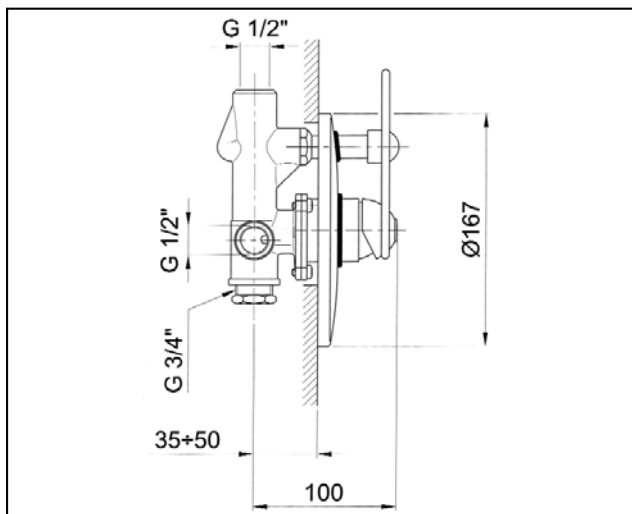

品名 バス・シャワー混合栓 -FANTINI Copernico-	品番 AGN73-0513 (旧品番: AGN73-0508+0511+0512)		
仕様 クローム	重量	容量	縮尺
大洋金物株式会社 ティーフォルム事業部 Tform			

Copernico

Miscelatore vasca incasso art. 1122
 Built-in single-lever bath-tub mixer art. 1122
 Mitigeur bain-douche à encastrer art. 1122

Pressione Pressure / Pression	Portata bocca di erogazione* Spout flow rate / Débit d'eau
0,5 bar	9 l./min.
1 bar	13 l./min.
2 bar	18,5 l./min.
3 bar	23 l./min.
4 bar	26,5 l./min.
5 bar	30 l./min.

*con uscita libera
 with clear flow
 avec écoulement libre

N°	Codice Code Code	Descrizione Description Désignation
1	57 00 1149	Maniglia completa Complete handle Manette complète
1A	90 00 0976	Piacchetta per maniglia Screw cover for handle Caboçon pour manette
1B	90 00 9020	Vite bloccaggio maniglia M4 M4 locking screw for handle Vis de fixation M4 pour manette
1C	90 00 9051	Rondella per maniglia Washer for handle Rondelle pour manette
2	90 00 0961	Piastra con guarnizione Cover plate with gasket Plaque avec joint
2A	90 00 1956	Guarnizione per piastra Gasket for cover plate Joint pour plaque
3	90 00 9055	Cannotto deviatore e pomolo Diverter pipe and knob for Tube inverseur et poignée
4	90 00 1938	Deviatore completo Complete diverter Inverseur complet
5	90 00 9052	Cappuccio sottomaniglia Under handle cap Rosace sous la manette
6	90 00 9039	Ghiera bloccaggio cartuccia Locking ring nut for cartridge Bague d'arrêt pour cartouche
7	90 00 1270	Cartuccia art. 1270 Cartridge art. 1270 Cartouche art. 1270
8	90 00 9056	Cannotto copri cartuccia a tre alette Cover cartridge sleeve Manchon couvre cartouche