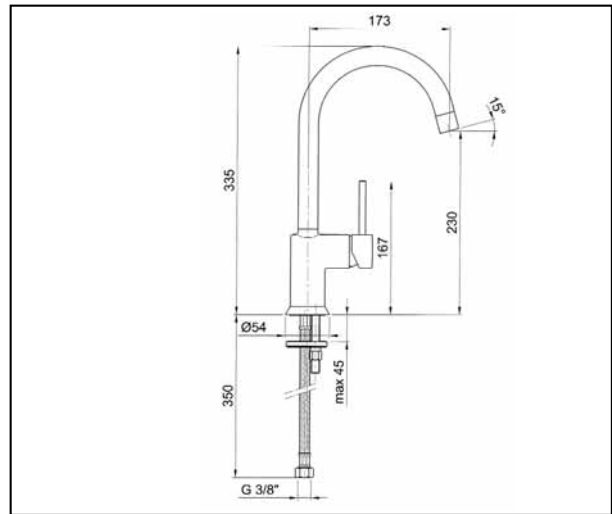

Café Cucina

Miscelatore lavello senza maniglia art. 1855SF

Single-lever sink mixer art. 1855SF

Mitigeur évier monotrou art. 1855SF

N°	Codice Code Code	Descrizione Description Désignation
1	90 00 9262	Corpo maniglia Body of the handle Corps de la manette
1A	90 00 9041	Grano bloccaggio maniglia Locking screw for handle Vis de fixation pour manette
2	90 00 9263	Cappuccio sottomaniglia Café Café under handle cap Rosace sous la manette Café
3	90 00 9039	Ghiera bloccaggio cartuccia Locking ring nut for cartridge Bague d'arrêt pour cartouche
4	90 00 1470	Cartuccia art. 1470 Cartridge art. 1470 Cartouche art. 1470
5	90 00 9271	Bocca per art.1855SF Café con guarnizioni e vite Spout for art.1855SF Café with gaskets and screw Bec pour art.1855SF Café avec joints et vis
5A	90 00 9265	Set guarnizioni per bocca Set of gaskets for spout Conféction de joints pour bec
5B	90 00 9266	Aeratore per art. 1855SF Café Aerator for art. 1855SF Café Aérateur pour art. 1855SF Café
6	90 00 9267	Anello base art. 1855SF Basic ring for art.1855SF Anneau de base pour art.1855SF
7	90 00 9272	Confezione di fissaggio Fixing kit Kit de fixation
8	90 02 0973	Flessibili di collegamento M12x1-F3/8" (coppia) Pair of M12x1-F3/8" flexible connections Paire de flexibles d'alimentation M12x1-F3/8"

Pressione Pressure / Pression	Portata bocca di erogazione* Spout flow rate / Débit d'eau
0,5 bar	6,5 l./min.
1 bar	9,5 l./min.
2 bar	14 l./min.
3 bar	17 l./min.
4 bar	20 l./min.
5 bar	22 l./min.

**con aeratore classe B
with class B aerator
avec aérateur classe B