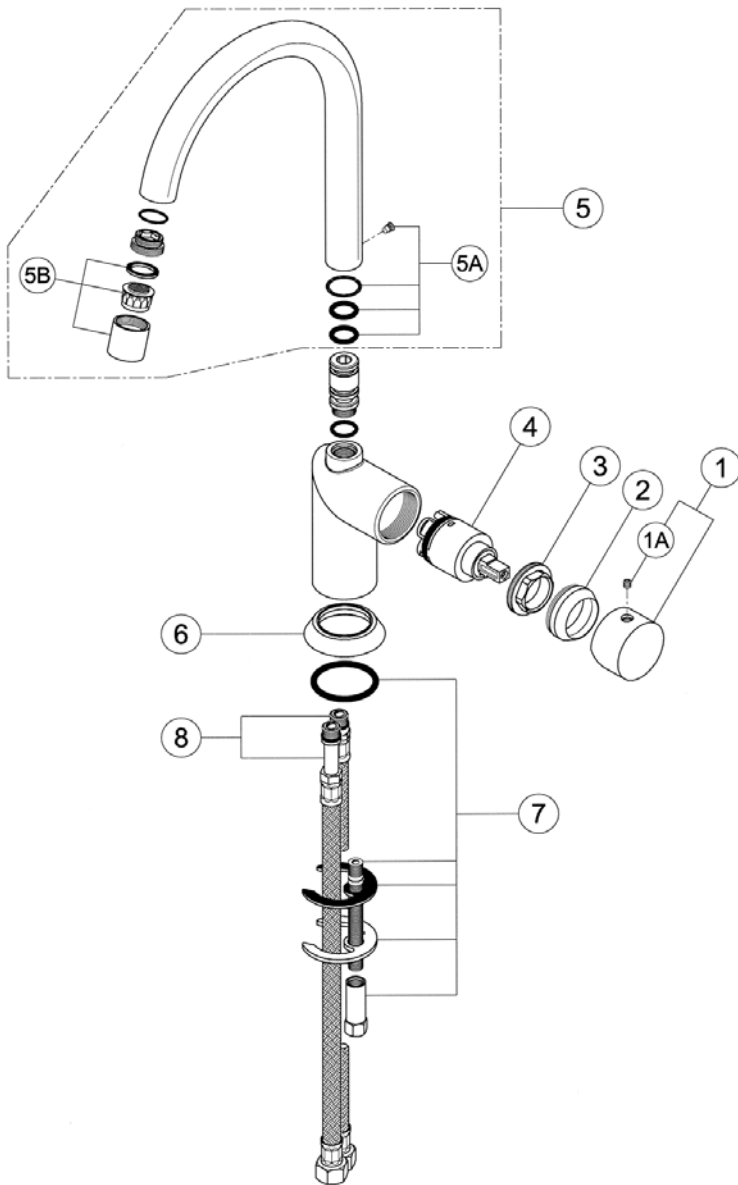

Café Cucina

Miscelatore lavello senza maniglia art. 1855SF

Single-lever sink mixer art. 1855SF

Mitigeur évier monotrou art. 1855SF

N°	Codice Code Code	Descrizione Description Désignation
1	90 00 9262	Corpo maniglia Body of the handle Corps de la manette
1A	90 00 9041	Grano bloccaggio maniglia Locking screw for handle Vis de fixation pour manette
2	90 00 9263	Cappuccio sottomaniglia Café Café under handle cap Rosace sous la manette Café
3	90 00 9039	Ghiera bloccaggio cartuccia Locking ring nut for cartridge Bague d'arrêt pour cartouche
4	90 00 1470	Cartuccia art. 1470 Cartridge art. 1470 Cartouche art. 1470
5	90 00 9271	Bocca per art.1855SF Café con guarnizioni e vite Spout for art.1855SF Café with gaskets and screw Bec pour art.1855SF Café avec joints et vis
5A	90 00 9265	Set guarnizioni per bocca Set of gaskets for spout Conféction de joints pour bec
5B	90 00 9266	Aeratore per art. 1855SF Café Aerator for art. 1855SF Café Aérateur pour art. 1855SF Café
6	90 00 9267	Anello base art. 1855SF Basic ring for art.1855SF Anneau de base pour art.1855SF
7	90 00 9272	Confezione di fissaggio Fixing kit Kit de fixation
8	90 02 0973	Flessibili di collegamento M12x1-F3/8" (coppia) Pair of M12x1-F3/8" flexible connections Paire de flexibles d'alimentation M12x1-F3/8"

Pressione Pressure / Pression	Portata bocca di erogazione* Spout flow rate / Débit d'eau
0,5 bar	6,5 l./min.
1 bar	9,5 l./min.
2 bar	14 l./min.
3 bar	17 l./min.
4 bar	20 l./min.
5 bar	22 l./min.

**con aeratore classe B
with class B aerator
avec aérateur classe B