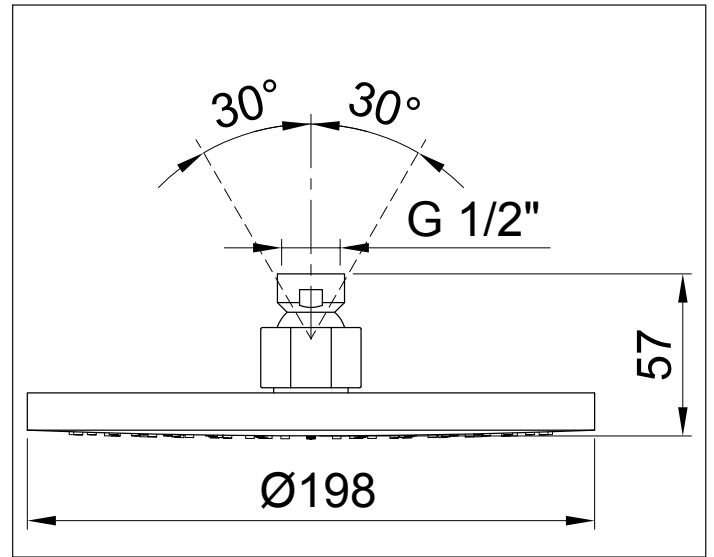

N°	Codice Code Code	Descrizione Description Désignation
1	90 00 9690	Valvola non ritorno per art.9230 Check valve for per art.9230 Clapet de non-retour pour art.9230
2	90 00 9427	Membrana anticalcare per soffione 9230-8008 con 8 viti di fissaggio Anti-limestone plate for 9230-8008 showerhead with 8 fixing screws Membrane anti-calcaire pour pomme de douche 9230-8008 avec 8 vis de fixation
3	90 00 9767	Snodo completo x soffione art. 9230 Coupling set for shower head art. 9230 Rotule orientable complète pour pomme de douche art.9230

Docce

Soffione μ 200 con ugelli anticalcare art. 9230
 200 μ shower head with anti-limestone nozzles art. 9230
 Pomme de douche \varnothing 200, avec sorties anticalcaires art. 9230

Pressione - Pressure Pression	Portata - Flow rate Débit d'eau
0,5 bar	16 l/min
1 bar	22 l/min
2 bar	32 l/min
3 bar	39 l/min
4 bar	45 l/min
5 bar	49 l/min

Prova effettuata senza limitatore