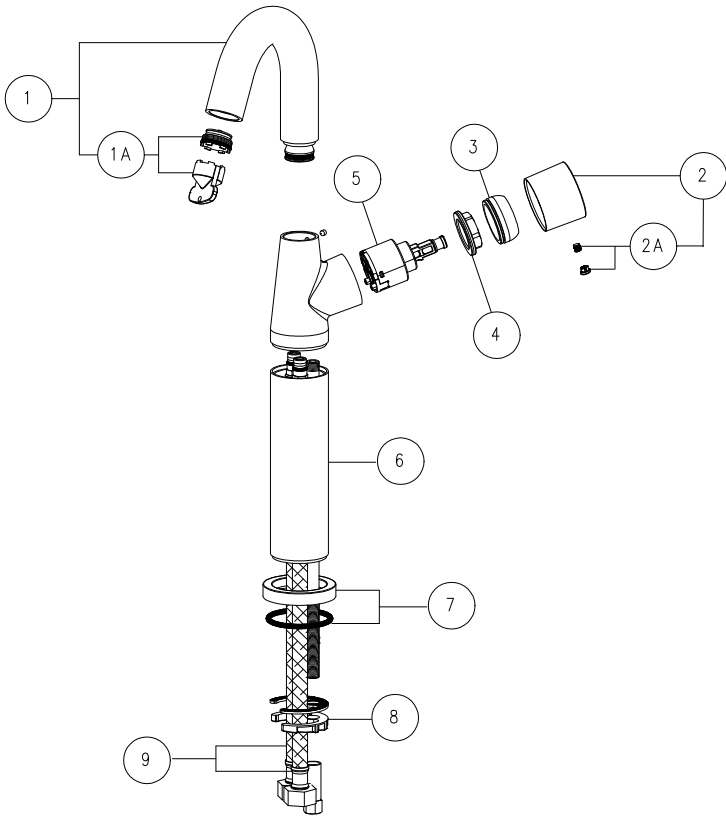

Suite

Miscelatore lavabo art. 3706F

Single-lever washbasin mixer art. 3706F

Mitiguer lavabo art. 3706F

Pressione - Pressure Pression	Portata - Flow rate Debit d'eau
0,5 bar	4 l/min
1 bar	6 l/min
2 bar	9 l/min
3 bar	11 l/min
4 bar	13 l/min
5 bar	14 l/min

Aeratore classe A

N°	Codice Code Code	Descrizione Description Désignation
1	90 00 9833	Bocca per miscelatore lavabo art. 3704F Suite Spout for art. 3704F Suite Bec pour art. 3704F Suite
1A	90 00 9517	Aeratore Neoperl cachè cascade STD 24X1 cl.A Cache aerator with fixing key flow rate class "A" Aerator cache avec clé de mont. classe de debit
2	35 00 3748	Maniglia completa per art. 3780SB Suite Complete handle for art. 3780SB Suite Manette complete pour art. 3780SB Suite
2A	90 00 9387	Confezione fissaggio per maniglia art. 3347-3349 Fixing kit for handle art. 3347-3349 Kit de fixation pour manette art. 3347-3349
3	90 00 9754	Cappuccio sottomaniglia per art. 3780SB Suite Cup under the handle for art. 3780SB Suite Rosace sous la manette pour art. 3780SB Suite
4	90 00 9039	Ghiera bloccaggio cartuccia Locking ring nut for cartridge Bague d'arrêt pour cartouche
5	90 00 3770	Cartuccia dischi ceramici suite D.35 cartridge suite Cartouche D.35 suite
6	90 00 9835	Prolunga per art. 3704F Suite Extension sleeve for art. 3704F Suite Manchon de prolongation pour art. 3704F Suite
7	90 00 9834	Anello base per art. 3704F Suite Base ring for single hole art. 3704F Suite Anneau de base pour monotrou art. 3704F Suite
8	90 00 9069	Confezione di fissaggio Fixing kit Kit de fixation
9	90 02 9334	Flessibili di collegamento M10x1-F3/8" per art. 3606F-3607F cm 55 (coppia) Pair of M10x1-F3/8" flexible connections for art. 3606F-3607F 55 cm Couple de flexibles d'alimentation M10x1-F3/8" pour art. 3606F-3607F 55 cm