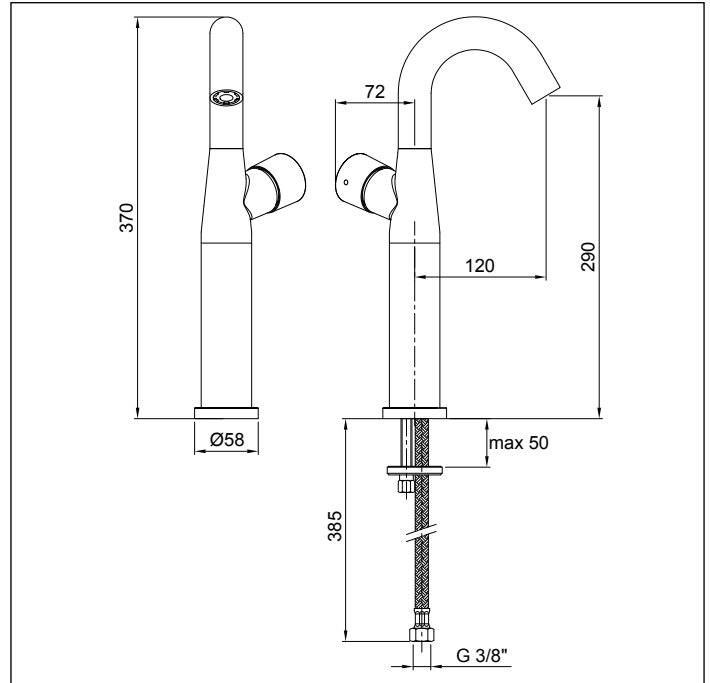

Suite

Miscelatore lavabo art. 3706F

Single-lever washbasin mixer art. 3706F

Mitiguer lavabo art. 3706F

Pressione - Pressure Pression	Portata - Flow rate Debit d'eau
0,5 bar	4 l/min
1 bar	6 l/min
2 bar	9 l/min
3 bar	11 l/min
4 bar	13 l/min
5 bar	14 l/min

Aeratore classe A

N°	Codice Code Code	Descrizione Description Désignation
1	90 00 9833	Bocca per miscelatore lavabo art. 3704F Suite Spout for art. 3704F Suite Bec pour art. 3704F Suite
1A	90 00 9517	Aeratore Neoperl cachè cascade STD 24X1 cl.A Cache aerator with fixing key flow rate class "A" Aerator cache avec clé de mont. classe de debit
2	35 00 3748	Maniglia completa per art. 3780SB Suite Complete handle for art. 3780SB Suite Manette complete pour art. 3780SB Suite
2A	90 00 9387	Confezione fissaggio per maniglia art. 3347-3349 Fixing kit for handle art. 3347-3349 Kit de fixation pour manette art. 3347-3349
3	90 00 9754	Cappuccio sottomaniglia per art. 3780SB Suite Cup under the handle for art. 3780SB Suite Rosace sous la manette pour art. 3780SB Suite
4	90 00 9039	Ghiera bloccaggio cartuccia Locking ring nut for cartridge Bague d'arrêt pour cartouche
5	90 00 3770	Cartuccia dischi ceramici suite D.35 cartridge suite Cartouche D.35 suite
6	90 00 9835	Prolunga per art. 3704F Suite Extension sleeve for art. 3704F Suite Manchon de prolongation pour art. 3704F Suite
7	90 00 9834	Anello base per art. 3704F Suite Base ring for single hole art. 3704F Suite Anneau de base pour monotrou art. 3704F Suite
8	90 00 9069	Confezione di fissaggio Fixing kit Kit de fixation
9	90 02 9334	Flessibili di collegamento M10x1-F3/8" per art. 3606F-3607F cm 55 (coppia) Pair of M10x1-F3/8" flexible connections for art. 3606F-3607F 55 cm Couple de flexibles d'alimentation M10x1-F3/8" pour art. 3606F-3607F 55 cm