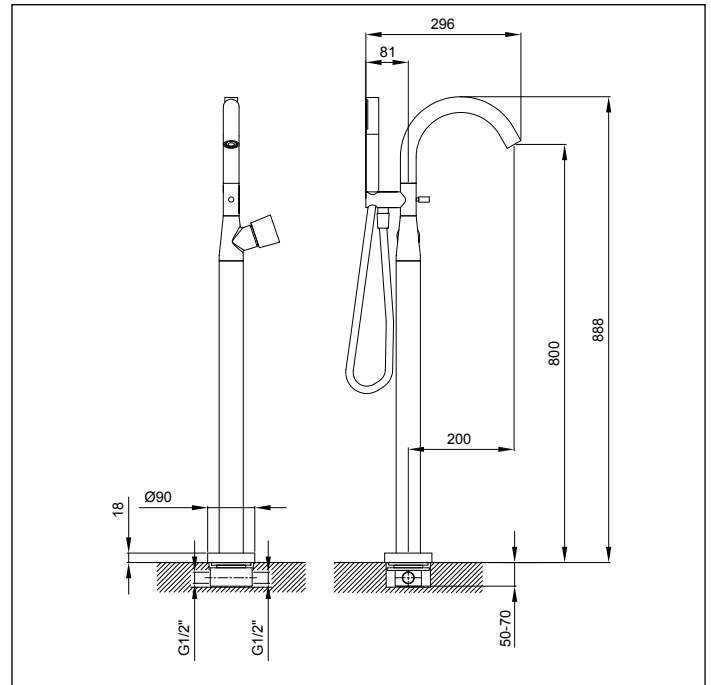

N°	Codice Code Code	Descrizione Description Désignation
1	35 00 3748	Maniglia completa per art. 3780SB Suite Complete handle for art. 3780SB Suite Manette complete pour art. 3780SB Suite
1A	90 00 9387	Confezione fissaggio per maniglia art. 3347-3349 Fixing kit for handle art. 3347-3349 Kit de fixation pour manette art. 3347-3349
2	90 00 9754	Cappuccio sottomaniglia per art. 3780SB Suite Cup under the handle for art. 3780SB Suite Rosace sous la manette pour art. 3780SB Suite
3	90 00 9039	Ghiera bloccaggio cartuccia Locking ring nut for cartridge Bague d'arrêt pour cartouche
4	90 00 3770	Cartuccia dischi ceramici suite D.35 cartridge suite Cartouche D.35 suite
5	90 00 9739	Bocca completa per miscelatore vasca pavimento art.3780SB Suite Complete spout for tub floor mixer art. 3780SB Suite Bec complet pour mitigeur bain-douche sol art. 3780SB Suite
5A	90 00 9518	Aeratore M24x1 cache con chiave smont. port. "D" Cache aerator with fixing key flow rate class "D" Aérateur cache avec clé de montage classe de débit "D"
6	90 00 9740	Presca acqua completa per art. 3780SB Complete water plug for art. 3780SB Prise d'eau complète pour art. 3780SB
6A	90 00 9741	Solo deviatore per presa acqua per art. 3780B Only diverter for water intake for art. 3780B Seulement inverseur de prise d'eau pour art. 3780B
7	90 00 9249	Doccetta Slim Slim shower Douche Slim
8	90 02 9349	Fless. cm. 150 effetto cromo 1/2" conico x 1/2" conico PVC flexible 150 cm., 1/2" conical nut x 1/2" Flexible en PVC 150 cm., 1/2" conique x 1/2"
9	90 00 9742	Coppia perni c/o'ring per miscelatore per art.3780SB Two pins with o-rings for mixer art. 3780SB Couple de pivots avec o'ring pour mitigeur pour art. 3780SB
10	90 00 9743	Coppia perni c/o'ring per corpo incasso per art.3780A Two pins with o-rings for built-in body art. 3780A Couple de pivots avec o'ring pour corps à encastrer pour art. 3780A