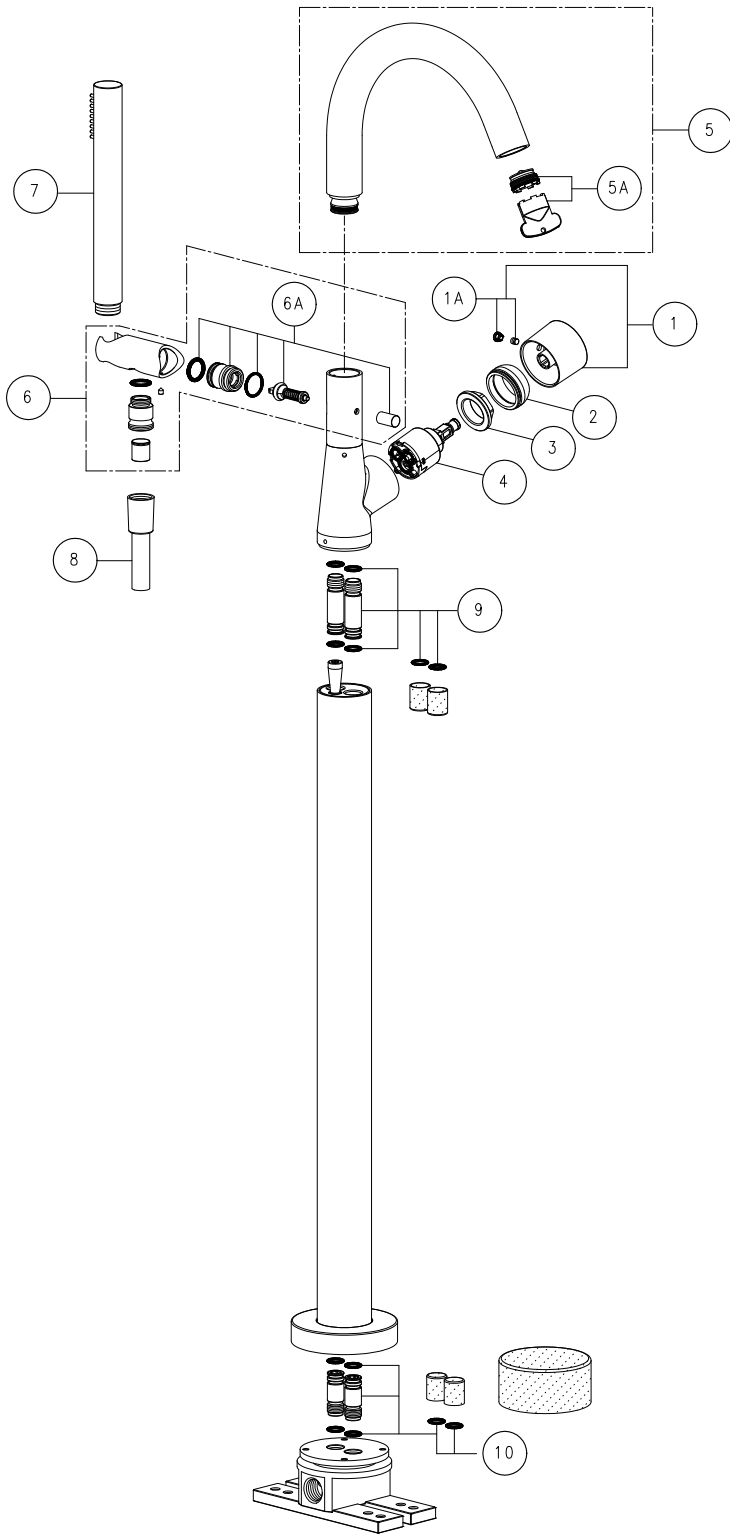

N°	Codice Code Code	Descrizione Description Désignation
1	35 00 3748	Maniglia completa per art. 3780SB Suite Complete handle for art. 3780SB Suite Manette complete pour art. 3780SB Suite
1A	90 00 9387	Confezione fissaggio per maniglia art. 3347-3349 Fixing kit for handle art. 3347-3349 Kit de fixation pour manette art. 3347-3349
2	90 00 9754	Cappuccio sottomaniglia per art. 3780SB Suite Cup under the handle for art. 3780SB Suite Rosace sous la manette pour art. 3780SB Suite
3	90 00 9039	Ghiera bloccaggio cartuccia Locking ring nut for cartridge Bague d'arrêt pour cartouche
4	90 00 3770	Cartuccia dischi ceramici suite D.35 cartridge suite Cartouche D.35 suite
5	90 00 9739	Bocca completa per miscelatore vasca pavimento art.3780SB Suite Complete spout for tub floor mixer art. 3780SB Suite Bec complet pour mitigeur bain-douche sol art. 3780SB Suite
5A	90 00 9518	Aeratore M24x1 cache con chiave smont. port. "D" Cache aerator with fixing key flow rate class "D" Aérateur cache avec clé de montage classe de débit "D"
6	90 00 9740	Presca acqua completa per art. 3780SB Complete water plug for art. 3780SB Prise d'eau complète pour art. 3780SB
6A	90 00 9741	Solo deviatore per presa acqua per art. 3780B Only diverter for water intake for art. 3780B Seulement inverseur de prise d'eau pour art. 3780B
7	90 00 9249	Doccetta Slim Slim shower Douche Slim
8	90 02 9349	Fless. cm. 150 effetto cromo 1/2" conico x 1/2" conico PVC flexible 150 cm., 1/2" conical nut x 1/2" Flexible en PVC 150 cm., 1/2" conique x 1/2"
9	90 00 9742	Coppia perni c/o'ring per miscelatore per art.3780SB Two pins with o-rings for mixer art. 3780SB Couple de pivots avec o'ring pour mitigeur pour art. 3780SB
10	90 00 9743	Coppia perni c/o'ring per corpo incasso per art.3780A Two pins with o-rings for built-in body art. 3780A Couple de pivots avec o'ring pour corps à encastrer pour art. 3780A