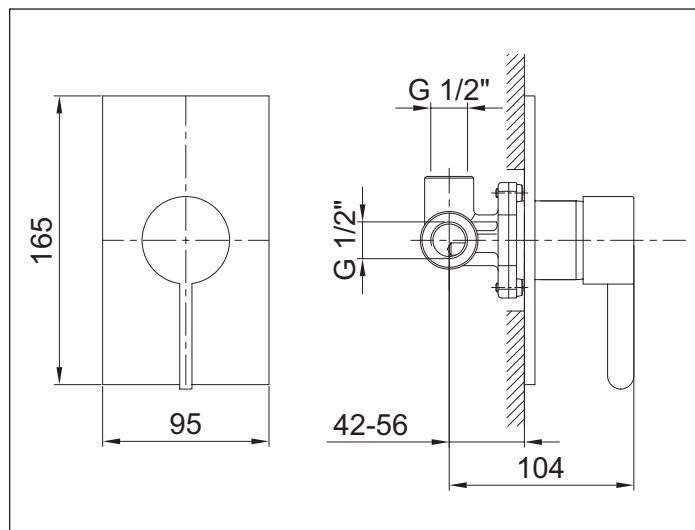

N°	Codice Code Code	Descrizione Description Désignation
1	37 00 4349	Maniglia per miscelatori incasso Riviera Handle for built-in Riviera Manette pour mitigeur douche a encastrer Riviera
1A	90 00 9041	Grano bloccaggio maniglia Locking screw for handle Vis d'arrêt pour manette
2	90 00 9472	Piastra con 1 o'ring e spugna per art. 4363 Riviera Cover plate with 1 gasket and sponge for art. 4363 Riviera Plaque avec 1 joint et eponge pour art. 4363 Riviera
2A	90 00 9780	Orin'g per piastra per art. 1663SB-1664SB Nostromo O ring for plate for art. 1663SB-1664SB Nostromo O'ring pour plaque pour art. 1663SB-1664SB Nostromo
3	90 00 9009	Cappuccio sottomaniglia Cup under the handle Rosace sous la manette
4	90 00 9002	Ghiera bloccaggio cartuccia serie Club Locking ring nut Club cartridge Bague d'arrêt cartouche Club
5	90 00 0270	Cartuccia Cartridge art. 270 Cartouche art. 270
6	90 00 9010	Cannotto a 3 alette per art. 422 3-way pipe Tube 3-voies

Riviera

Miscelatore monocomando per doccia incasso art. 0263A+4363B

Built-in shower mixer art. 0263A+4363B

Mitigeur douche à encastrer art. 0263A+4363B

Pressione - Pressure Pression	Portata - Flow rate Debit d'eau
0,5 bar	10 l/min
1 bar	15 l/min
2 bar	22 l/min
3 bar	27 l/min
4 bar	31 l/min
5 bar	35 l/min