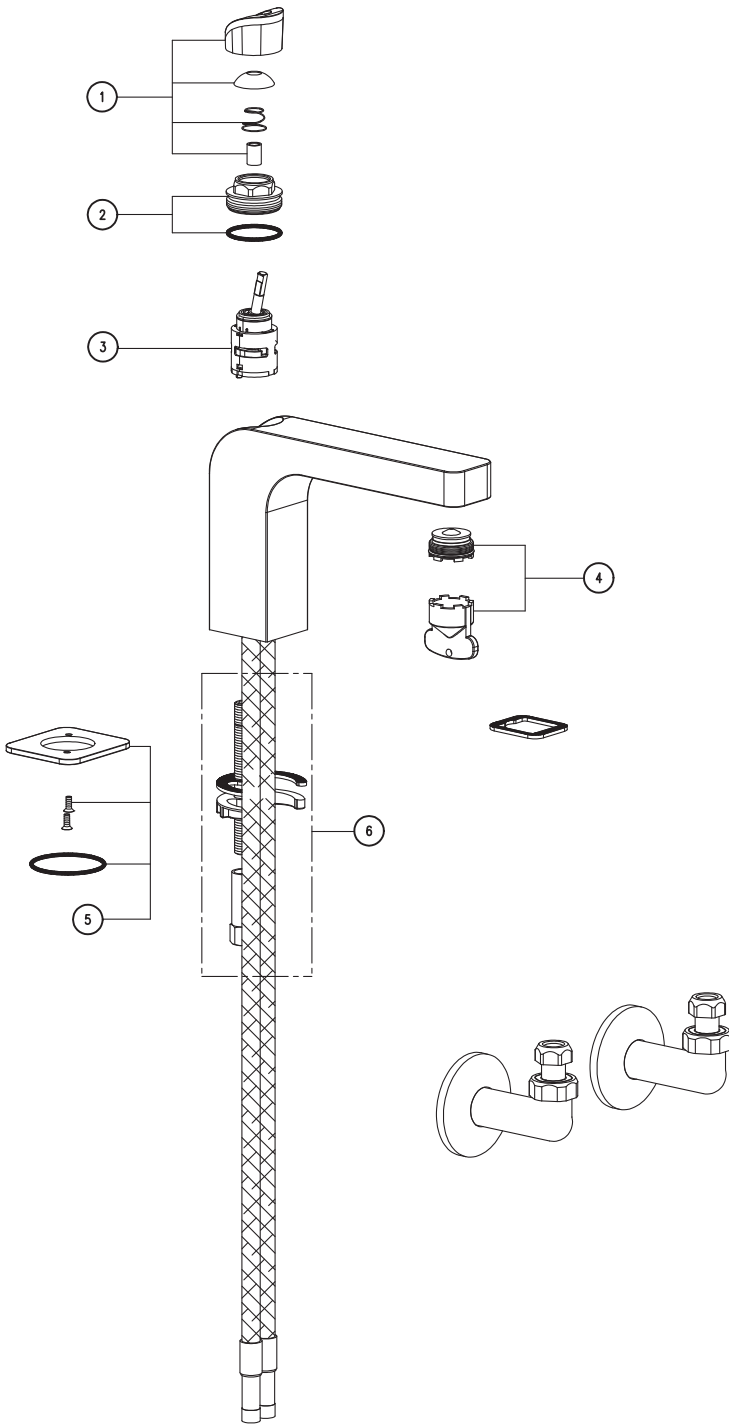

Dolce

Miscelatore monocomando lavabo art. 4504SWF

Single-lever washb. mixer art. 4504SWF

Mitigeur lavabo art. 4504SWF

N°	Codice Code Code	Descrizione Description Désignation
1	90 00 9574	Cappuccio, disco e molla per cartuccia Dolce art. 4570 Cap, disc and spring for cartridge art. 4570 Dolce Capuchon, disque et ressort pour cartouche art. 4570 Dolce
2	90 00 9575	Ghiera con o'ring per cartuccia Dolce art. 4570 Nut ring with o'ring for cartridge art. 4570 Bague avec o'ring pour cartouche art. 4570
3	90 00 4570	Cartuccia per miscelatore Dolce art. 4504SF Cartridge Dolce Cartouche Dolce
4	90 00 9517	Aeratore Neoperl caché cascade STD 24X1 CL.A Cache aerator with fixing key flow rate class "A" Aérateur cache avec clé de montage classe de débit
5	90 00 9577	Anello base con o'ring e viti per art. 4504SF Dolce Base ring with o'ring for art. 4504SF Dolce Anneau de base avec o'ring pour art. 4504SF Dolce
6	90 00 9272	Confezione di fissaggio per art. 1855SF Fixing kit for art. 1855SF Café Confection de fixation pour art. 1855SF Café

Pressione - Pressure Pression	Portata - Flow rate Débit d'eau
0,5 bar	4 l/min
1 bar	6 l/min
2 bar	9 l/min
3 bar	11 l/min
4 bar	13 l/min
5 bar	15 l/min

Aeratore caché classe A

Dolce

Maniglia art. 4548

Handle art. 4548

Manette art. 4548

N°	Codice Code Code	Descrizione Description Désignation
1	90 00 9666	Confezione fissaggio per maniglia per art. 4548 Dolce (fino a maggio 2010) Fixing kit handle for art. 4548 Dolce (before May 2010) Kit de fixation pour manette du robinet pour art. 4548 Dolce (première mai 2010)
2	90 00 9145	Confezione fissaggio per maniglia per art. 4548 Dolce (dopo maggio 2010) Fixing kit handle for art. 4548 Dolce (after May 2010) Kit de fixation pour manette du robinet pour art. 4548 Dolce (après mai 2010)