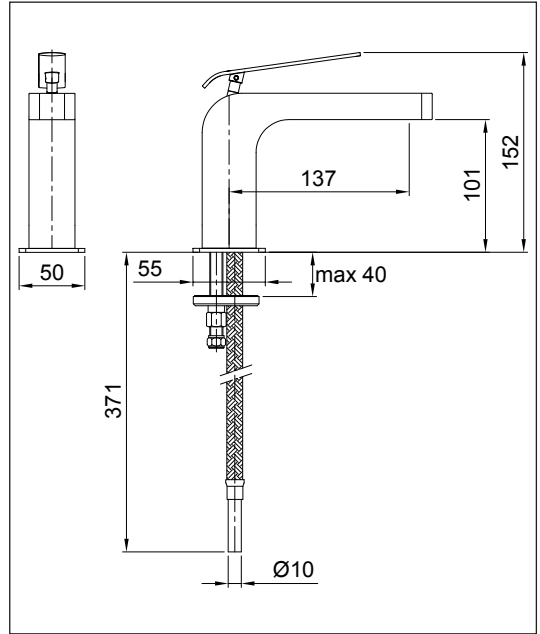

Dolce

Miscelatore monocomando lavabo art. 4504SWF

Single-lever washb. mixer art. 4504SWF

Mitigeur lavabo art. 4504SWF

N°	Codice Code Code	Descrizione Description Désignation
1	90 00 9574	Cappuccio, disco e molla per cartuccia Dolce art. 4570 Cap, disc and spring for cartridge art. 4570 Dolce Capuchon, disque et ressort pour cartouche art. 4570 Dolce
2	90 00 9575	Ghiera con o'ring per cartuccia Dolce art. 4570 Nut ring with o'ring for cartridge art. 4570 Bague avec o'ring pour cartouche art. 4570
3	90 00 4570	Cartuccia per miscelatore Dolce art. 4504SF Cartridge Dolce Cartouche Dolce
4	90 00 9517	Aeratore Neoperl caché cascade STD 24X1 CL.A Cache aerator with fixing key flow rate class "A" Aérateur cache avec clé de montage classe de débit
5	90 00 9577	Anello base con o'ring e viti per art. 4504SF Dolce Base ring with o'ring for art. 4504SF Dolce Anneau de base avec o'ring pour art. 4504SF Dolce
6	90 00 9272	Confezione di fissaggio per art. 1855SF Fixing kit for art. 1855SF Café Confection de fixation pour art. 1855SF Café

Pressione - Pressure Pression	Portata - Flow rate Débit d'eau
0,5 bar	4 l/min
1 bar	6 l/min
2 bar	9 l/min
3 bar	11 l/min
4 bar	13 l/min
5 bar	15 l/min

Aeratore caché classe A

Dolce

Maniglia art. 4548

Handle art. 4548

Manette art. 4548

N°	Codice Code Code	Descrizione Description Désignation
1	90 00 9666	Confezione fissaggio per maniglia per art. 4548 Dolce (fino a maggio 2010) Fixing kit handle for art. 4548 Dolce (before May 2010) Kit de fixation pour manette du robinet pour art. 4548 Dolce (première mai 2010)
2	90 00 9145	Confezione fissaggio per maniglia per art. 4548 Dolce (dopo maggio 2010) Fixing kit handle for art. 4548 Dolce (after May 2010) Kit de fixation pour manette du robinet pour art. 4548 Dolce (après mai 2010)