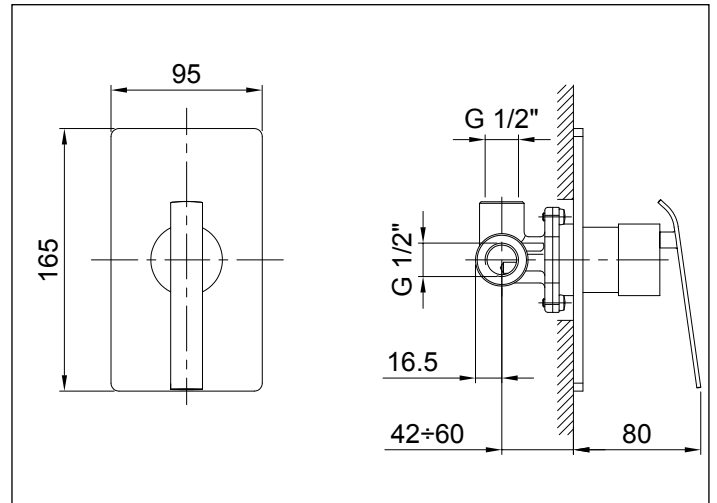

N°	Codice Code Code	Descrizione Description Désignation
1	90 00 9569	Piastra con o'ring e spugna per art. 4563S Dolce Plate with o'ring and sponge for art. 4563S Dolce Plaque avec o'ring et éponge pour art. 4563S Dolce
1A	90 00 9771	Orin'g per piastra per art. 3363SB O ring for plate for art. 3363SB O'ring pour plaque pour art. 3363SB
2	90 00 9263	Cappuccio sottomaniglia Café Cup under Café handle Rosace sous manette Café
3	90 00 9039	Ghiera bloccaggio cartuccia oceano Locking ring for cartridge Bague d'arrêt pour cartouche
4	90 00 1270	Cartuccia art. 1270 Cartridge art. 1270 Cartouche art. 1270
5	90 00 9043	Cannotto a 3 alette per art. 1421 3-way pipe Tube 3-voies

Pressione - Pressure Pression	Portata - Flow rate Débit d'eau
0,5 bar	10 l/min
1 bar	15 l/min
2 bar	22 l/min
3 bar	27 l/min
4 bar	31 l/min
5 bar	35 l/min

Uscita libera

Dolce

Miscelatore monocomando doccia incasso art. 3363A+4563SB

Built-in shower mixer art. 3363A+4563SB

Mitigeur douche à encastrer art. 3363A+4563SB