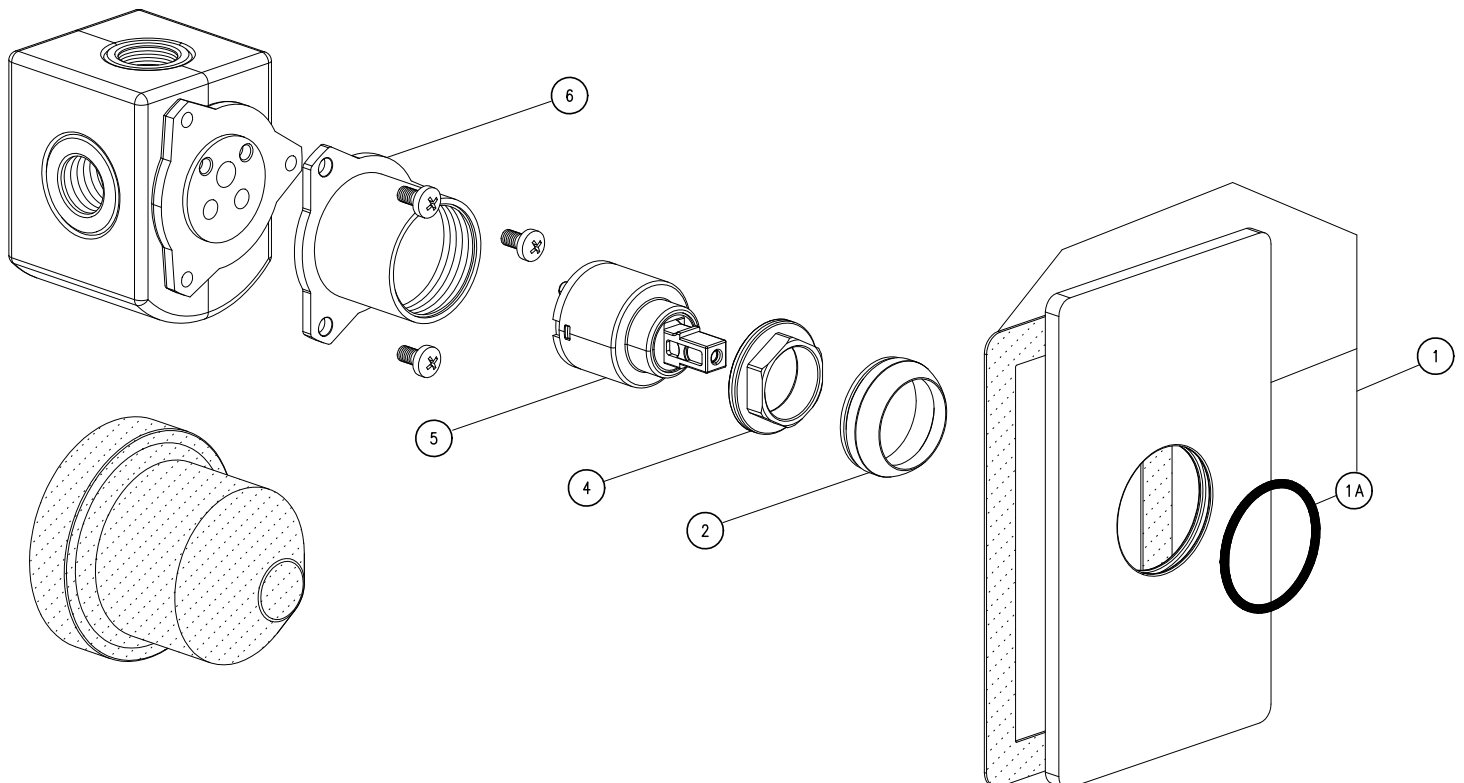

N°	Codice Code Code	Descrizione Description Désignation
1	90 00 9569	<b>Piastra con o'ring e spugna per art. 4563S Dolce</b> Plate with o'ring and sponge for art. 4563S Dolce Plaque avec o'ring et éponge pour art. 4563S Dolce
1A	90 00 9771	<b>Orin'g per piastra per art. 3363SB</b> O ring for plate for art. 3363SB O'ring pour plaque pour art. 3363SB
2	90 00 9263	<b>Cappuccio sottomaniglia Café</b> Cup under Café handle Rosace sous manette Café
3	90 00 9039	<b>Ghiera bloccaggio cartuccia oceano</b> Locking ring for cartridge Bague d'arrêt pour cartouche
4	90 00 1270	<b>Cartuccia art. 1270</b> Cartridge art. 1270 Cartouche art. 1270
5	90 00 9043	<b>Cannotto a 3 alette per art. 1421</b> 3-way pipe Tube 3-voies

Pressione - Pressure Pression	Portata - Flow rate Débit d'eau
0,5 bar	10 l/min
1 bar	15 l/min
2 bar	22 l/min
3 bar	27 l/min
4 bar	31 l/min
5 bar	35 l/min

Uscita libera

# Dolce

Miscelatore monocomando doccia incasso art. 3363A+4563SB

Built-in shower mixer art. 3363A+4563SB

Mitigeur douche à encastrer art. 3363A+4563SB