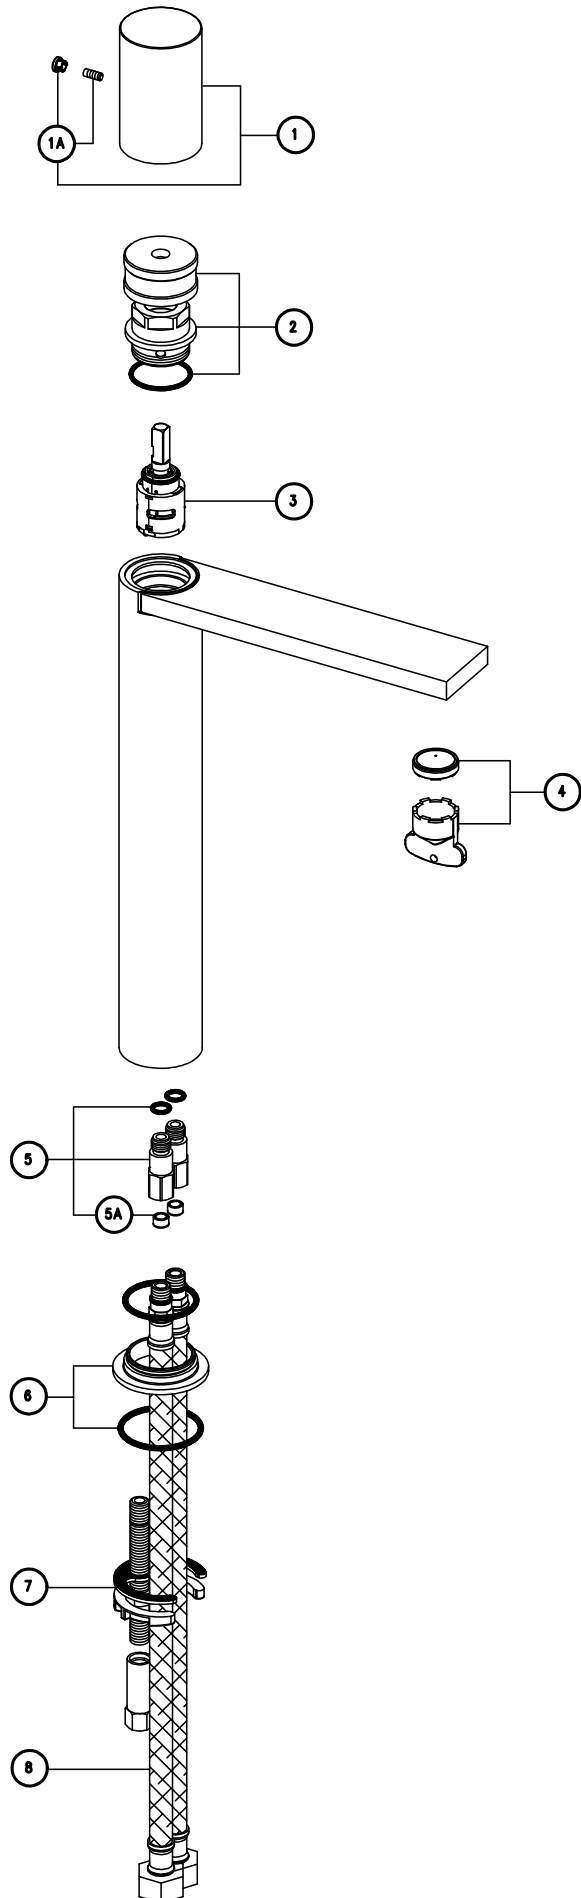

Milano

Miscel. alto per lavabo con maniglia art. 5006WF
 High level washbasin mixer with handle art. 5006WF
 Mitigeur lavabo surélevé avec manette art. 5006WF

N°	Codice Code Code	Descrizione Description Désignation
1	90 00 9586	Maniglia completa per art. 5004 - 5008 - 5104 - 5204 Milano Complete handle for art. 5004 - 5006 - 5008 - 5104 - 5204 Manette complete pour art. 5004 - 5006 - 5008 - 5104 - 5204
1A	90 00 9386	Confezione fissaggio maniglia art. 3348 Fixing kit for handle art. 3348 Kit de fixation pour manette art. 3348
2	90 00 9587	Ghiera con o'ring e teflon per cartuccia per art. 5004 - 5006 - 5008 Nut ring with o'ring and teflon for cartridge art. 5004 - 5006 - 5008 Anneau avec o'ring et teflon pour cartouche art. 5004 - 5006 - 5008
3	90 00 5070	Cartuccia D. 25 progressiva D. 25 progressive cartridge Cartouche progressive D. 25
4	90 00 9588	Aeratore slim c/chave per art. 5004 - 5006 - 5008 - 5204 - 5010 - 5013 Slim aerator with key for art. 5004 - 5006 - 5008 - 5204 - 5010 - 5013 Aerator slim avec cle pour art. 5004 - 5006 - 5008 - 5204 - 5010 - 5013
5	90 02 9589	Coppia raccordi c/limitatore per art. 5004 - 5006 - 5008 - 5104 - 5204 Pair of nipples with flow control for art. 5004 - 5006 - 5008 - 5104 - 5204 Couple raccords avec limiteur de debit pour art. 5004 - 5006 - 5008 - 5104 - 5204
5A	90 00 9603	Coppia limitatori 5 l/m per art. 5004 - 5006 - 5104 - 5204 Pair of 5 l/m flow control for art. 5004 - 5006 - 5104 - 5204 Couple de limiteurs de debit 5 l/m pour art. 5004 - 5006 - 5104 - 5204
6	90 00 9590	Anello base con o'ring per art. 5004 - 5006 - 5008 - 5104 - 5204 Base ring with o'ring for art. 5004 - 5006 - 5008 - 5104 - 5204 Anneau avec o'ring pour art. 5004 - 5006 - 5008 - 5104 - 5204
7	90 02 9331	Flessibili di collegamento M10x1 F3/8 cm. 40 (coppia) Pair of M10x1-F3/8" flexible connections for Nostromo Small 40 cm. Couple de flexibles d'alimentation M10x1-F3/8" pour Nostromo Small cm. 40
8	90 00 9272	Confezione di fissaggio per art. 1855SF Café Fixing kit for art. 1855SF Café Conféction de fixation pour art. 1855SF Café