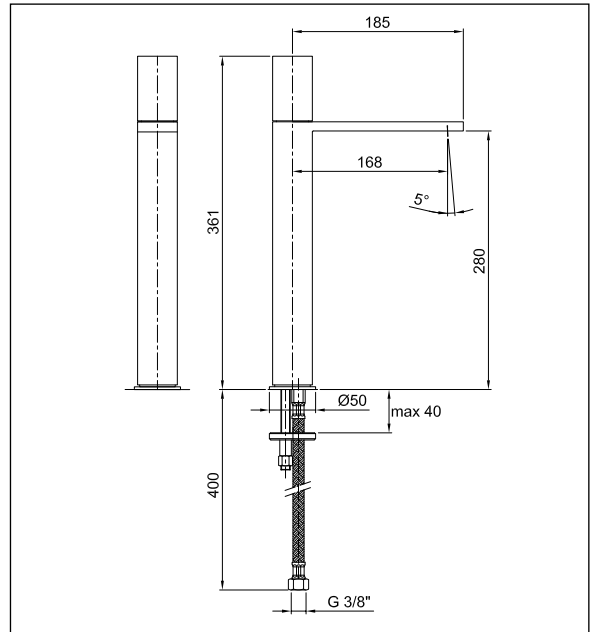

Milano

Miscel. alto per lavabo con maniglia art. 5006WF
High level washbasin mixer with handle art. 5006WF
Mitigeur lavabo surélevé avec manette art. 5006WF

N°	Codice Code Code	Descrizione Description Désignation
1	90 00 9586	Maniglia completa per art. 5004 - 5008 - 5104 - 5204 Milano Complete handle for art. 5004 - 5006 - 5008 - 5104 - 5204 Manette complete pour art. 5004 - 5006 - 5008 - 5104 - 5204
1A	90 00 9386	Confezione fissaggio maniglia art. 3348 Fixing kit for handle art. 3348 Kit de fixation pour manette art. 3348
2	90 00 9587	Ghiera con o'ring e teflon per cartuccia per art. 5004 - 5006 - 5008 Nut ring with o'ring and teflon for cartridge art. 5004 - 5006 - 5008 Anneau avec o'ring et teflon pour cartouche art. 5004 - 5006 - 5008
3	90 00 5070	Cartuccia D. 25 progressiva D. 25 progressive cartridge Cartouche progressive D. 25
4	90 00 9588	Aeratore slim c/chave per art. 5004 - 5006 - 5008 - 5204 - 5010 - 5013 Slim aerator with key for art. 5004 - 5006 - 5008 - 5204 - 5010 - 5013 Aerator slim avec cle pour art. 5004 - 5006 - 5008 - 5204 - 5010 - 5013
5	90 02 9589	Coppia raccordi c/limitatore per art. 5004 - 5006 - 5008 - 5104 - 5204 Pair of nipples with flow control for art. 5004 - 5006 - 5008 - 5104 - 5204 Couple raccords avec limiteur de debit pour art. 5004 - 5006 - 5008 - 5104 - 5204
5A	90 00 9603	Coppia limitatori 5 l/m per art. 5004 - 5006 - 5104 - 5204 Pair of 5 l/m flow control for art. 5004 - 5006 - 5104 - 5204 Couple de limiteurs de debit 5 l/m pour art. 5004 - 5006 - 5104 - 5204
6	90 00 9590	Anello base con o'ring per art. 5004 - 5006 - 5008 - 5104 - 5204 Base ring with o'ring for art. 5004 - 5006 - 5008 - 5104 - 5204 Anneau avec o'ring pour art. 5004 - 5006 - 5008 - 5104 - 5204
7	90 02 9331	Flessibili di collegamento M10x1 F3/8 cm. 40 (coppia) Pair of M10x1-F3/8" flexible connections for Nostromo Small 40 cm. Couple de flexibles d'alimentation M10x1-F3/8" pour Nostromo Small cm. 40
8	90 00 9272	Confezione di fissaggio per art. 1855SF Café Fixing kit for art. 1855SF Café Conféction de fixation pour art. 1855SF Café

Pressione - Pressure Pression	Portata - Flow rate Debit d'eau
0,5 bar	4 l/min
1 bar	6 l/min
2 bar	9 l/min
3 bar	10 l/min
4 bar	11 l/min
5 bar	11 l/min

Aeratore Slim inclinabile senza classe di portata, cartuccia con apertura progressiva. Con n° 2 limitatori da 5 l/min cartuccia progressiva.