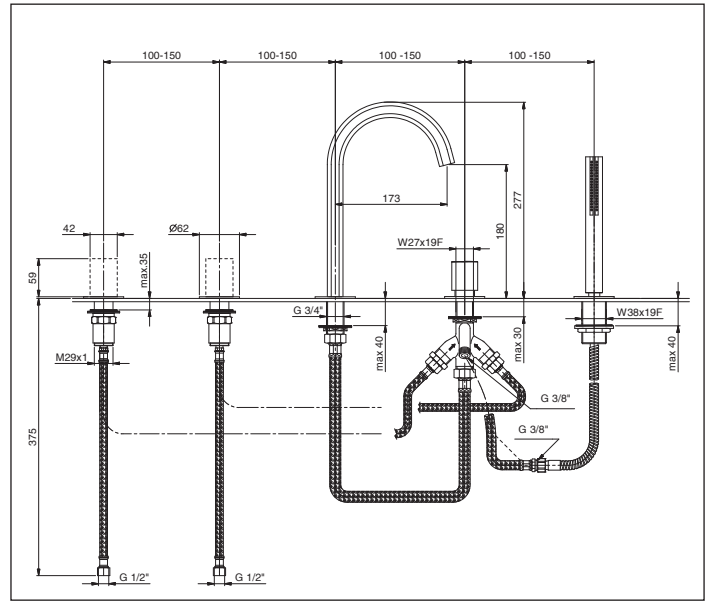

Venezia

Miscelatore per vasca montaggio orizzontale art. 5965S

Deck mounted bath-tub mixer art. 5965S

Mitigeur bain douche montage horizontal art. 5965S

12	90 00 9849	Doccetta venezia Venezia shower Douche Venezia
13	90 00 9915	Bocca completa per bordo vasca art. 5965 Venezia Complete spout for art. 5965 Venezia Bec complet pour art. 5965 Venezia
13A	90 00 9913	Rompigetto m16.5x1 per art. 5965 Venezia Jet interruptor m16.5x1 per art. 5965 Venezia Brise jet m16.5x1 per art. 5965 Venezia
14	90 00 9933	Confezione guarnizioni per piantane art. 5904-5905-5965-5967 Set of gaskets for stops art. 5904-5905-5965-5967 Confection de joints pour robineta lateraux art. 5904-5905-5965-5967

USCITA PRIMARIA	
Pressione - Pressure Pression	Portata - Flow rate Debit d'eau
0,5 bar	8 l/min
1 bar	12 l/min
2 bar	18 l/min
3 bar	23 l/min
4 bar	27 l/min
5 bar	31 l/min

USCITA SECONDARIA 1	
Pressione - Pressure Pression	Portata - Flow rate Debit d'eau
0,5 bar	5 l/min
1 bar	7 l/min
2 bar	9 l/min
3 bar	9 l/min
4 bar	9 l/min
5 bar	9 l/min