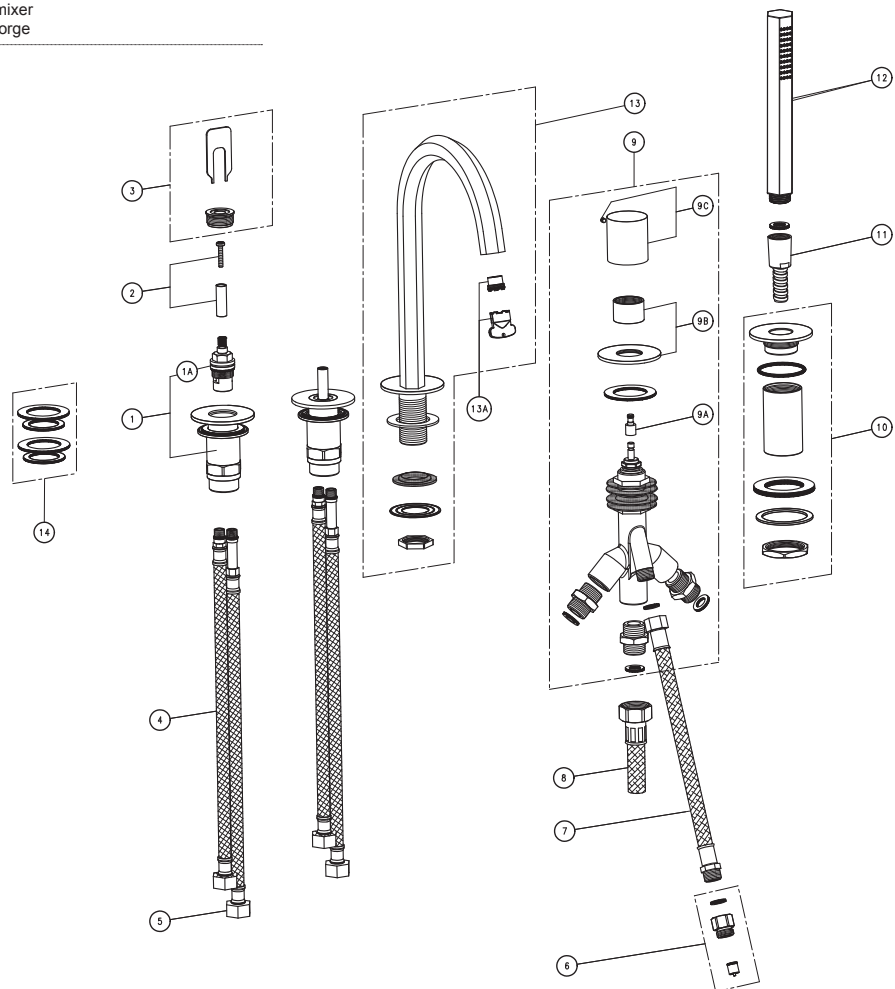

N°	Codice Code Code	Descrizione Description Désignation
1	90 00 9873	Piantana completa per art. 5904S - 5905S Venezia Complete stop-tap for ART.5904S - 5905S VENEZIA Robinet lateral complet pour ART.5904S - 5905S VENEZIA
1A	90 00 0892	Vitone ceramico 90° ceramic valve Tete de robinet ceramique 90°
2	90 00 9912	Kit adattatore broccia art. 5904S-5905S venezia Adapter kit broach art. 5904S-5905S Venezia Kit adaptateur broche art. 5904S-5905S Venezia
3	90 00 9876	Cappuccio copri vitone per art. 5904S-5905S-5911S-5913S Valve hood for art. 5962SF-5905S-5911S-5913S Couvre-tête pour robinet pour art. 5904S-5905S-5911S-5913S
4	90 00 9109	Flessibile collegamento bocca Pair of flexible connections for spout Couple de flexibles d'alimentation
5	90 02 9918	Flessibile entrata acqua per art. 5965 - 5967 Venezia Pair of flexible pipes for water inlet for art. 5965 - 5967 Venezia Paire de flexibles pour arrive d'eau pour art. 5965 - 5967 Venezia
6	90 00 9919	Gruppo per valvola non ritorno per art. 5965 - 5967 Venezia Group for non-return valve for art. 5965 - 5967 Venezia Groupe clapet anti-retour pour art. 5965 - 5967 Venezia
7	90 02 9065	Flessibili inox F3/8-M3/8 cm. 60 Stainless steel F3/8-M3/8 60 cm. flex. hose Flexibles en inox F3/8-M3/8 60 cm.
8	90 02 9259	Flessibili inox F3/4-M3/4 cm. 80 Stainless steel F3/4-M3/4 80 cm. flex. hose Flexibles en inox F3/4-M3/4 80cm.
9	90 00 9920	Deviatore completo per art. 5965 - 5967 Venezia Complete diverter for art. 5965 - 5967 Venezia Système d'inverseur complet pour art. 5965 - 5967 Venezia
9A	90 00 9036	Meccanismo per deviatore Diverter device Mécanisme pour inverseur
9B	90 00 9921	Cappuccio per deviatore per art. 5965 - 5967 Venezia Hood for diverter art. 5965 - 5967 Venezia Couvre pour inverseur art. 5965 - 5967 Venezia
9C	90 00 9255	Maniglia per deviatore Lever diverter Manette pour inverseur
10	90 00 9922	Supporto doccia per bordo vasca art. 5965 - 5967 Venezia Deck-mounted showerholder for art. 5965 - 5967 Venezia Support douchette montage sur gorge pour art. 5965 - 5967 Venezia
11	90 00 1982	Flessibile per bordo vasca Flexible for horizontal bath-tub mixer Flexible pour bain-docuhe sur gorge