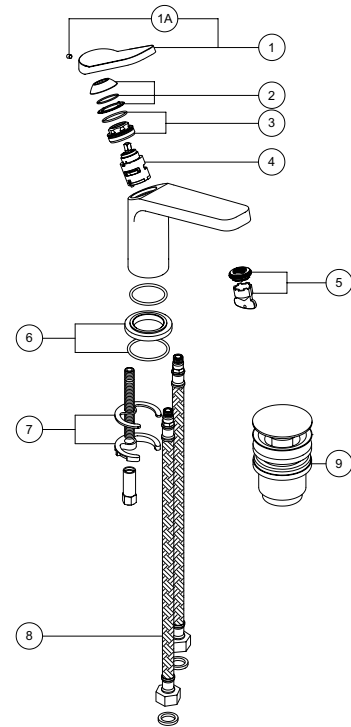

# LEVANTE

Miscelatore lavabo Art. G004F / Single lever Washbasin mixer Art. G004F / Mitigeur lavabo Art. G004F

N°	Codice / Code	Descrizione / Description / Désignation
1	52 00 G048	<b>Maniglia miscelatore lavabo Levante</b> Mixer handle washbasin Levante Manette mitigeur lavabo Levante
1A	90 00 9145	<b>Confezione fissaggio per maniglia</b> Fixing kit for handle Kit de fixation pour manette
2	90 00 8714	<b>Cappuccio sottomaniglia per G004F-G006F Levante</b> Under handle cap for G004F-G006F Levante Rosace sous la manette pour G004F-G006F Levante
3	90 00 8715	<b>Ghiera bloccaggio cartuccia lavabo Mint-Levante</b> Locking ring nut for cartridge Mint-Levante Bague d'arrêt pour cartouche Mint-Levante
4	90 00 F070	<b>Cartuccia lavabo Mint F070</b> Mint cartridge F070 Cartouche Mint F070
5	90 00 8631U	<b>Aeratore con chiave M24x1,5 GPM</b> Aerator with key M24x1,5 GPM Aérateur avec clé M24x1,5 GPM
6	90 00 8716	<b>Anello base c/oring per miscelatore Levante</b> Basic ring with o'ring for washbasin Levante Anneau de base avec o'ring pour lavabo Levante
7	90 00 9272	<b>Confezione fissaggio per art. 1855SF</b> Fixing kit for art. 1855SF Café Kit de fixation pour art. 1855SF Café
8	90 02 9331	<b>Flessibili di collegamento M10x1 F3/8 cm. 40 (coppia)</b> Pair of M10x1-F3/8" flexible connections for Nostromo Small 40 cm. Couple de flexibles d'alimentation M10x1-F3/8" pour Nostromo Small cm. 40
9	91 00 9279	<b>Scarico 1"1/4 con tappo a pressione</b> 1"1/4 po-up waste with pushing plug for washbasin withoverflow Vidage 1"1/4 avec caplet a pression pour lavabo avec trop-plein

Pressione - Pressure Pression	Portata - Flow rate Debit d'eau
0,5 bar	3 l/min
1 bar	4 l/min
2 bar	5 l/min
3 bar	5 l/min
4 bar	5 l/min
5 bar	5 l/min

Aeratore TT 5 l/min (Australia)