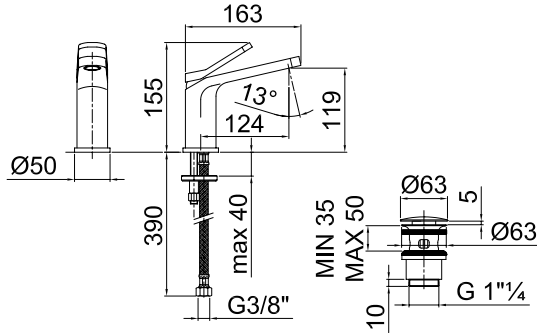

# LEVANTE

Miscelatore lavabo Art. G004F / Single lever Washbasin mixer Art. G004F / Mitigeur lavabo Art. G004F

N°	Codice / Code	Descrizione / Description / Désignation
1	52 00 G048	<b>Maniglia miscelatore lavabo Levante</b> Mixer handle washbasin Levante Manette mitigeur lavabo Levante
1A	90 00 9145	<b>Confezione fissaggio per maniglia</b> Fixing kit for handle Kit de fixation pour manette
2	90 00 8714	<b>Cappuccio sottomaniglia per G004F-G006F Levante</b> Under handle cap for G004F-G006F Levante Rosace sous la manette pour G004F-G006F Levante
3	90 00 8715	<b>Ghiera bloccaggio cartuccia lavabo Mint-Levante</b> Locking ring nut for cartridge Mint-Levante Bague d'arrêt pour cartouche Mint-Levante
4	90 00 F070	<b>Cartuccia lavabo Mint F070</b> Mint cartridge F070 Cartouche Mint F070
5	90 00 8631U	<b>Aeratore con chiave M24x1,5 GPM</b> Aerator with key M24x1,5 GPM Aérateur avec clé M24x1,5 GPM
6	90 00 8716	<b>Anello base c/oring per miscelatore Levante</b> Basic ring with o'ring for washbasin Levante Anneau de base avec o'ring pour lavabo Levante
7	90 00 9272	<b>Confezione fissaggio per art. 1855SF</b> Fixing kit for art. 1855SF Café Kit de fixation pour art. 1855SF Café
8	90 02 9331	<b>Flessibili di collegamento M10x1 F3/8 cm. 40 (coppia)</b> Pair of M10x1-F3/8" flexible connections for Nostromo Small 40 cm. Couple de flexibles d'alimentation M10x1-F3/8" pour Nostromo Small cm. 40
9	91 00 9279	<b>Scarico 1"1/4 con tappo a pressione</b> 1"1/4 po-up waste with pushing plug for washbasin withoverflow Vidage 1"1/4 avec caplet a pression pour lavabo avec trop-plein

Pressione - Pressure Pression	Portata - Flow rate Debit d'eau
0,5 bar	3 l/min
1 bar	4 l/min
2 bar	5 l/min
3 bar	5 l/min
4 bar	5 l/min
5 bar	5 l/min

Aeratore TT 5 l/min (Australia)