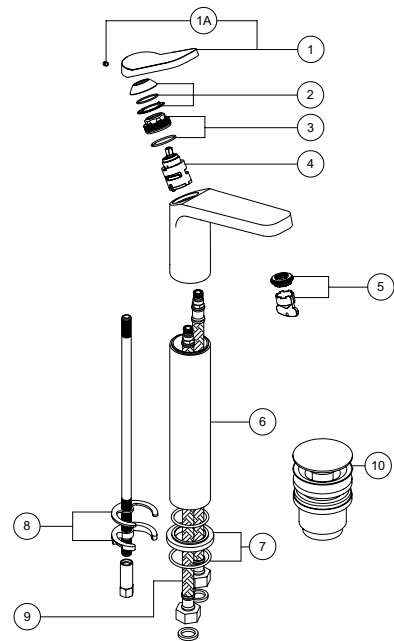

FANTINI

RUBINETTI

LEVANTE

Miscelatore lavabo Art. G006F / Single lever Washbasin mixer Art. G006F / Mitigeur lavabo Art. G006F

N°	Codice / Code	Descrizione / Description / Désignation
1	52 00 G048	Maniglia miscelatore lavabo Levante Mixer handle washbasin Levante Manette mitigeur lavabo Levante
1A	90 00 9145	Confezione fissaggio per maniglia Fixing kit for handle Kit de fixation pour manette
2	90 00 8714	Cappuccio sottomaniglia per G004F-G006F Levante Under handle cap for G004F-G006F Levante Rosace sous la manette pour G004F-G006F Levante
3	90 00 8715	Ghiera bloccaggio cartuccia lavabo Mint-Levante Locking ring nut for cartridge Mint-Levante Bague d'arrêt pour cartouche Mint-Levante
4	90 00 F070	Cartuccia lavabo Mint F070 Mint cartridge F070 Cartouche Mint F070
5	90 00 8631U	Aeratore con chiave M24x1 1,5 GPM Aerator with key M24x1 1,5 GPM Aérateur avec clé M24x1 1,5 GPM
6	90 00 8717	Cannotto di prolunga per art. G006F Levante Extension sleeve for art. G006F Levante Manchon de prolongation pour art. G006F Levante
7	90 00 8716	Anello base c/oring per miscelatore Levante Basic ring with o'ring for washbasin Levante Anneau de base avec o'ring pour lavabo Levante
8	90 00 9069	Confezione fissaggio Fixing kit Kit de fixation
9	90 02 8755	Flessibili di collegamento M10x1 F3/8 cm. 40 (coppia) Pair of M10x1-F3/8" flexible connections for Nostromo Small 40 cm. Couple de flexibles d'alimentation M10x1-F3/8" pour Nostromo Small cm. 40
10	91 00 9279	Scarico 1"1/4 con tappo a pressione 1"1/4 po-up waste with pushing plug for washbasin withoverflow Vidage 1"1/4 avec caplet a pression pour lavabo avec trop-plein

Pressione - Pressure Pression	Portata - Flow rate Debit d'eau
0,5 bar	3 l/min
1 bar	4 l/min
2 bar	5 l/min
3 bar	5 l/min
4 bar	5 l/min
5 bar	5 l/min

Aeratore TT 5 l/min (Australia)