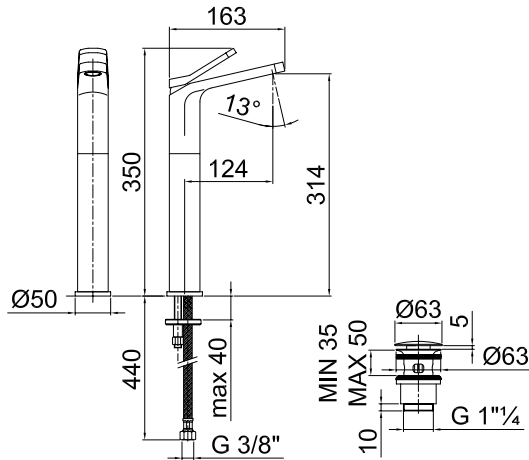

FANTINI

RUBINETTI

LEVANTE

Miscelatore lavabo Art. G006F / Single lever Washbasin mixer Art. G006F / Mitigeur lavabo Art. G006F

N°	Codice / Code	Descrizione / Description / Désignation
1	52 00 G048	Maniglia miscelatore lavabo Levante Mixer handle washbasin Levante Manette mitigeur lavabo Levante
1A	90 00 9145	Confezione fissaggio per maniglia Fixing kit for handle Kit de fixation pour manette
2	90 00 8714	Cappuccio sottomaniglia per G004F-G006F Levante Under handle cap for G004F-G006F Levante Rosace sous la manette pour G004F-G006F Levante
3	90 00 8715	Ghiera bloccaggio cartuccia lavabo Mint-Levante Locking ring nut for cartridge Mint-Levante Bague d'arrêt pour cartouche Mint-Levante
4	90 00 F070	Cartuccia lavabo Mint F070 Mint cartridge F070 Cartouche Mint F070
5	90 00 8631U	Aeratore con chiave M24x1 1,5 GPM Aerator with key M24x1 1,5 GPM Aérateur avec clé M24x1 1,5 GPM
6	90 00 8717	Cannotto di prolunga per art. G006F Levante Extension sleeve for art. G006F Levante Manchon de prolongation pour art. G006F Levante
7	90 00 8716	Anello base c/oring per miscelatore Levante Basic ring with o'ring for washbasin Levante Anneau de base avec o'ring pour lavabo Levante
8	90 00 9069	Confezione fissaggio Fixing kit Kit de fixation
9	90 02 8755	Flessibili di collegamento M10x1 F3/8 cm. 40 (coppia) Pair of M10x1-F3/8" flexible connections for Nostromo Small 40 cm. Couple de flexibles d'alimentation M10x1-F3/8" pour Nostromo Small cm. 40
10	91 00 9279	Scarico 1"1/4 con tappo a pressione 1"1/4 po-up waste with pushing plug for washbasin withoverflow Vidage 1"1/4 avec caplet a pression pour lavabo avec trop-plein

Pressione - Pressure Pression	Portata - Flow rate Debit d'eau
0,5 bar	3 l/min
1 bar	4 l/min
2 bar	5 l/min
3 bar	5 l/min
4 bar	5 l/min
5 bar	5 l/min

Aeratore TT 5 l/min (Australia)