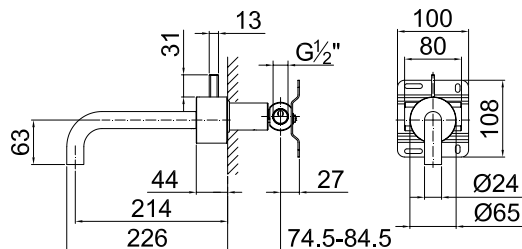

ABOUTWATER AF/21

Lavabo a parete Art. A513A+B / Washbasin mixer Art. A513A+B / Mitigeur lavabo mural Art. A513A+B

N°	Codice / Code	Descrizione / Description / Désignation
1	90 00 8654	Bocca completa per Art. A513B Complete spout for Art. A513B Bec complete pour Art. A513B
1A	90 00 9793	Aeratore cachè M18,5x1 per Art. 2604SF Nostromo Aerator cachè M18,5x1 for Art. 2604SF Nostromo Aérateur cachè M18,5x1 pour Art. 2604SF Nostromo
1B	90 00 9482	Grano M4x4 per maniglia Riviera M4x4 locking screw for Riviera handle Vis d'arret M4x4 pour manette Riviera
2	90 00 8666	Maniglia completa per Art. A513B Complete handle for Art. A513B Manette complete pour Art. A513B
2A	90 00 8637	Anello in teflon per Art. A504WF Teflon for handle Art. A504WF Teflon pour manette Art. A504WF
3	90 00 8638	Corpo superiore con viti e orin'g per Art. A504WF Upper body with screws and orin'g for Art A504WF Haut du corps avec des vis et orin'g pour l'art A504WF
3A	90 00 8639	Coppia o'ring per bocca Art. A504WF Double o'ring for spout Art. A504WF Paire de o'ring pour bec Art. A504WF
3B	90 00 8640	Coppia o'ring per corpo superiore Art. A504WF Pair o'ring for upper body Art. A504WF O'ring paire pour le haut du corps Art. A504WF
3C	90 00 8659	Grano M4x5 per Art. A513B M4x5 locking screw for Art. A513B Vis d'arret M4x5 pour Art. A513B
4	90 00 8641	Leva completa per Art. A504WF Lever for Art. A504WF Levier pour Art. A504WF
4A	90 00 9482	Grano M4x4 per maniglia Riviera M4x4 locking screw for Riviera handle Vis d'arret M4x4 pour manette Riviera
5	90 00 8655	Corpo completo per miscelatore Art. A513B Complete body mixer for Art. A513B Corps complet mitigeur pour Art. A513B
5A	90 00 3370	Cartuccia lavabo Plano art. 3370 Plano cartridge art. 3370 Cartouche Plano art. 3370
5B	90 00 8643	Insero ferma cartuccia con o'ring per Art. A504WF Insert stops cartridge with o'ring for Art. A504WF Insérez des arrêts la cartouche avec o'ring pour Art. A504WF
5C	90 00 8660	O'ring per corpo miscelatore Art. A513B O'ring for mixer A513B O'ring pour mitigeur A513B
6	90 00 8656	Bicchiera completo per Art. 513B Complete Glass for Art. 513B Verre complete pour Art. 513B
6A	90 00 8657	Spina in acciaio per Art. A513B Steel pin for Art. A513B Tige en acier pour Art. A513B
7	90 00 8658	Coppia perni c/o'ring per Art. A513A Two pins with o-rings for Art. A513A Couple de pivots avec o'ring pour Art. A513A