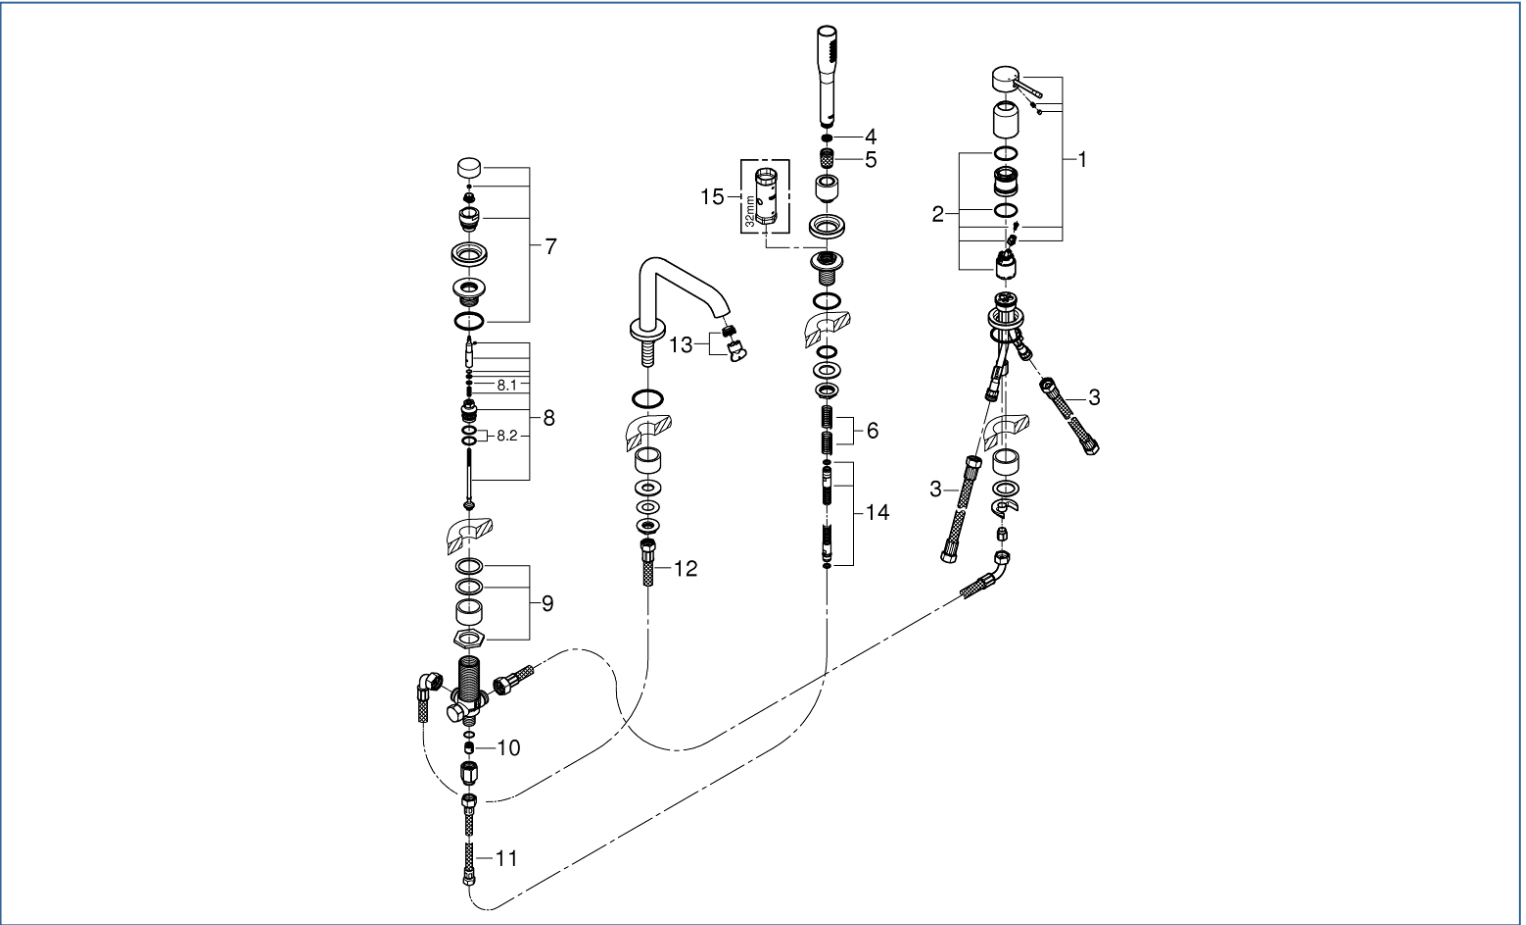

ESSENCE FHT73-1911

図番	名称	品番
1	33624001用レバー	46916000
2	セラミックカートリッジ シングルレバーキッチン・洗面混合栓用	46374000
3	19373用給水・給湯用接続ホース	07227000
4	RELEXAPLUS用スプレー付パッキン	1126300U
5	ATRIO 19144用ニップル	08864000
6	圧縮ばね	設定なし
7	エッセンスバスデッキ用切替化粧部	※ 46721000
8	25065用 切換弁セット	45443000

図番	名称	品番
8.1	34404(53番)用Oリング	01283000
8.2	Oリング	※ 0120500M
9	デッキバス用バルブ締付セット	45444000
10	逆止弁	設定なし
11	33339用シャワー接続ホース	07300000
12	ウェリステッキバスシャワー用接続ホース	48018000
13	ESSENCEバスシャワー口金工具付	13926000
14	M15xM15x2Mシャワーホース	28146000
15	34213用サーモ工具	19332000

注1) ※印は受注発注品となります。

2) ご発注時に品切れの部品は、ドイツ本国の在庫状況により受注後1~2ヶ月後の納入になる場合もあります。