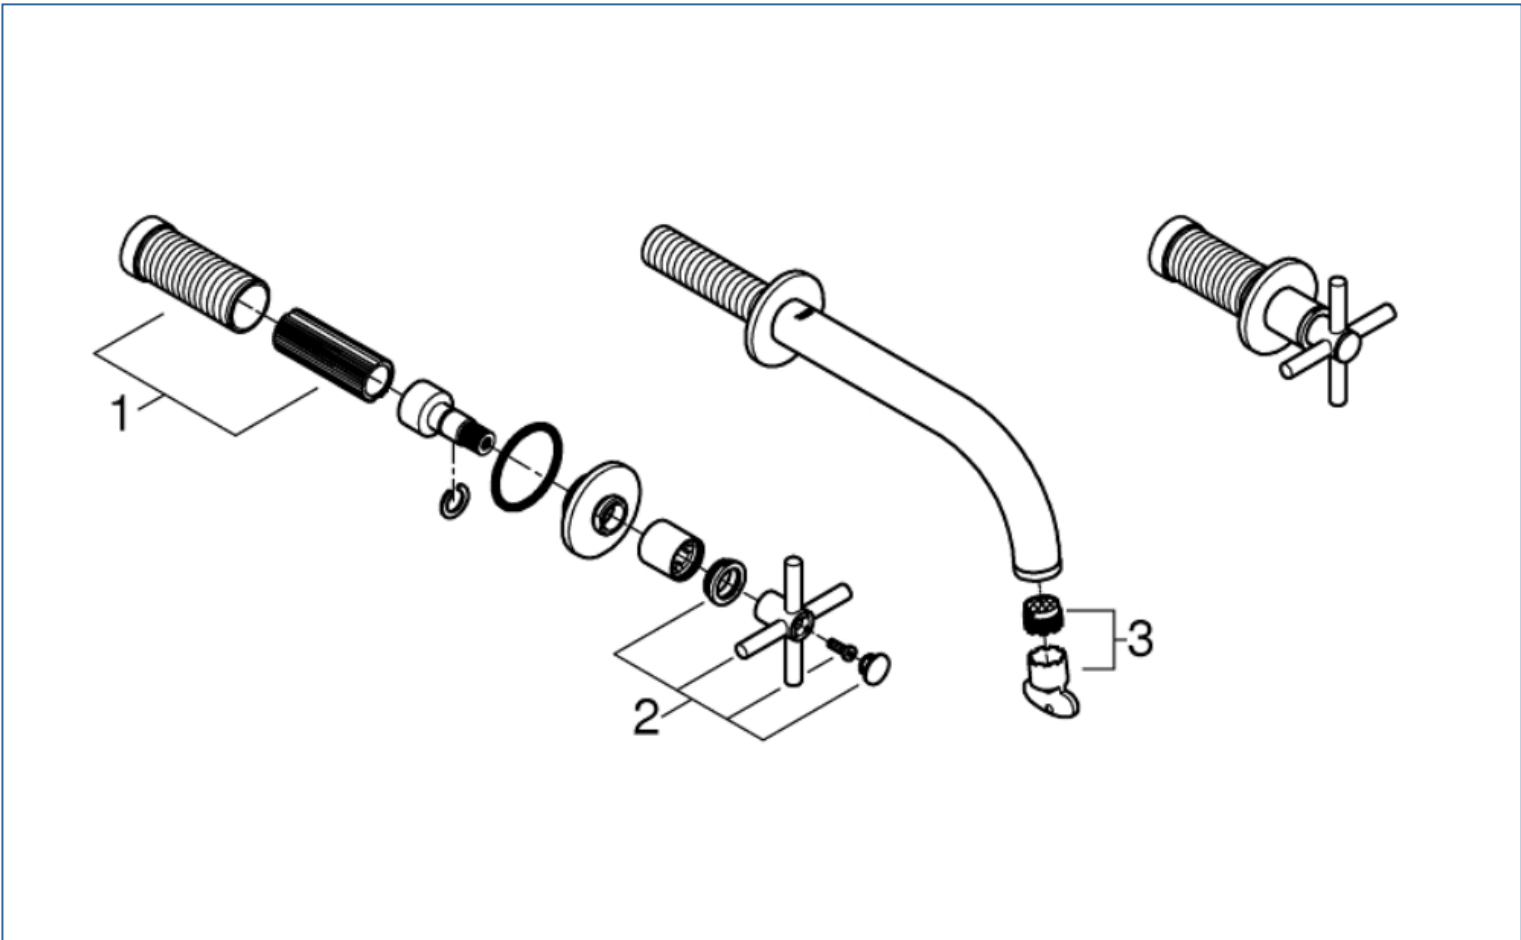

Atrio

2016430J

図番	名称	品番
1	19444用スピンドルセット	45988000
2	アトリオ2018 ハンドル1セット	※ 18026003
2.1	アトリオ2018 レバーキャップ	※ 409961038
	アトリオ2018 レバーキャップ 水側	※ 409959038
	アトリオ2018 レバーキャップ 湯側	※ 410219038
3	アトリオ2018 ストレーナー	※ 48408000