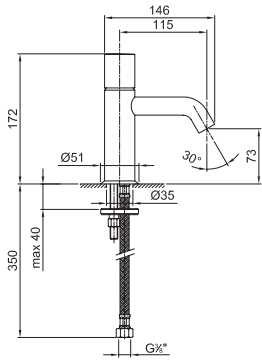

FANTINI
RUBINETTI

NOSTROMO

ART. 2604WF - Miscelatore lavabo monoforo / Single-hole washbasin mixer / Mitigeur lavabo monotrou

N°	Codice / Code	Descrizione / Description / Désignaton
1	50 __ 1648	Maniglia Nostromo Nostromo handle Manette Nostromo
1A	90 00 9146	Confezione di fissaggio per maniglia Fixing kit for valve handle Kit de fixation pour manette du rubinet
2	90 __ 9118	Cappuccio sotto maniglia Cup under handle Rosace sous manette
3	90 00 9119	Ghiera bloccaggio per cartuccia Locking ring nut cartridge Écrou de serrage pour cartouche
4	90 00 1670	Cartuccia Ø 32 mm Ø 32 mm cartridge Cartouche Ø 32 mm
5	90 00 9793	Aeratore M18,5x1 Aerator M18,5x1 Aérateur M18,5x1
6	90 __ 9827	Anello base Base ring Anneau base
7	90 00 9272	Confezione di fissaggio Fixing kit Kit de fixation
8	90 02 0973	Coppia di flessibili di collegamento M12x1 F 3/8" Pair of connecting hoses M12x1 F 3/8" Parie de flexible de connection M12x1 F 3/8"

-- Questo codice alfanumerico indica la finitura o il materiale
This alphanumeric code indicates the finish or raw material
Ce code alphanumerique indique la finition ou le materiel