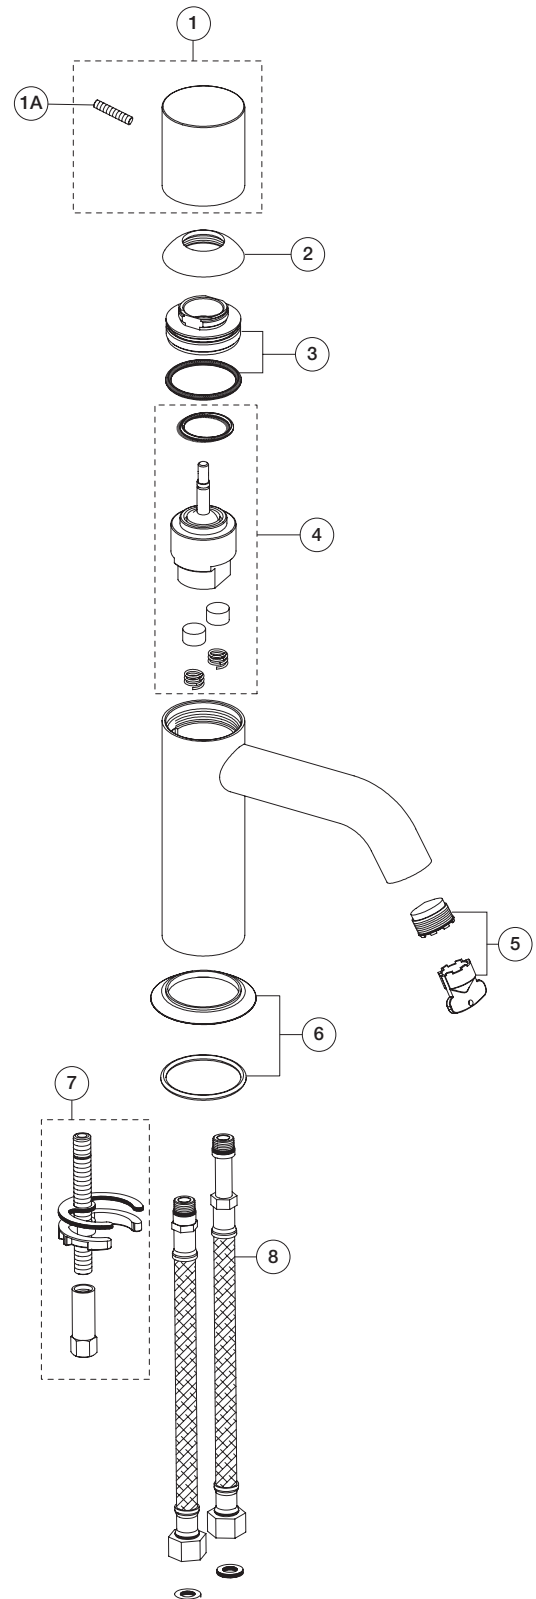

FANTINI
RUBINETTI

NOSTROMO

ART. 2604WF - Miscelatore lavabo monoforo / Single-hole washbasin mixer / Mitigeur lavabo monotrou

N°	Codice / Code	Descrizione / Description / Désignaton
1	50 __ 1648	Maniglia Nostromo Nostromo handle Manette Nostromo
1A	90 00 9146	Confezione di fissaggio per maniglia Fixing kit for valve handle Kit de fixation pour manette du rubinet
2	90 __ 9118	Cappuccio sotto maniglia Cup under handle Rosace sous manette
3	90 00 9119	Ghiera bloccaggio per cartuccia Locking ring nut cartridge Écrou de serrage pour cartouche
4	90 00 1670	Cartuccia Ø 32 mm Ø 32 mm cartridge Cartouche Ø 32 mm
5	90 00 9793	Aeratore M18,5x1 Aerator M18,5x1 Aérateur M18,5x1
6	90 __ 9827	Anello base Base ring Anneau base
7	90 00 9272	Confezione di fissaggio Fixing kit Kit de fixation
8	90 02 0973	Coppia di flessibili di collegamento M12x1 F 3/8" Pair of connecting hoses M12x1 F 3/8" Parie de flexible de connection M12x1 F 3/8"

-- Questo codice alfanumerico indica la finitura o il materiale
This alphanumeric code indicates the finish or raw material
Ce code alphanumerique indique la finition ou le materiel