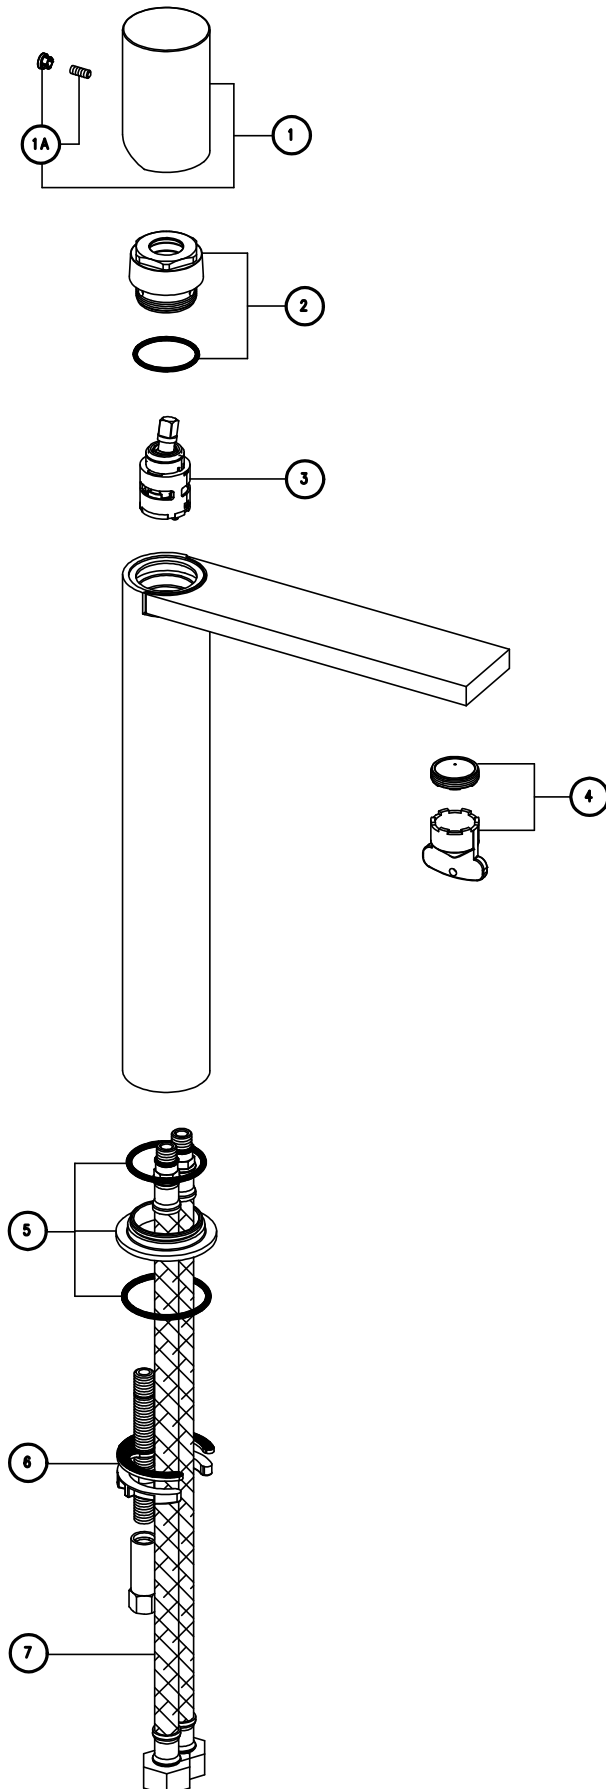

Milano

Miscel. alto per lavabo con maniglia art. 3006WF
 High level washbasin mixer with handle art. 3006WF
 Mitigeur lavabo surélevé avec manette art. 3006WF

N°	Codice Code	Descrizione Description Désignation
1	90 00 9629	Maniglia completa per art. 3004 - 3008 - 3104 - 3204 Milano Complete handle for art. 3004 - 3006 - 3008 - 3104 - 3204 Manette complete pour art. 3004 - 3006 - 3008 - 3104 - 3204
1A	90 00 9386	Confezione fissaggio maniglia art. 3348 Fixing kit for handle art. 3348 Kit de fixation pour manette art. 3348
2	90 00 9630	Ghiera c/o'ring per art. 3004 - 3006 - 3008 Nut ring with o'ring for art. 3004 - 3006 - 3008 Anneau avec o'ring pour art. 3004 - 3006 - 3008
3	90 00 3370	Cartuccia lavabo art. 3370 Cartridge art. 3370 Cartouche art. 3370
4	90 00 8631U	Aeratore Slim c/chave per art. 5004 - 5006 - 5008 - 5204 - 5010 - 5013 Slim aerator with key for art. 5004-5006-5008-5204-5010-5013 Aerator Slim avec cle pour art. 5004-5006-5008-5204-5010-5013
5	90 00 9590	Anello base con o'ring per art. 5004 - 5006 - 5008 - 5104 - 5204 Base ring with o'ring for art. 5004 - 5006 - 5008 - 5104 - 5204 Anneau avec o'ring pour art. 5004 - 5006 - 5008 - 5104 - 5204
6	90 00 9272	Confezione fissaggio per art. 1855SF Fixing kit for art. 1855SF Cafè Kit de fixation pour art. 1855SF Cafè
7	90 02 9331	Flessibili di collegamento M10x1 F3/8 cm. 40 (coppia) Pair of M10x1-F3/8" flexible connections for Nostromo Small 40 cm. Couple de flexibles d'alimentation M10x1-F3/8" pour Nostromo Small cm. 40

Pressione - Pressure Pression	Portata - Flow rate Debit d'eau
0,5 bar	3 l/min
1 bar	7 l/min
2 bar	11 l/min
3 bar	13 l/min
4 bar	15 l/min
5 bar	16 l/min

Aeratore slim inclinabile senza classe di portata, cartuccia con apertura tradizionale