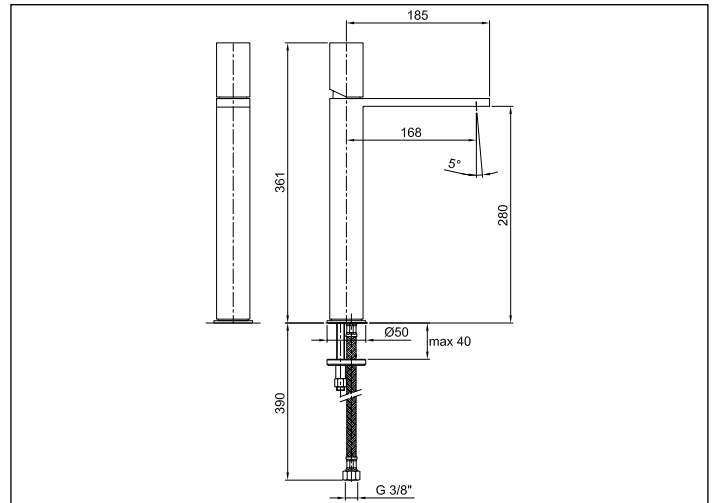

Milano

Miscel. alto per lavabo con maniglia art. 3006WF
 High level washbasin mixer with handle art. 3006WF
 Mitigeur lavabo surélevé avec manette art. 3006WF

N°	Codice Code	Descrizione Description Désignation
1	90 00 9629	Maniglia completa per art. 3004 - 3008 - 3104 - 3204 Milano Complete handle for art. 3004 - 3006 - 3008 - 3104 - 3204 Manette complete pour art. 3004 - 3006 - 3008 - 3104 - 3204
1A	90 00 9386	Confezione fissaggio maniglia art. 3348 Fixing kit for handle art. 3348 Kit de fixation pour manette art. 3348
2	90 00 9630	Ghiera c/o'ring per art. 3004 - 3006 - 3008 Nut ring with o'ring for art. 3004 - 3006 - 3008 Anneau avec o'ring pour art. 3004 - 3006 - 3008
3	90 00 3370	Cartuccia lavabo art. 3370 Cartridge art. 3370 Cartouche art. 3370
4	90 00 8631U	Aeratore Slim c/chave per art. 5004 - 5006 - 5008 - 5204 - 5010 - 5013 Slim aerator with key for art. 5004-5006-5008-5204-5010-5013 Aerator Slim avec cle pour art. 5004-5006-5008-5204-5010-5013
5	90 00 9590	Anello base con o'ring per art. 5004 - 5006 - 5008 - 5104 - 5204 Base ring with o'ring for art. 5004 - 5006 - 5008 - 5104 - 5204 Anneau avec o'ring pour art. 5004 - 5006 - 5008 - 5104 - 5204
6	90 00 9272	Confezione fissaggio per art. 1855SF Fixing kit for art. 1855SF Cafè Kit de fixation pour art. 1855SF Cafè
7	90 02 9331	Flessibili di collegamento M10x1 F3/8 cm. 40 (coppia) Pair of M10x1-F3/8" flexible connections for Nostromo Small 40 cm. Couple de flexibles d'alimentation M10x1-F3/8" pour Nostromo Small cm. 40

Pressione - Pressure Pression	Portata - Flow rate Debit d'eau
0,5 bar	3 l/min
1 bar	7 l/min
2 bar	11 l/min
3 bar	13 l/min
4 bar	15 l/min
5 bar	16 l/min

Aeratore slim inclinabile senza classe di portata, cartuccia con apertura tradizionale