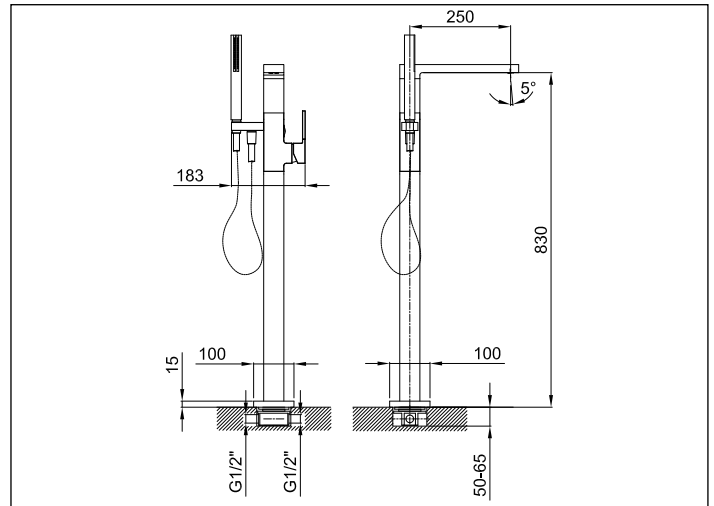

AR/38

Miscelatore vasca da pavimento art. 3380SB

Floor-standing bath mixer tap art. 3380SB

Mélangeur baignoire pour le pavement art. 3380SB

N°	Codice Code	Descrizione Description
1	90 00 8597	Bocca completa per art. 3380SB Complete spout for art. 3380SB Bec complete pour art. 3380SB
2	90 00 9851	Aeratore M24x1 per art. 3380SB Cache aerator M24x1 for art. 3380SB Aérateur cache M24x1 pour art. 3380SB
3	90 00 9066	Deviatore completo per bocca art. 1265S Complete diverter for spout for art. 1265S Système d'inverseur complet pour bec art. 1265S
4	90 00 3371	Cartuccia diametro 40 alta portata per vasca Bathub "high" flow cartridge - diameter 40 Cartouche diamètre 40 haut débit pour baignoire
5	90 00 9002	Ghiera bloccaggio cartuccia serie Club Locking ring nut Club cartridge Bague d'arrêt cartouche Club
6	90 00 9009	Cappuccio sottomaniglia Cup under the handle Rosace sous la manette
7	90 00 8596	Supporto doccia per art. 3380SB Shower supporter for art. 3380SB Support douche pour art. 3380SB
8	90 00 9673	Doccia Sun Sun shower Douche Sun
9	90 02 9315	Fless. cm. 125 effetto cromo 1/2" conico x 1/2" conico 125 cm. flexible with chromed effect, 1/2" conical nut x conical revolving Flexible 125 cm. avec effet chromé, 1/2" conique x 1/2" conique pivotant
10	90 00 8595	Anello base con o'ring per art. 3380SB Base ring with o'ring for art. 3380SB Anneau de base avec o'ring pour art. 3380SB
11	90 00 9743	Coppia perni c/o'ring per corpo incasso per art.3780A Two pins with o-rings for built-in body art. 3780A Couple de pivots avec o'ring pour corps à encastrer pour art. 3780A

Pressione - Pressure Pression	Portata - Flow rate Debit d'eau
0,5 bar	10 l/min
1 bar	15 l/min
2 bar	21 l/min
3 bar	25 l/min
4 bar	29 l/min
5 bar	33 l/min