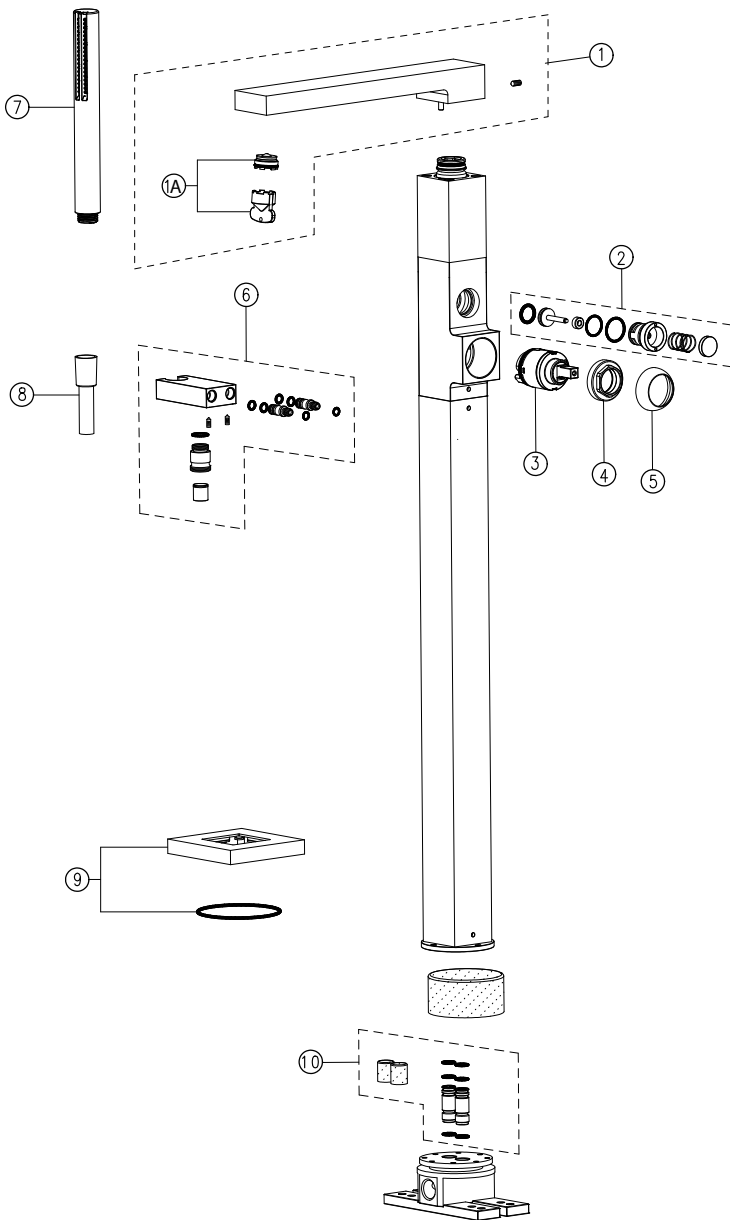

AR/38

Miscelatore vasca da pavimento art. 3380SB

Floor-standing bath mixer tap art. 3380SB

Mélangeur baignoire pour le pavement art. 3380SB

N°	Codice Code	Descrizione Description
1	90 00 8597	Bocca completa per art. 3380SB Complete spout for art. 3380SB Bec complete pour art. 3380SB
2	90 00 9851	Aeratore M24x1 per art. 3380SB Cache aerator M24x1 for art. 3380SB Aérateur cache M24x1 pour art. 3380SB
3	90 00 9066	Deviatore completo per bocca art. 1265S Complete diverter for spout for art. 1265S Système d'inverseur complet pour bec art. 1265S
4	90 00 3371	Cartuccia diametro 40 alta portata per vasca Bathub "high" flow cartridge - diameter 40 Cartouche diamètre 40 haut débit pour baignoire
5	90 00 9002	Ghiera bloccaggio cartuccia serie Club Locking ring nut Club cartridge Bague d'arrêt cartouche Club
6	90 00 9009	Cappuccio sottomaniglia Cup under the handle Rosace sous la manette
7	90 00 8596	Supporto doccia per art. 3380SB Shower supporter for art. 3380SB Support douche pour art. 3380SB
8	90 00 9673	Doccia Sun Sun shower Douche Sun
9	90 02 9315	Fless. cm. 125 effetto cromo 1/2" conico x 1/2" conico 125 cm. flexible with chromed effect, 1/2" conical nut x conical revolving Flexible 125 cm. avec effet chromé, 1/2" conique x 1/2" conique pivotant
10	90 00 8595	Anello base con o'ring per art. 3380SB Base ring with o'ring for art. 3380SB Anneau de base avec o'ring pour art. 3380SB
11	90 00 9743	Coppia perni c/o'ring per corpo incasso per art.3780A Two pins with o-rings for built-in body art. 3780A Couple de pivots avec o'ring pour corps à encastrer pour art. 3780A

Pressione - Pressure Pression	Portata - Flow rate Debit d'eau
0,5 bar	10 l/min
1 bar	15 l/min
2 bar	21 l/min
3 bar	25 l/min
4 bar	29 l/min
5 bar	33 l/min