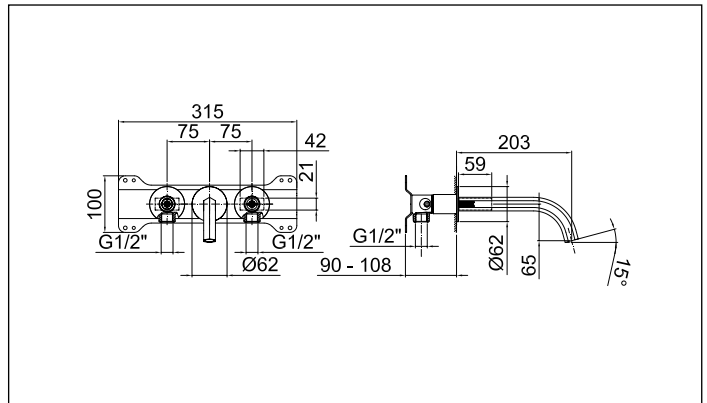

N°	Codice Code Code	Descrizione Description Désignation
1	90 00 9876	<b>Cappuccio copri vitone per art. 5904S-5905S-5911S-5913S</b> Valve hood for art. 5962SF-5905S-5911S-5913S Couvre-tête pour robinet pour art. 5904S-5905S-5911S-5913S
2	90 00 9879	<b>Rosone con guarnizione x art. 5913S-5911S Venezia</b> Rosette with gasket for art. 5913S-5911S Venezia Rosace avec garniture pour art. 5913S-5911S Venezia
3	90 00 9461	<b>CANOTTO FILETTATO X ART.4110-4112-4135 RIVIERA</b> Threaded sleeve for art.4110-4112-4135 Riviera Manchon lisse pour art.4110-4112-4135 Riviera
4	90 00 9891	<b>Vitone ceramico 90° destro per art. 5911S-5913S Venezia</b> Ceramic screw 90° right-handed thread for art. 5911S-5913S Venezia Tête de robinet céramique 90° droite pour art. 5911S-5913S Venezia
5	90 00 9372	<b>PIASTRA DI FISSAGGIO NEL MURO X ART.3310S</b> Fixing plate for installation into the wall of art. 3310S Plate de fixation pour montage murale art. 3310S
6	90 00 9878	<b>Bocca di ricambio x art. 5913S Venezia</b> Replacement spout for art. 5913S Venezia Bec de rechange pour art. 5913S Venezia
6A	90 00 9855	<b>Aeratore M16.5x1 1.5gpm per art. 5904S-5905S-59013 Venezia</b> Aerator M16.5 x 1 1.5gpm for art 5904S-5905S-59013 Venezia Aérateur M16.5x1 1.5gpm pour art. 5904S-5905S-59013 Venezia

# Venezia

**Gruppo lavabo a parete art. 5913**  
Wall mounted washbasin mixer art. 5913  
Mélangeur lavabo mural 5913

Pressione - Pressure Pression	Portata - Flow rate Debit d'eau
0,5 bar	3 l/min
1 bar	4 l/min
2 bar	5 l/min
3 bar	5 l/min
4 bar	5 l/min
5 bar	5 l/min