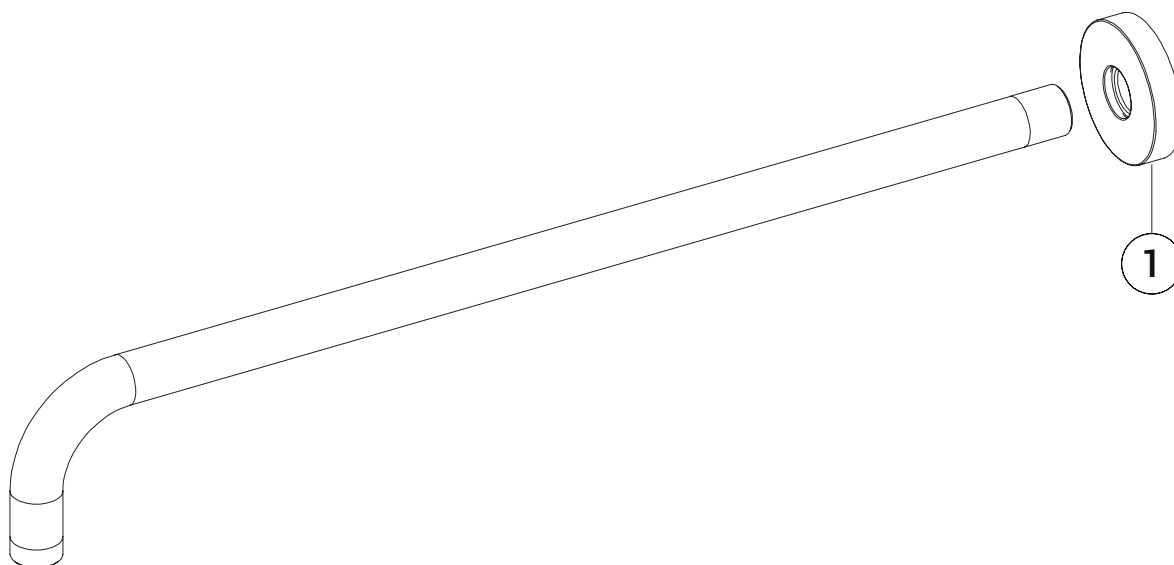

**ART. 8028** - Braccio doccia / Shower arm / Bras de douche

N°	Codice / Code	Descrizione / Description / Désignaton
1	90 __ 9319	<b>Rosone per braccio doccia</b> Backplate for shower arm Rosace pour bras de douche

-- **Questo codice alfanumerico indica la finitura o il materiale**  
This alphanumeric code indicates the finish or raw material  
Ce code alphanumerique indique la finition ou le materiel