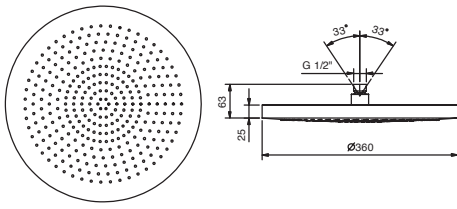

ART. 8084 - Soffione a pioggia / Rain showerhead / Pomme de douche jet pluie

N°	Codice / Code	Descrizione / Description / Désignaton
1	90 00 9690	Valvola di non ritorno Non-return valve Clapet de non retour
2	90 00 9693	Valvola di non ritorno con limitatore di portata 12 l/min Non-return valve with flow restrictor 12 l / min Clapet anti-retour avec couple de limiteur de débit 12 l/min
3	90 00 Q699	Membrana anticalcare per soffione con viti di fissaggio Anti-limestone plate for showerhead with fixing screws Membrane anti-calcaire pour pomme de douche avec vis de fixation
4	90 __ 9767	Snodo per soffione Complete swivel for showerhead Rotule complète pour pomme de douche

-- **Questo codice alfanumerico indica la finitura o il materiale**
 This alphanumeric code indicates the finish or raw material
 Ce code alphanumérique indique la finition ou le matériel