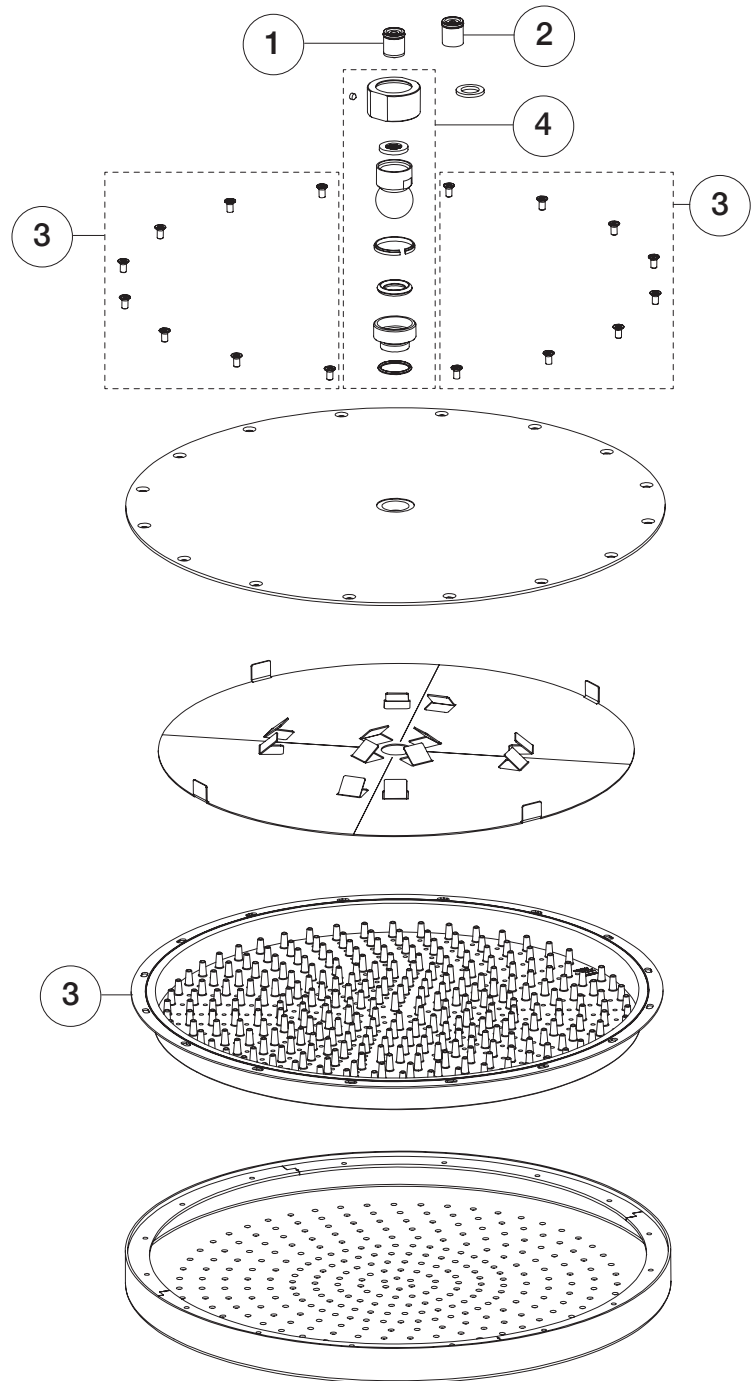

ART. 8084 - Soffione a pioggia / Rain showerhead / Pomme de douche jet pluie

N°	Codice / Code	Descrizione / Description / Désignaton
1	90 00 9690	Valvola di non ritorno Non-return valve Clapet de non retour
2	90 00 9693	Valvola di non ritorno con limitatore di portata 12 l/min Non-return valve with flow restrictor 12 l / min Clapet anti-retour avec couple de limiteur de débit 12 l/min
3	90 00 Q699	Membrana anticalcare per soffione con viti di fissaggio Anti-limestone plate for showerhead with fixing screws Membrane anti-calcaire pour pomme de douche avec vis de fixation
4	90 __ 9767	Snodo per soffione Complete swivel for showerhead Rotule complète pour pomme de douche

-- **Questo codice alfanumerico indica la finitura o il materiale**
 This alphanumeric code indicates the finish or raw material
 Ce code alphanumérique indique la finition ou le matériel