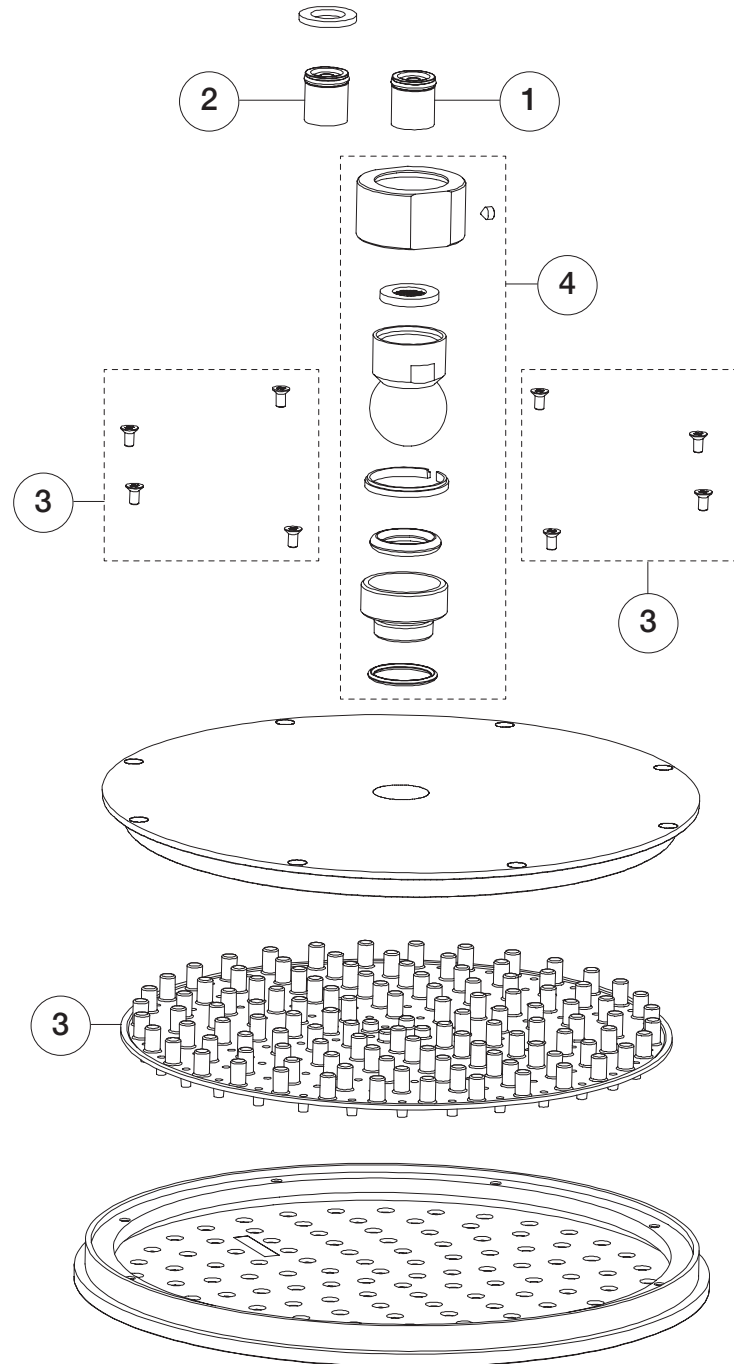

ART. 8113 - Soffione a pioggia / Rain showerhead / Pomme de douche jet pluie

N°	Codice / Code	Descrizione / Description / Désignaton
1	90 00 9690	Valvola di non ritorno Non-return valve Clapet de non retour
2	90 00 9693	Valvola non ritorno con limitatore di portata 12 l/min Non-return valve with flow restrictor 12 l / min Clapet anti-retour avec couple de limiteur de débit 12 l/min
3	90 00 9427	Membrana anticalcare per soffione con viti di fissaggio Anti-limestone plate for showerhead with fixing screws Membrane anti-calcaire pour pomme de douche avec vis de fixation
4	90 __ 9767	Snodo per soffione Complete swivel for showerhead Rotule complète pour pomme de douche

-- **Questo codice alfanumerico indica la finitura o il materiale**
 This alphanumeric code indicates the finish or raw material
 Ce code alphanumerique indique la finition ou le materiel