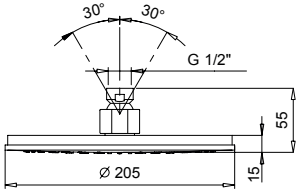

ART. 8113 - Soffione a pioggia / Rain showerhead / Pomme de douche jet pluie

N°	Codice / Code	Descrizione / Description / Désignaton
1	90 00 9690	Valvola di non ritorno Non-return valve Clapet de non retour
2	90 00 9693	Valvola non ritorno con limitatore di portata 12 l/min Non-return valve with flow restrictor 12 l / min Clapet anti-retour avec couple de limiteur de débit 12 l/min
3	90 00 9427	Membrana anticalcare per soffione con viti di fissaggio Anti-limestone plate for showerhead with fixing screws Membrane anti-calcaire pour pomme de douche avec vis de fixation
4	90 __ 9767	Snodo per soffione Complete swivel for showerhead Rotule complète pour pomme de douche