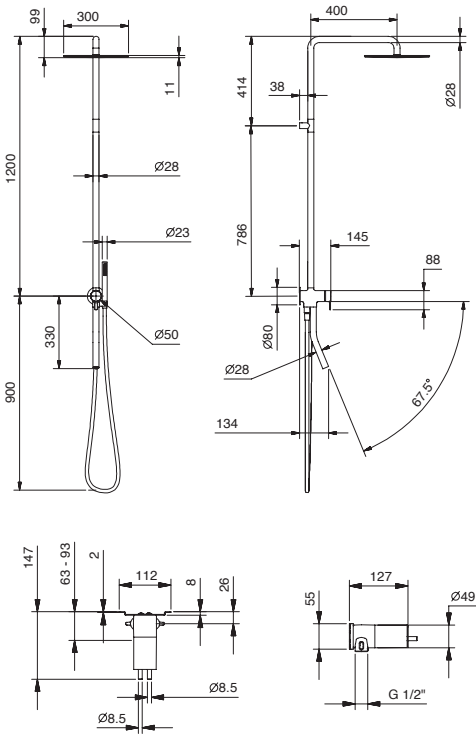

ART. 8115B+8114A - Miscelatore doccia incasso / Built-in shower mixer / Mitigeur douche à encastrer

N°	Codice / Code	Descrizione / Description / Désignaton
1	90 __ Q411	Soffione completo art. 8114B - 8115B Complete showerhead art. 8114B - 8115B Pomme de douche complete art. 8114B - 8115B
2	90 00 Q048	Cartuccia con deviatore 2 vie per art. 8114B - 8115B Ceramic disc cartridge with 2-way diverter for art. 8114B - 8115B Cartouche à disques céramiques avec inverseur 2 sorties pour art. 8114B - 8115B
3	90 __ 8783	Doccetta FIT FIT handshower Douchette FIT
4	90 __ 9349	Flessibile doccetta in PVC 150 cm 150 cm PVC handshower's flexible hose Flexible PVC pour douchette 150 cm
5	90 00 9851	Aeratore M24x1 con chiave di smontaggio M24x1 aerator with disassembling key Aérateur M24x1 avec clé pour demontage
6	90 00 Q413	Perni di collegamento Connection pivots Pivots de raccordement
7	90 00 Q602	Ghiera bloccaggio per cartuccia Locking ring for cartridge Écrou de serrage pour cartouche
8	90 __ Q603	Cappuccio sotto maniglia Cup under handle Rosace sous manette
9	90 __ Q652	Maniglia completa Complete handle Manette complète
9A	90 __ 9665	Confezione di fissaggio Fixing kit Kit de fixation
10	90 __ Q653	Deviatore completo Complete diverter Inverseur complet

-- Questo codice alfanumerico indica la finitura o il materiale
This alphanumeric code indicates the finish or raw material
Ce code alphanumerique indique la finition ou le matériel