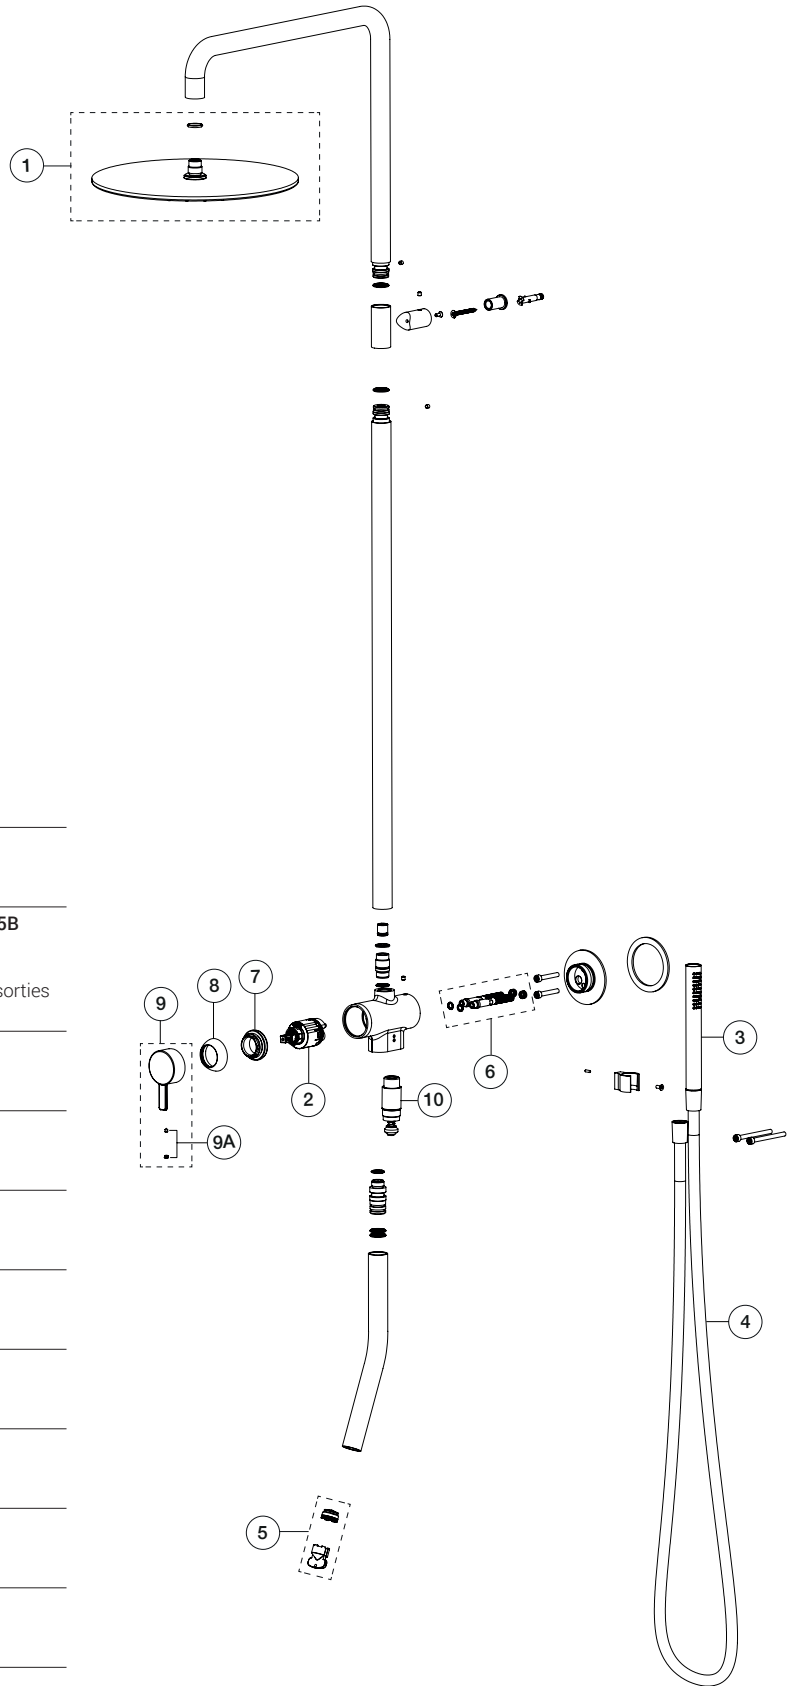

ART. 8115B+8114A - Miscelatore doccia incasso / Built-in shower mixer / Mitigeur douche à encastrer

N°	Codice / Code	Descrizione / Description / Désignaton
1	90 __ Q411	Soffione completo art. 8114B - 8115B Complete showerhead art. 8114B - 8115B Pomme de douche complete art. 8114B - 8115B
2	90 00 Q048	Cartuccia con deviatore 2 vie per art. 8114B - 8115B Ceramic disc cartridge with 2-way diverter for art. 8114B - 8115B Cartouche à disques céramiques avec inverseur 2 sorties pour art. 8114B - 8115B
3	90 __ 8783	Doccetta FIT FIT handshower Douchette FIT
4	90 __ 9349	Flessibile doccetta in PVC 150 cm 150 cm PVC handshower's flexible hose Flexible PVC pour douchette 150 cm
5	90 00 9851	Aeratore M24x1 con chiave di smontaggio M24x1 aerator with disassembling key Aérateur M24x1 avec clé pour demontage
6	90 00 Q413	Perni di collegamento Connection pivots Pivots de raccordement
7	90 00 Q602	Ghiera bloccaggio per cartuccia Locking ring for cartridge Écrou de serrage pour cartouche
8	90 __ Q603	Cappuccio sotto maniglia Cup under handle Rosace sous manette
9	90 __ Q652	Maniglia completa Complete handle Manette complète
9A	90 __ 9665	Confezione di fissaggio Fixing kit Kit de fixation
10	90 __ Q653	Deviatore completo Complete diverter Inverseur complet

-- Questo codice alfanumerico indica la finitura o il materiale
This alphanumeric code indicates the finish or raw material
Ce code alphanumerique indique la finition ou le matériel