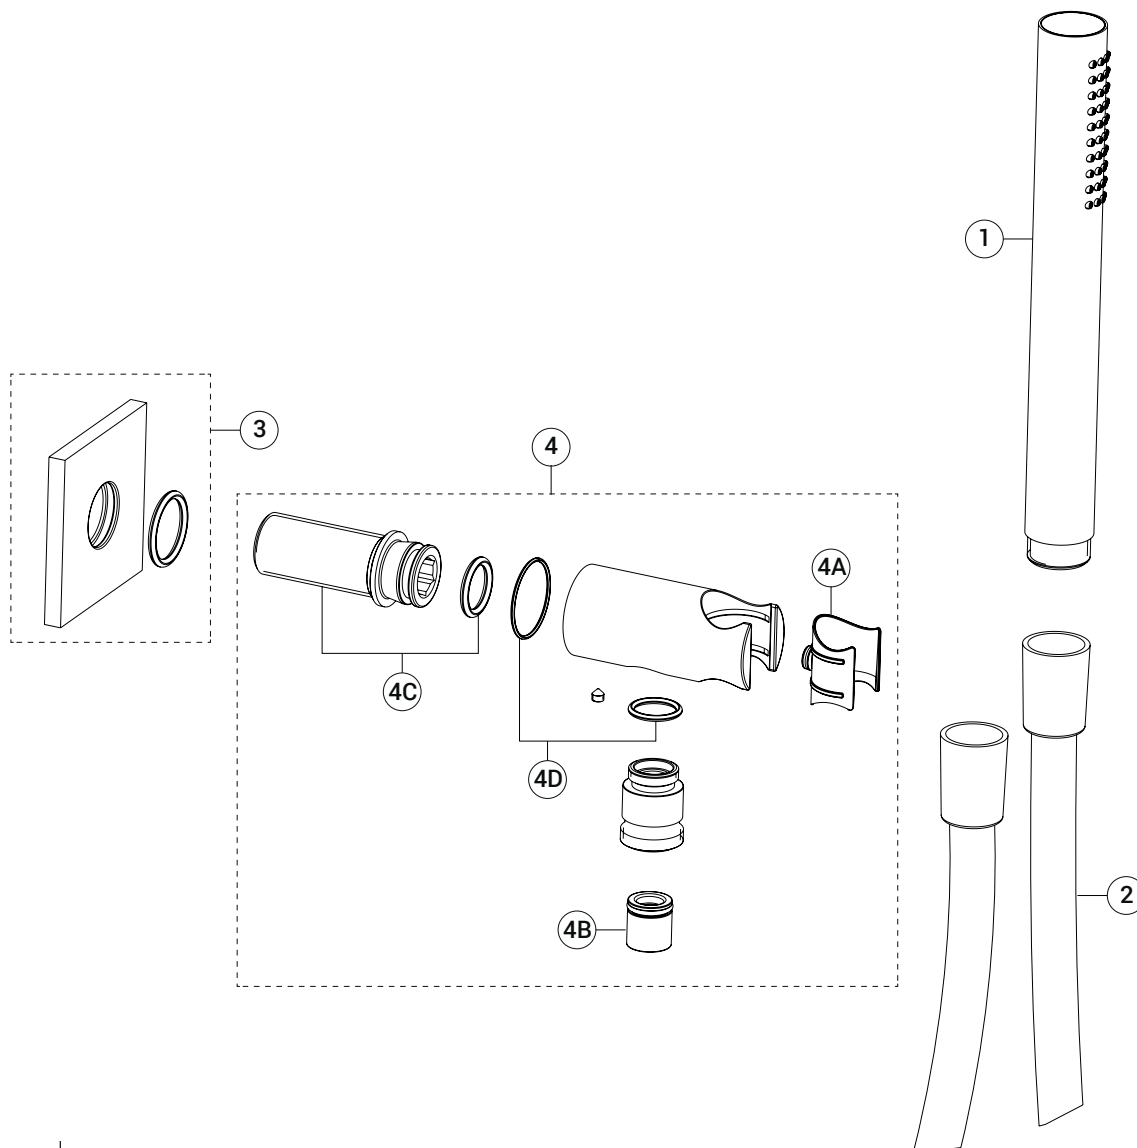

**ART. 8116 - Completo doccia / Shower set / Combiné de douche**

N°	Codice / Code	Descrizione / Description / Désignaton
1	90 __ 8783	<b>Doccetta FIT</b> FIT handshower Douchette FIT
2	90 __ 9349	<b>Fessibile 150 cm</b> 150 cm flexible hose Flexibles 150 cm
3	90 __ Q791	<b>Rosone completo</b> Complete backplate Rosace complète
4	90 __ 9397	<b>Presa acqua completa</b> Complete water plug Prise d'eau complète
4A	90 00 Q792	<b>Insero antigraffio</b> Scratch-resistant insert Insert résistant aux rayures
4B	90 00 9047	<b>Valvola di non ritorno</b> Non-return valve Clapet de non retour
4C	90 00 Q906	<b>Perno con O-ring</b> Pivot with O-ring Pivot avec O-ring
4D	90 00 Q910	<b>O-ring per presa acqua</b> O-ring for water plug O-ring pour prise d'eau

-- **Questo codice alfanumerico indica la finitura o il materiale**  
 This alphanumeric code indicates the finish or raw material  
 Ce code alphanumérique indique la finition ou le matériel