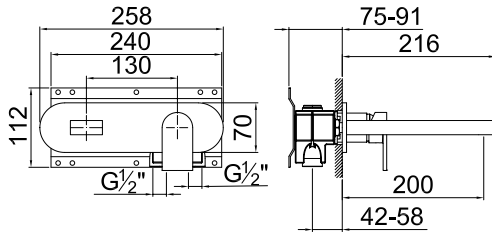

FANTINI

R U B I N E T T I

MARE

Miscelatore lavabo parete Art. D013A+E113B / Wall-mounted single-lever washbasin Art. D013A+E113B /
Mitigeur lavabo mural Art. D013A+E113B

N°	Codice / Code	Descrizione / Description / Désignation
1	51 00 1049	Maniglia miscelatore incasso Art.1022B Built-in mixer handle Art.1022B Manette mitigeur à encastrer Art.1022B
1A	90 00 9387	Confezione fissaggio per maniglia Art. 3347-3349 Fixing kit for handle Art. 3347-3349 Kit de fixation pour manette Art. 3347-3349
2	90 00 8668	Piastra c/o'ring e spugna per Art. E113B Plate with o'ring and sponge for Art. E113B Plaque avec o'ring et mousse pour Art. E113B
2A	90 00 9771	O'ring per piastra per Art. 3363SB O'ring for plate for Art. 3363SB O'ring pour plaque pour Art. 3363SB
3	90 00 9263	Cappuccio sottomaniglia Café Café under handle cap Rosace sous la manette Café
4	90 00 9039	Ghiera bloccaggio cartuccia Locking ring nut for cartridge Bague d'arrêt pour cartouche
5	90 00 1270	Cartuccia Art.1270 Cartridge Art. 1270 Cartouche Art. 1270
6	90 00 8667	Cannotto porta cartuccia con o'ring per Art. E113B Sleeve for cartridge with o'ring for Art. E113B Manchon pour cartouche avec o'ring pour Art. E113B
7	90 00 9373	Perno fissaggio bocca con o'ring per Art. 3310S Fixing pivot for spout with o'ring for Art. 3310S Pivot de fixation pour bec avec o'ring pour Art. 3310S
8	90 00 9684	Bocca completa 20 cm. per Art. 1013B Mare Replacing spout 20 cm. for Art. 1013B Mare Bec de rechange 20 cm. pour Art. 1013B Mare
8A	90 00 9517U	Aeratore Neoperl cachè cascade STD 24X1 CL. 2.2 gpm Cache aerator with fixing key flow rate class 2.2 gpm Aérateur cache avec clé de montage classe de débit

MARE

Miscelatore lavabo parete Art. D013A+E113B / Wall-mounted single-lever washbasin Art. D013A+E113B /
Mitigeur lavabo mural Art. D013A+E113B

USCITA PRIMARIA

Pressione - Pressure Pression	Portata - Flow rate Debit d'eau
0,5 bar	2 l/min
1 bar	3 l/min
2 bar	5 l/min
3 bar	6 l/min
4 bar	7 l/min
5 bar	8 l/min