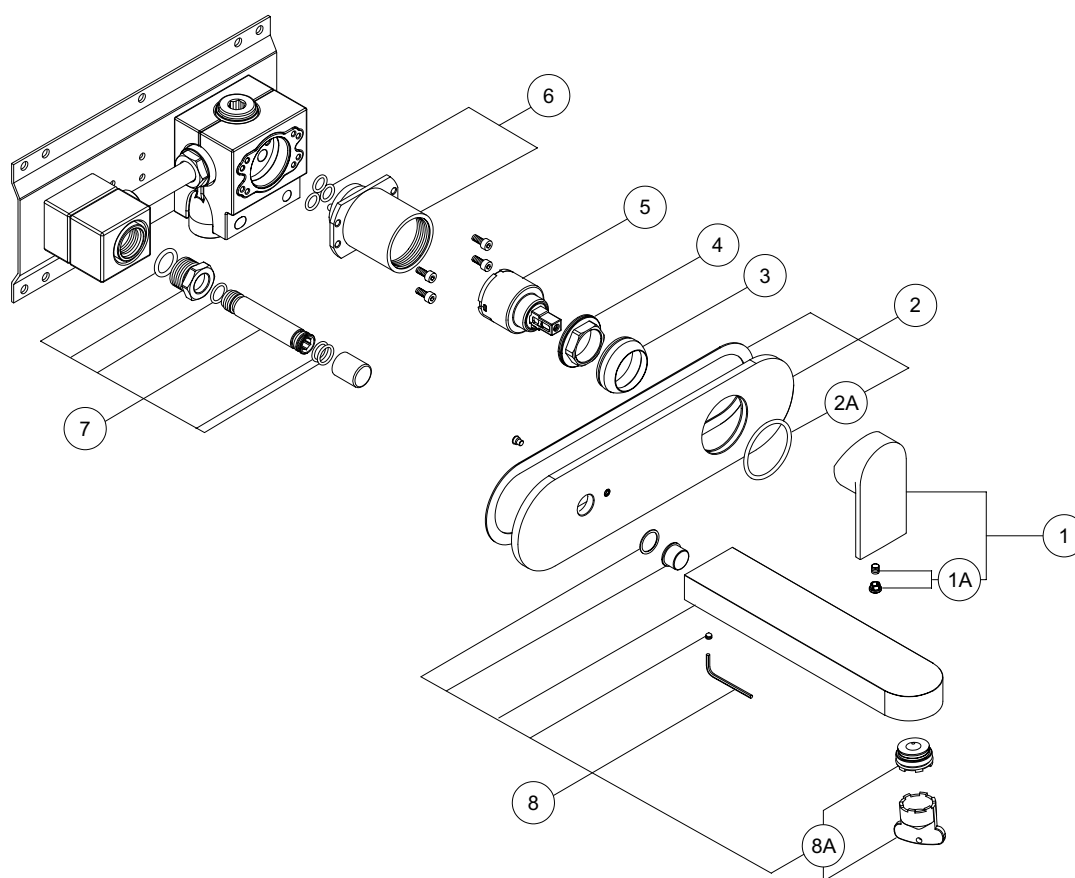

FANTINI

R U B I N E T T I

MARE

Miscelatore lavabo parete Art. D013A+E113B / Wall-mounted single-lever washbasin Art. D013A+E113B /
Mitigeur lavabo mural Art. D013A+E113B

N°	Codice / Code	Descrizione / Description / Désignation
1	51 00 1049	Maniglia miscelatore incasso Art.1022B Built-in mixer handle Art.1022B Manette mitigeur à encastrer Art.1022B
1A	90 00 9387	Confezione fissaggio per maniglia Art. 3347-3349 Fixing kit for handle Art. 3347-3349 Kit de fixation pour manette Art. 3347-3349
2	90 00 8668	Piastra c/o'ring e spugna per Art. E113B Plate with o'ring and sponge for Art. E113B Plaque avec o'ring et mousse pour Art. E113B
2A	90 00 9771	O'ring per piastra per Art. 3363SB O'ring for plate for Art. 3363SB O'ring pour plaque pour Art. 3363SB
3	90 00 9263	Cappuccio sottomaniglia Café Café under handle cap Rosace sous la manette Café
4	90 00 9039	Ghiera bloccaggio cartuccia Locking ring nut for cartridge Bague d'arrêt pour cartouche
5	90 00 1270	Cartuccia Art.1270 Cartridge Art. 1270 Cartouche Art. 1270
6	90 00 8667	Cannotto porta cartuccia con o'ring per Art. E113B Sleeve for cartridge with o'ring for Art. E113B Manchon pour cartouche avec o'ring pour Art. E113B
7	90 00 9373	Perno fissaggio bocca con o'ring per Art. 3310S Fixing pivot for spout with o'ring for Art. 3310S Pivot de fixation pour bec avec o'ring pour Art. 3310S
8	90 00 9684	Bocca completa 20 cm. per Art. 1013B Mare Replacing spout 20 cm. for Art. 1013B Mare Bec de rechange 20 cm. pour Art. 1013B Mare
8A	90 00 9517U	Aeratore Neoperl cachè cascade STD 24X1 CL. 2.2 gpm Cache aerator with fixing key flow rate class 2.2 gpm Aérateur cache avec clé de montage classe de débit

MARE

Miscelatore lavabo parete Art. D013A+E113B / Wall-mounted single-lever washbasin Art. D013A+E113B /
Mitigeur lavabo mural Art. D013A+E113B

USCITA PRIMARIA

Pressione - Pressure Pression	Portata - Flow rate Debit d'eau
0,5 bar	2 l/min
1 bar	3 l/min
2 bar	5 l/min
3 bar	6 l/min
4 bar	7 l/min
5 bar	8 l/min