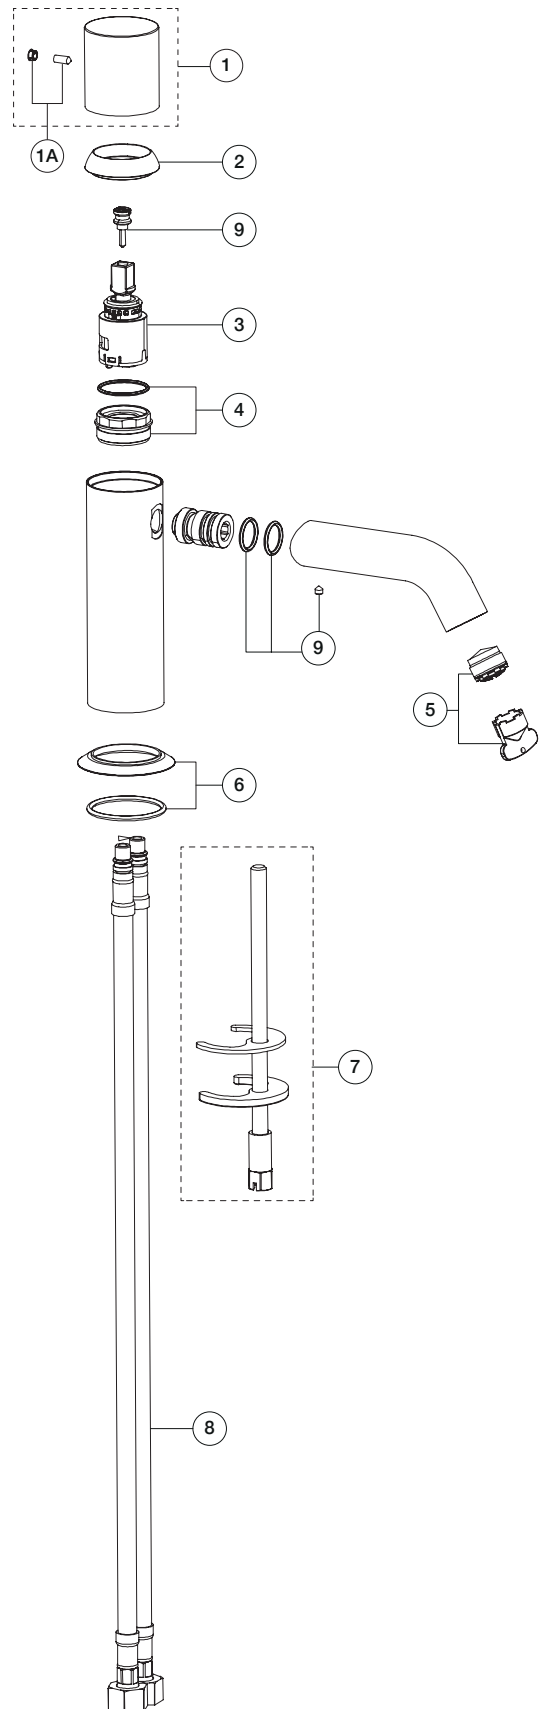

ART. E904WF - Miscelatore lavabo monoforo / Single-hole washbasin mixer / Mitigeur lavabo monotrou

N°	Codice / Code	Descrizione / Description / Désignation
1	50 __ E948	Maniglia Nostromo Nostromo handle Manette Nostromo
1A	90 __ 9533	Confezione di fissaggio per maniglia Fixing kit for valve handle Kit de fixation pour manette du robinet
2	90 __ Q205	Cappuccio coprighiera Nut-ring cap Capouchon sous manette
3	90 00 E070	Cartuccia Ø 25 mm Ø 25 mm cartridge Cartouche Ø 25 mm
4	90 00 Q206	Ghiera bloccaggio per cartuccia con O-ring Locking ring with O-ring for cartridge Écrou de serrage pour cartouche avec O-ring
5	90 00 9793	Aeratore M18,5x1 Aerator M18,5x1 Aérateur M18,5x1
6	90 __ 9827	Anello base miscelatore Anello base miscelatore Anneau base de mitigeur
7	90 00 Q209	Confezione di fissaggio Fixing kit Kit de fixation
8	90 02 Q021	Coppia di flessibili M8x1 3/8" 45 cm con guarnizione Pair of flexible hoses M8x1 3/8" 45 cm with gaskets Paire de flexibles M8x1 3/8" 45 cm avec joint
9	90 00 Q381	Kit con O-ring, grano e prolunga asta cartuccia Kit with O-ring, nut and extension cartridge rod Kit avec O-ring, vis et rallonge tige de la cartouche

-- Questo codice alfanumerico indica la finitura o il materiale
 This alphanumeric code indicates the finish or raw material
 Ce code alphanumérique indique la finition ou le matériel