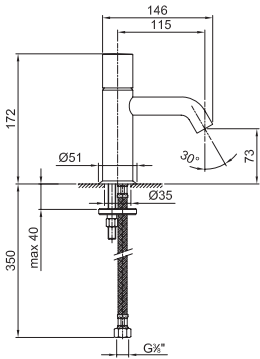

ART. E904WF - Miscelatore lavabo monoforo / Single-hole washbasin mixer / Mitigeur lavabo monotrou

N°	Codice / Code	Descrizione / Description / Désignation
1	50 __ E948	Maniglia Nostromo Nostromo handle Manette Nostromo
1A	90 __ 9533	Confezione di fissaggio per maniglia Fixing kit for valve handle Kit de fixation pour manette du robinet
2	90 __ Q205	Cappuccio coprighiera Nut-ring cap Capouchon sous manette
3	90 00 E070	Cartuccia Ø 25 mm Ø 25 mm cartridge Cartouche Ø 25 mm
4	90 00 Q206	Ghiera bloccaggio per cartuccia con O-ring Locking ring with O-ring for cartridge Écrou de serrage pour cartouche avec O-ring
5	90 00 9793	Aeratore M18,5x1 Aerator M18,5x1 Aérateur M18,5x1
6	90 __ 9827	Anello base miscelatore Anello base miscelatore Anneau base de mitigeur
7	90 00 Q209	Confezione di fissaggio Fixing kit Kit de fixation
8	90 02 Q021	Coppia di flessibili M8x1 3/8" 45 cm con guarnizione Pair of flexible hoses M8x1 3/8" 45 cm with gaskets Paire de flexibles M8x1 3/8" 45 cm avec joint
9	90 00 Q381	Kit con O-ring, grano e prolunga asta cartuccia Kit with O-ring, nut and extension cartridge rod Kit avec O-ring, vis et rallonge tige de la cartouche

-- Questo codice alfanumerico indica la finitura o il materiale
 This alphanumeric code indicates the finish or raw material
 Ce code alphanumérique indique la finition ou le matériel