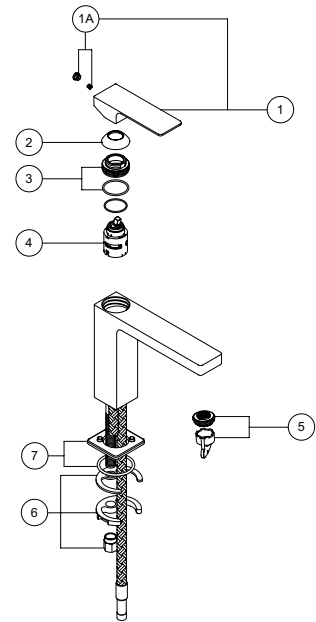

# MINT

Miscelatore lavabo Art. F004WF / Single lever Washbasin mixer Art. F004WF / Mitigeur lavabo Art. F004WF

N°	Codice / Code	Descrizione / Description / Désignation
1	34 00 F048	<b>Maniglia miscelatore lavabo Mint</b> Mixer handle washbasin Mint Manette mitigeur lavabo Mint
1A	90 00 8554	<b>Grano M4x4 c/placchetta x Art. B004WF</b> Scrow M4x4 with Cover for Art. B004WF Vis M4x4 avec cabochon pour Art. B004WF
2	90 00 8758	<b>Cappuccio sottomaniglia per F004-F013B</b> Under handle cap for F004-F013B Rosace sous la manette pour F004-F013B
3	90 00 8715	<b>Ghiera bloccaggio cartuccia lavabo Mint-Levante</b> Locking ring nut for cartridge Mint-Levante Bague d'arrêt pour cartouche Mint-Levante
4	90 00 F070	<b>Cartuccia lavabo Mint F070</b> Mint cartridge F070 Cartouche Mint F070
5	90 00 8631U	<b>Aeratore con chiave M24x1 1,5 GPM</b> Aerator with key M24x1 1,5 GPM Aérateur avec clé M24x1 1,5 GPM
6	90 00 9272	<b>Confezione di fissaggio per art. 1855SF</b> Fixing kit for art. 1855SF Café Confection de fixation pour art. 1855SF Café
7	90 00 8768	<b>Anello base c/oring per Art. F003-F004-F006-F008 Mint</b> Basic ring with o'ring for F003-F004-F006-F008 Mint Anneau de base avec o'ring pour F003-F004-F006-F008 Mint

Pressione - Pressure Pression	Portata - Flow rate Debit d'eau
0,5 bar	3 l/min
1 bar	4 l/min
2 bar	5 l/min
3 bar	5 l/min
4 bar	5 l/min
5 bar	5 l/min

Aeratore 1,5 GPM