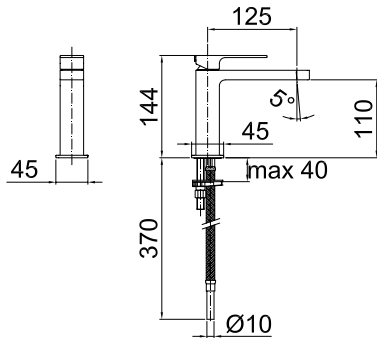

# MINT

Miscelatore lavabo Art. F004WF / Single lever Washbasin mixer Art. F004WF / Mitigeur lavabo Art. F004WF

N°	Codice / Code	Descrizione / Description / Désignation
1	34 00 F048	<b>Maniglia miscelatore lavabo Mint</b> Mixer handle washbasin Mint Manette mitigeur lavabo Mint
1A	90 00 8554	<b>Grano M4x4 c/placchetta x Art. B004WF</b> Scrow M4x4 with Cover for Art. B004WF Vis M4x4 avec cabochon pour Art. B004WF
2	90 00 8758	<b>Cappuccio sottomaniglia per F004-F013B</b> Under handle cap for F004-F013B Rosace sous la manette pour F004-F013B
3	90 00 8715	<b>Ghiera bloccaggio cartuccia lavabo Mint-Levante</b> Locking ring nut for cartridge Mint-Levante Bague d'arrêt pour cartouche Mint-Levante
4	90 00 F070	<b>Cartuccia lavabo Mint F070</b> Mint cartridge F070 Cartouche Mint F070
5	90 00 8631U	<b>Aeratore con chiave M24x1 1,5 GPM</b> Aerator with key M24x1 1,5 GPM Aérateur avec clé M24x1 1,5 GPM
6	90 00 9272	<b>Confezione di fissaggio per art. 1855SF</b> Fixing kit for art. 1855SF Café Confection de fixation pour art. 1855SF Café
7	90 00 8768	<b>Anello base c/oring per Art. F003-F004-F006-F008 Mint</b> Basic ring with o'ring for F003-F004-F006-F008 Mint Anneau de base avec o'ring pour F003-F004-F006-F008 Mint

Pressione - Pressure Pression	Portata - Flow rate Debit d'eau
0,5 bar	3 l/min
1 bar	4 l/min
2 bar	5 l/min
3 bar	5 l/min
4 bar	5 l/min
5 bar	5 l/min

Aeratore 1,5 GPM