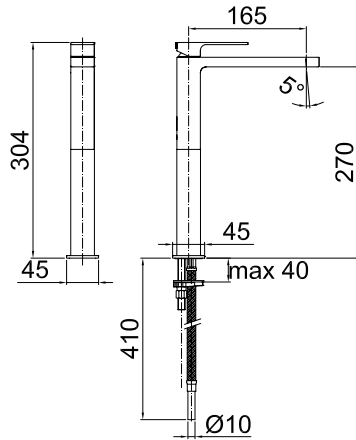

FANTINI

RUBINETTI

MINT

Miscelatore lavabo Art. F006WF / Single lever Washbasin mixer Art. F006WF / Mitigeur lavabo Art. F006WF

N°	Codice / Code	Descrizione / Description / Désignation
1	34 00 F048	Maniglia miscelatore lavabo Mint Mixer handle washbasin Mint Manette mitigeur lavabo Mint
1A	90 00 8554	Grano M4x4 c/placchetta x Art. B004WF Scrow M4x4 with Cover for Art. B004WF Vis M4x4 avec cabochon pour Art. B004WF
2	90 00 8758	Cappuccio sottomaniglia per F004-F013B Under handle cap for F004-F013B Rosace sous la manette pour F004-F013B
3	90 00 8715	Ghiera bloccaggio cartuccia lavabo Mint-Levante Locking ring nut for cartridge Mint-Levante Bague d'arrêt pour cartouche Mint-Levante
4	90 00 F070	Cartuccia lavabo Mint F070 Mint cartridge F070 Cartouche Mint F070
5	90 00 8768	Anello base c/oring per Art. F003-F004-F006-F008 Mint Basic ring with o'ring for F003-F004-F006-F008 Mint Anneau de base avec o'ring pour F003-F004-F006-F008 Mint
6	90 00 8631U	Aeratore con chiave M24x1 1,5 GPM Aerator with key M24x1 1,5 GPM Aérateur avec clé M24x1 1,5 GPM
7	90 00 9272	Confezione di fissaggio per art. 1855SF Fixing kit for art. 1855SF Café Confection de fixation pour art. 1855SF Café
8	90 00 8769	Cannotto di prolunga per art. F006F Mint Extension sleeve for art. F006F Mint Manchon de prolongation pour art. F006F Mint

Pressione - Pressure Pression	Portata - Flow rate Debit d'eau
0,5 bar	3 l/min
1 bar	4 l/min
2 bar	5 l/min
3 bar	5 l/min
4 bar	5 l/min
5 bar	5 l/min

Aeratore 1,5 GPM