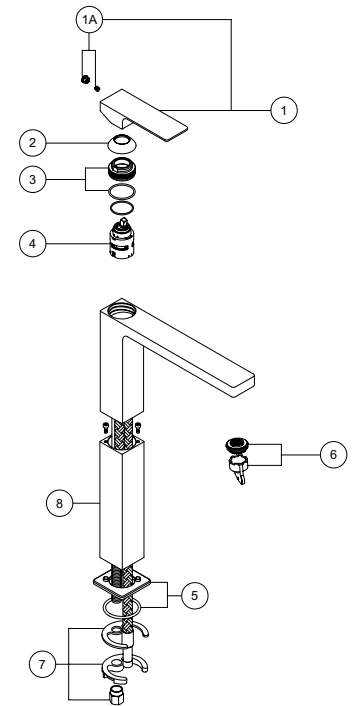

FANTINI

RUBINETTI

MINT

Miscelatore lavabo Art. F006WF / Single lever Washbasin mixer Art. F006WF / Mitigeur lavabo Art. F006WF

N°	Codice / Code	Descrizione / Description / Désignation
1	34 00 F048	Maniglia miscelatore lavabo Mint Mixer handle washbasin Mint Manette mitigeur lavabo Mint
1A	90 00 8554	Grano M4x4 c/placchetta x Art. B004WF Scrow M4x4 with Cover for Art. B004WF Vis M4x4 avec cabochon pour Art. B004WF
2	90 00 8758	Cappuccio sottomaniglia per F004-F013B Under handle cap for F004-F013B Rosace sous la manette pour F004-F013B
3	90 00 8715	Ghiera bloccaggio cartuccia lavabo Mint-Levante Locking ring nut for cartridge Mint-Levante Bague d'arrêt pour cartouche Mint-Levante
4	90 00 F070	Cartuccia lavabo Mint F070 Mint cartridge F070 Cartouche Mint F070
5	90 00 8768	Anello base c/oring per Art. F003-F004-F006-F008 Mint Basic ring with o'ring for F003-F004-F006-F008 Mint Anneau de base avec o'ring pour F003-F004-F006-F008 Mint
6	90 00 8631U	Aeratore con chiave M24x1 1,5 GPM Aerator with key M24x1 1,5 GPM Aérateur avec clé M24x1 1,5 GPM
7	90 00 9272	Confezione di fissaggio per art. 1855SF Fixing kit for art. 1855SF Café Confection de fixation pour art. 1855SF Café
8	90 00 8769	Cannotto di prolunga per art. F006F Mint Extension sleeve for art. F006F Mint Manchon de prolongation pour art. F006F Mint

Pressione - Pressure Pression	Portata - Flow rate Debit d'eau
0,5 bar	3 l/min
1 bar	4 l/min
2 bar	5 l/min
3 bar	5 l/min
4 bar	5 l/min
5 bar	5 l/min

Aeratore 1,5 GPM