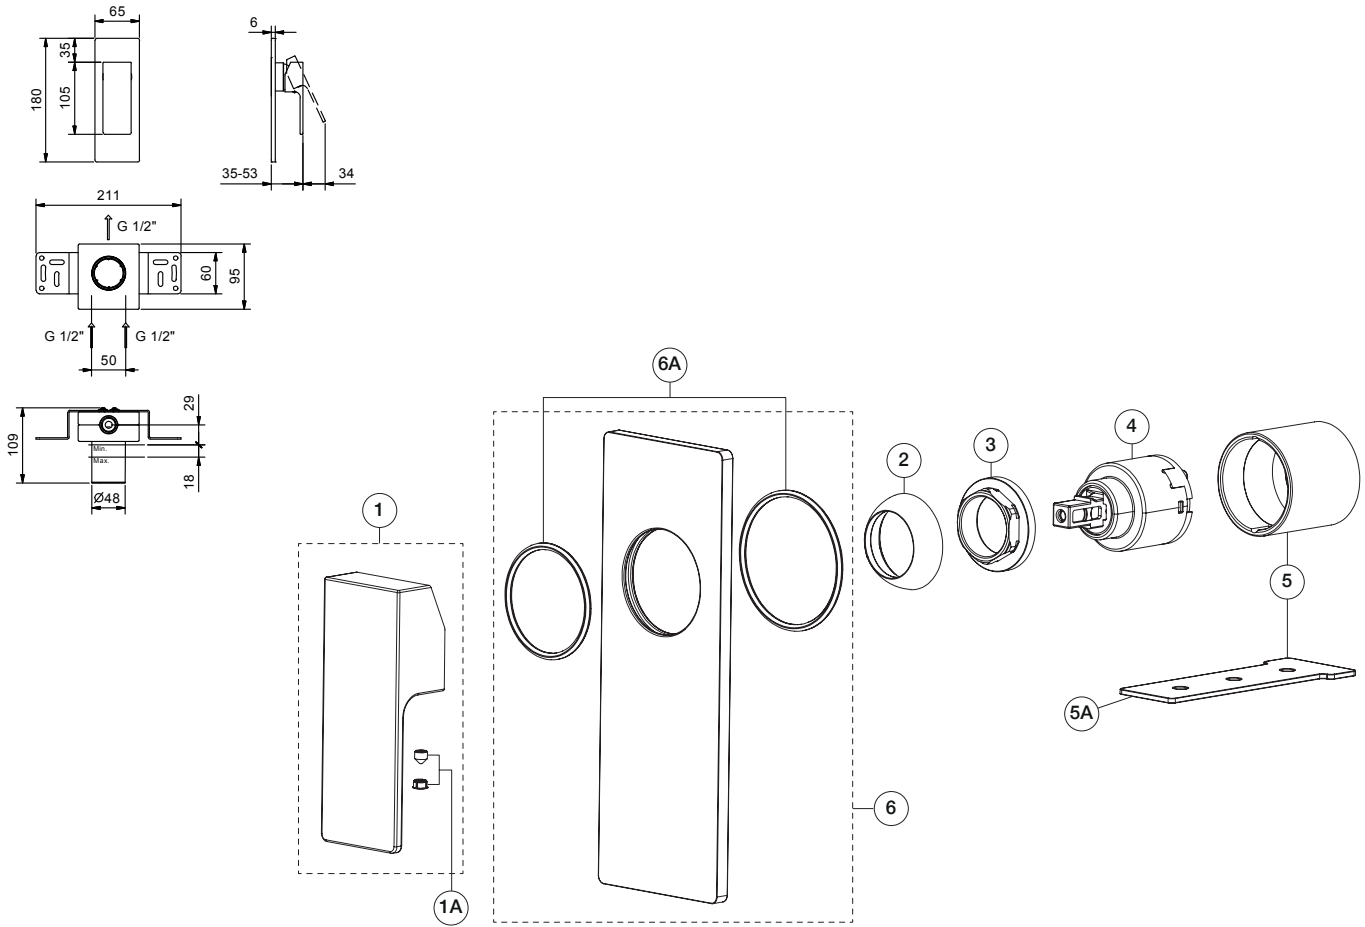

ART. F863B+M063A - Miscelatore doccia incasso / Built-in shower mixer / Mitigeur douche à encastrer

N°	Codice / Code	Descrizione / Description / Désignaton
1	90 __ F049	Maniglia miscelatore incasso Built-in mixer handle Manette mitigeur à encastrer
1A	90 __ 9716	Confezione di fissaggio Fixing kit Kit de fixation
2	90 __ Q109	Cappuccio coprighiera Nut-ring cap Capouchon sous manette
3	90 00 Q108	Ghiera bloccaggio per cartuccia Locking ring for cartridge Écrou de serrage pour cartouche
4	90 00 A570	Cartuccia Ø 35 mm Ø 35 mm cartridge Cartouche Ø 35 mm
5	90 __ Q107	Canotto porta cartuccia Cartridge sleeve Manchon pour cartouche
5A	90 00 Q352	Chiave bloccaggio cannotti Sleeve-locking key Clé d'arrêt manchons
6	90 __ Q566	Piastra completa Complete cover plate Plaque complète
6A	90 00 Q110	Coppia di O-ring Couple of O-ring Paire de O-ring

-- Questo codice alfanumerico indica la finitura o il materiale
This alphanumeric code indicates the finish or raw material
Ce code alphanumérique indique la finition ou le matériel