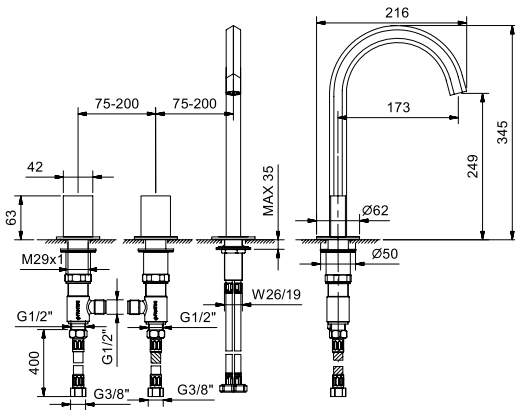

ART. N405SW - Gruppo lavabo alto 3 fori / 3-hole high washbasin mixer / Mélangeur lavabo 3 trous bec surélevé

N°	Codice / Code	Descrizione / Description / Désignaton
1	90 00 0892U	Vitone ceramico 90° destro 90° right ceramic cartridge Tête céramique droite 90°
2	90 00 9426U	Vitone ceramico 90° sinistro 90° left ceramic cartridge Tête céramique gauche 90°
3	90 __ Q539	Bocca lavabo completa Complete washbasin spout Bec complet lavabo
3A	90 00 9855	Aeratore M16,5x1 con chiave di smontaggio M16,5x1 aerator with disassembly key Aérateur M16,5x1 avec clé pour demontage
4	90 __ Q070	Rosone per bocca Backplate for spout Rosace pour bec
5	90 __ Q067	Rosone per maniglia Backplate for handle Rosace pour manette
6	90 00 Q538	Kit con adattatore e vite Kit with adapter and screw Kit avec adaptateur et vis
7	90 02 Q041	Coppia di flessibili di collegamento F 3/8" F 1/2" 40 cm Pair of connecting hoses F 3/8" F 1/2" 40 cm Parie de flexible de connection F 3/8" F 1/2" 40 cm
8	90 02 Q044	Coppia di flessibili di alimentazione M8x1 F 1/2" 45 cm Pair of connecting hoses M8x1 F 1/2" 45 cm Paire de flexibles d'alimentation M8x1F 1/2" 45 cm
9	90 00 Q069	Kit di fissaggio Fixing kit Kit de fixation
10	90 00 Q754	Kit di fissaggio Fixing kit Kit de fixation

-- Questo codice alfanumerico indica la finitura o il materiale
 This alphanumeric code indicates the finish or raw material
 Ce code alphanumerique indique la finition ou le materiel