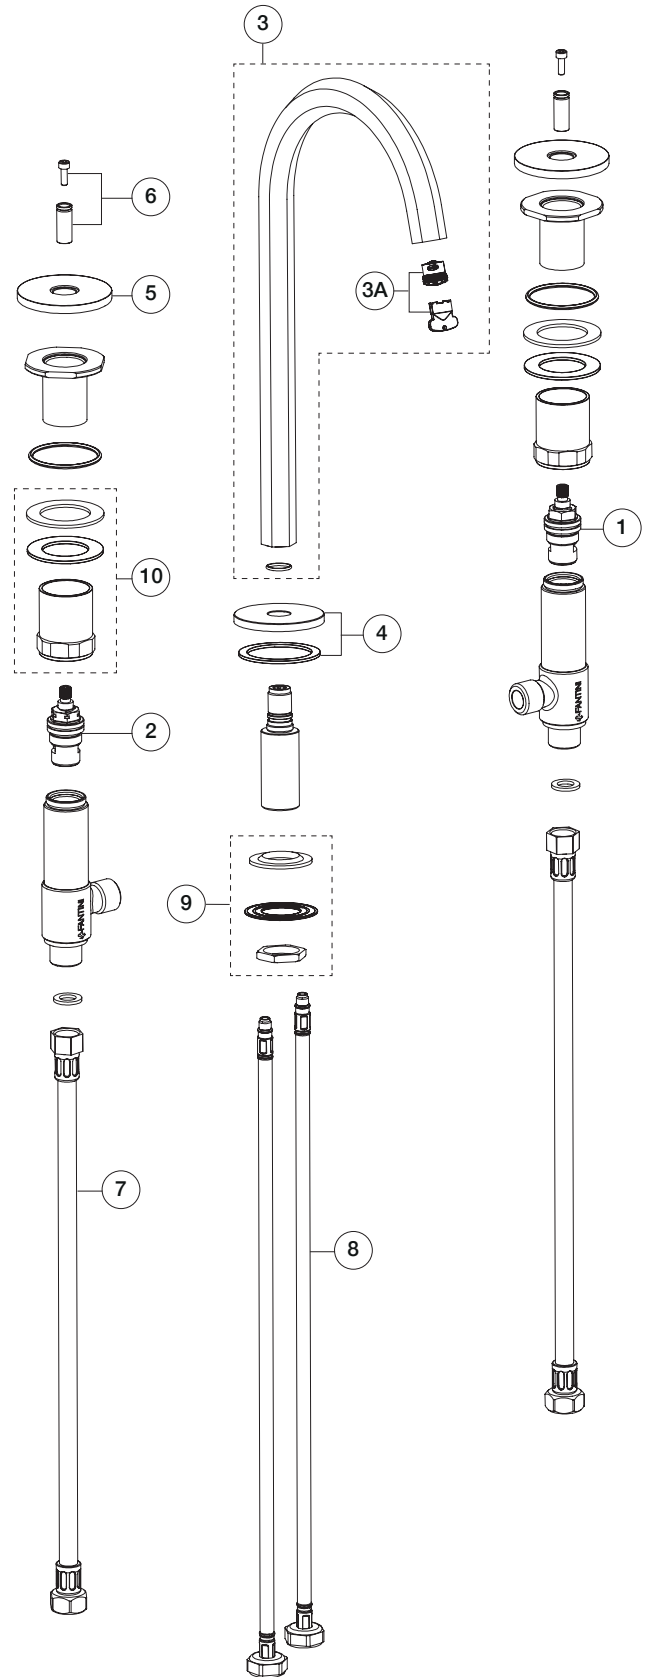

ART. N405SW - Gruppo lavabo alto 3 fori / 3-hole high washbasin mixer / Mélangeur lavabo 3 trous bec surélevé

N°	Codice / Code	Descrizione / Description / Désignaton
1	90 00 0892U	Vitone ceramico 90° destro 90° right ceramic cartridge Tête céramique droite 90°
2	90 00 9426U	Vitone ceramico 90° sinistro 90° left ceramic cartridge Tête céramique gauche 90°
3	90 __ Q539	Bocca lavabo completa Complete washbasin spout Bec complet lavabo
3A	90 00 9855	Aeratore M16,5x1 con chiave di smontaggio M16,5x1 aerator with disassembly key Aérateur M16,5x1 avec clé pour demontage
4	90 __ Q070	Rosone per bocca Backplate for spout Rosace pour bec
5	90 __ Q067	Rosone per maniglia Backplate for handle Rosace pour manette
6	90 00 Q538	Kit con adattatore e vite Kit with adapter and screw Kit avec adaptateur et vis
7	90 02 Q041	Coppia di flessibili di collegamento F 3/8" F 1/2" 40 cm Pair of connecting hoses F 3/8" F 1/2" 40 cm Parie de flexible de connection F 3/8" F 1/2" 40 cm
8	90 02 Q044	Coppia di flessibili di alimentazione M8x1 F 1/2" 45 cm Pair of connecting hoses M8x1 F 1/2" 45 cm Paire de flexibles d'alimentation M8x1F 1/2" 45 cm
9	90 00 Q069	Kit di fissaggio Fixing kit Kit de fixation
10	90 00 Q754	Kit di fissaggio Fixing kit Kit de fixation

-- Questo codice alfanumerico indica la finitura o il materiale
 This alphanumeric code indicates the finish or raw material
 Ce code alphanumerique indique la finition ou le materiel