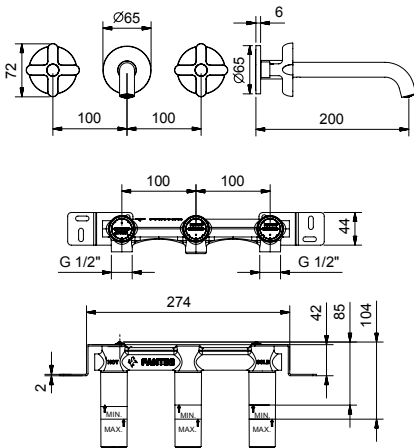

ART. R013B+R010A - Gruppo lavabo da parete / Wall-mount washbasin mixer / Mélangeur lavabo mural

N°	Codice / Code	Descrizione / Description / Désignaton
1	90 00 Q160	Vitone ceramico 90° destro 90° right ceramic cartridge Tête céramique droite 90°
2	90 00 Q215	Canotto di regolazione Regulation sleeve Manchon de regulation
3	90 __ Q216	Rosone per maniglia con O-ring Backplate for handle with O-ring Rosace pour manette avec O-ring
4	53 __ R046	Maniglia Icona Classic Icona Classic handle Manette Icona Classic
4A	90 __ Q180	Coppia di placchette con simbolo H/C Pair of handle caps with symbol H/C Paire de plaques avec symbole H/C
4B	90 00 Q345	Grano M4x5 (coppia) Locking screw M4x5 (pair) Vis de blocage M4x5 (couple)

5	90 __ 8977	Bocca lavabo da parete - 20 cm Wall-mount washbasin spout - 20 cm Bec lavabo mural - 20 cm
5A	90 00 9855	Aeratore M16,5x1 Aerator M16,5x1 Aérateur M16,5x1
5B	90 __ Q349	Rosone per bocca con O-ring Backplate for spout with O-ring Rosace pour bec avec O-ring
6	90 00 Q348	Kit con O-ring, Teflon e grano Kit with O-ring, Teflon and locking screw Kit avec O-ring, Teflon et vis d'arrêt