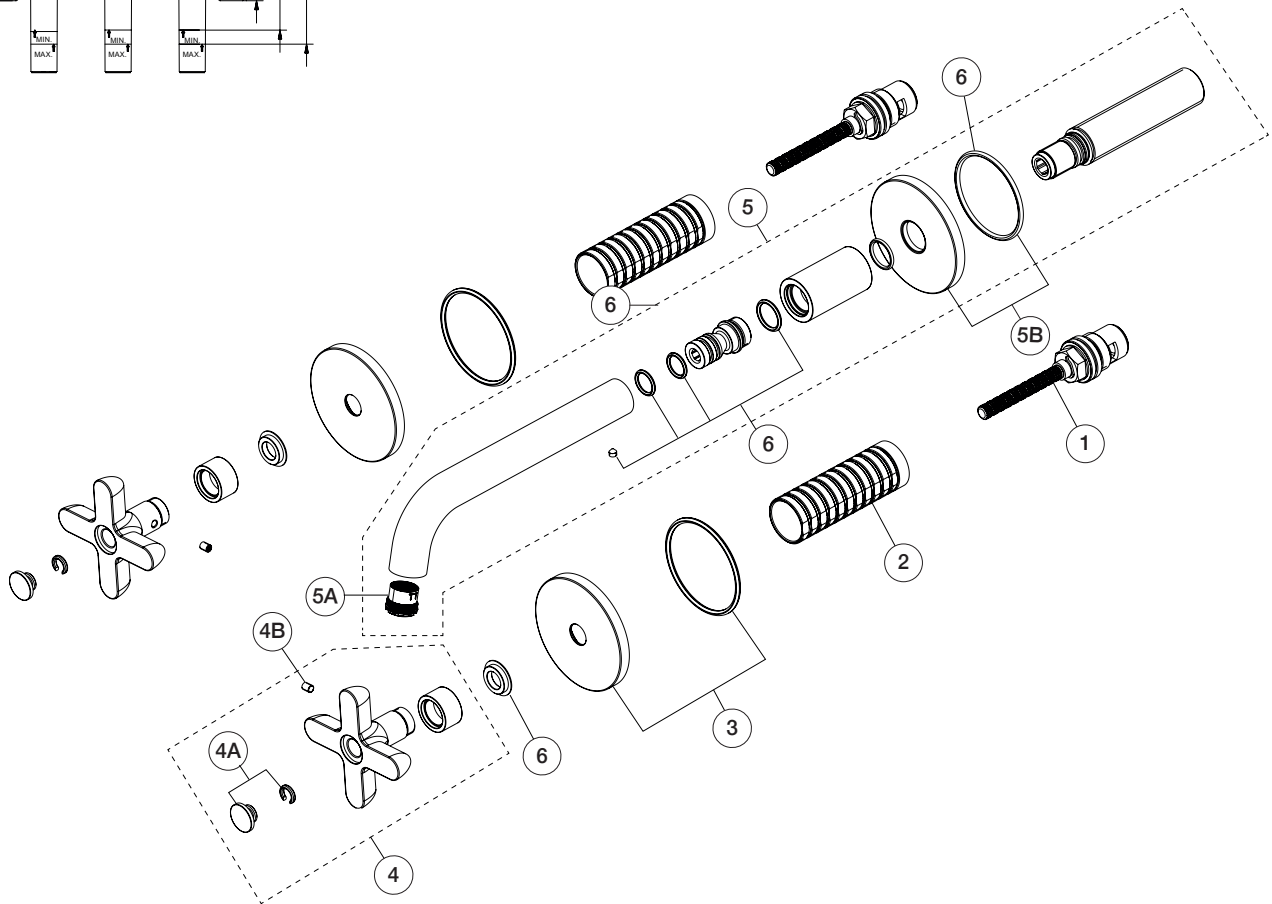

ART. R013B+R010A - Gruppo lavabo da parete / Wall-mount washbasin mixer / Mélangeur lavabo mural

N°	Codice / Code	Descrizione / Description / Désignaton
1	90 00 Q160	Vitone ceramico 90° destro 90° right ceramic cartridge Tête céramique droite 90°
2	90 00 Q215	Canotto di regolazione Regulation sleeve Manchon de regulation
3	90 __ Q216	Rosone per maniglia con O-ring Backplate for handle with O-ring Rosace pour manette avec O-ring
4	53 __ R046	Maniglia Icona Classic Icona Classic handle Manette Icona Classic
4A	90 __ Q180	Coppia di placchette con simbolo H/C Pair of handle caps with symbol H/C Paire de plaques avec symbole H/C
4B	90 00 Q345	Grano M4x5 (coppia) Locking screw M4x5 (pair) Vis de blocage M4x5 (couple)

5	90 __ 8977	Bocca lavabo da parete - 20 cm Wall-mount washbasin spout - 20 cm Bec lavabo mural - 20 cm
5A	90 00 9855	Aeratore M16,5x1 Aerator M16,5x1 Aérateur M16,5x1
5B	90 __ Q349	Rosone per bocca con O-ring Backplate for spout with O-ring Rosace pour bec avec O-ring
6	90 00 Q348	Kit con O-ring, Teflon e grano Kit with O-ring, Teflon and locking screw Kit avec O-ring, Teflon et vis d'arrêt

-- **Questo codice alfanumerico indica la finitura o il materiale**
 This alphanumeric code indicates the finish or raw material
 Ce code alphanumerique indique la finition ou le materiel