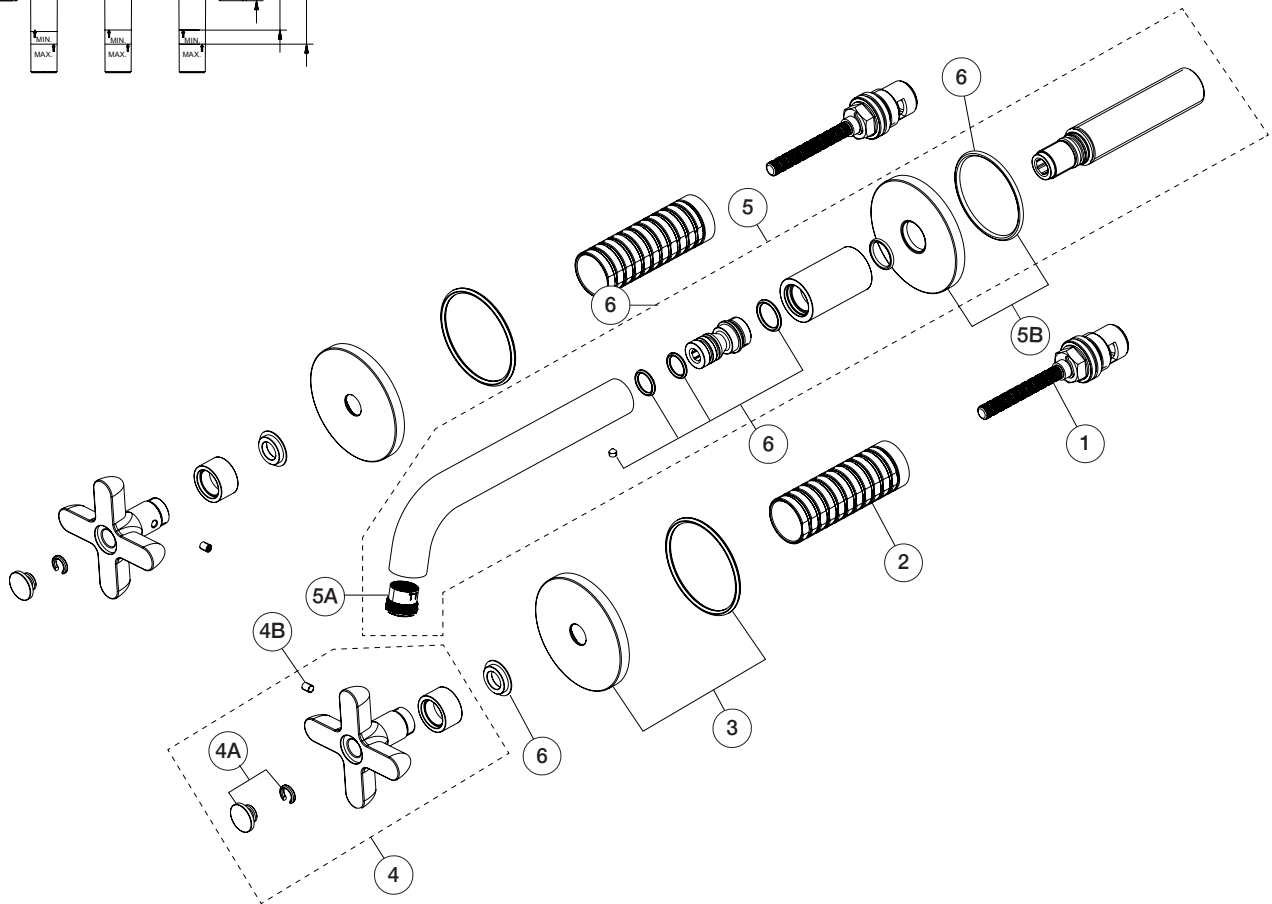

ART. R013B+R010A - Gruppo lavabo da parete / Wall-mount washbasin mixer / Mélangeur lavabo mural

N°	Codice / Code	Descrizione / Description / Désignaton
1	90 00 Q160	Vitone ceramico 90° destro 90° right ceramic cartridge Tête céramique droite 90°
2	90 00 Q215	Canotto di regolazione Regulation sleeve Manchon de regulation
3	90 __ Q216	Rosone per maniglia con O-ring Backplate for handle with O-ring Rosace pour manette avec O-ring
4	53 __ R046	Maniglia Icona Classic Icona Classic handle Manette Icona Classic
4A	90 __ Q180	Coppia di placchette con simbolo H/C Pair of handle caps with symbol H/C Paire de plaques avec symbole H/C
4B	90 00 Q345	Grano M4x5 (coppia) Locking screw M4x5 (pair) Vis de blocage M4x5 (couple)

5	90 __ 8977	Bocca lavabo da parete - 20 cm Wall-mount washbasin spout - 20 cm Bec lavabo mural - 20 cm
5A	90 00 9855	Aeratore M16,5x1 Aerator M16,5x1 Aérateur M16,5x1
5B	90 __ Q349	Rosone per bocca con O-ring Backplate for spout with O-ring Rosace pour bec avec O-ring
6	90 00 Q348	Kit con O-ring, Teflon e grano Kit with O-ring, Teflon and locking screw Kit avec O-ring, Teflon et vis d'arrêt

-- **Questo codice alfanumerico indica la finitura o il materiale**
This alphanumeric code indicates the finish or raw material
Ce code alphanumerique indique la finition ou le materiel