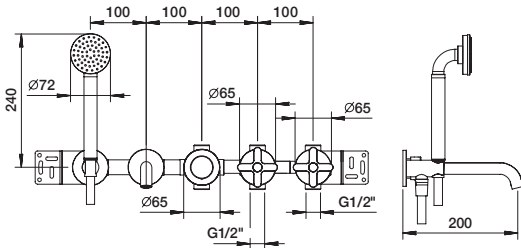

FANTINI
RUBINETTI

ICONA CLASSIC

ART. R019B+R019A - Gruppo vasca incasso / Built-in bathtub mixer / Mélangeur bain-douche à encastrer

N°	Codice / Code	Descrizione / Description / Désignaton
1	53 __ R046	Maniglia Icona Classic Icona Classic handle Manette Icona Classic
1A	90 __ Q180	Coppia di placchette con simbolo H/C Pair of handle caps with symbol H/C Paire de plaques avec symbole H/C
1B	90 00 Q345	Grano M4x5 (coppia) Locking screw M4x5 (pair) Vis de blocage M4x5 (couple)
2	90 __ Q216	Rosone per maniglia con O-ring Backplate for handle with O-ring Rosace pour manette avec O-ring
3	90 00 Q215	Canotto di regolazione Regulation sleeve Manchon de regulation
4	90 00 Q160	Vitone ceramico 90° destro 90° right ceramic cartridge Tête céramique droite 90°
5	90 __ Q355	Maniglia comando deviatore gruppo vasca incasso Diverter handle for built-in bathtub mixer Manette inverseur mélangeur bain-douche à encastrer
6	90 __ Q356	Bussola per maniglia deviatore Bush for diverter handle Douille pour manette inverseur
7	90 00 Q108	Ghiera bloccaggio per cartuccia lavabo Locking ring for washbasin cartridge Écrou de serrage pour cartouche de lavabo
8	90 00 B270	Deviatore Ø 35 mm 2 uscite Ø 35 mm diverter with 2-way Inverseur Ø 35 mm avec 2 sorties
9	90 __ Q357	Canotto per deviatore con chiave Diverter sleeve with key Manchon pour inverseur avec clé