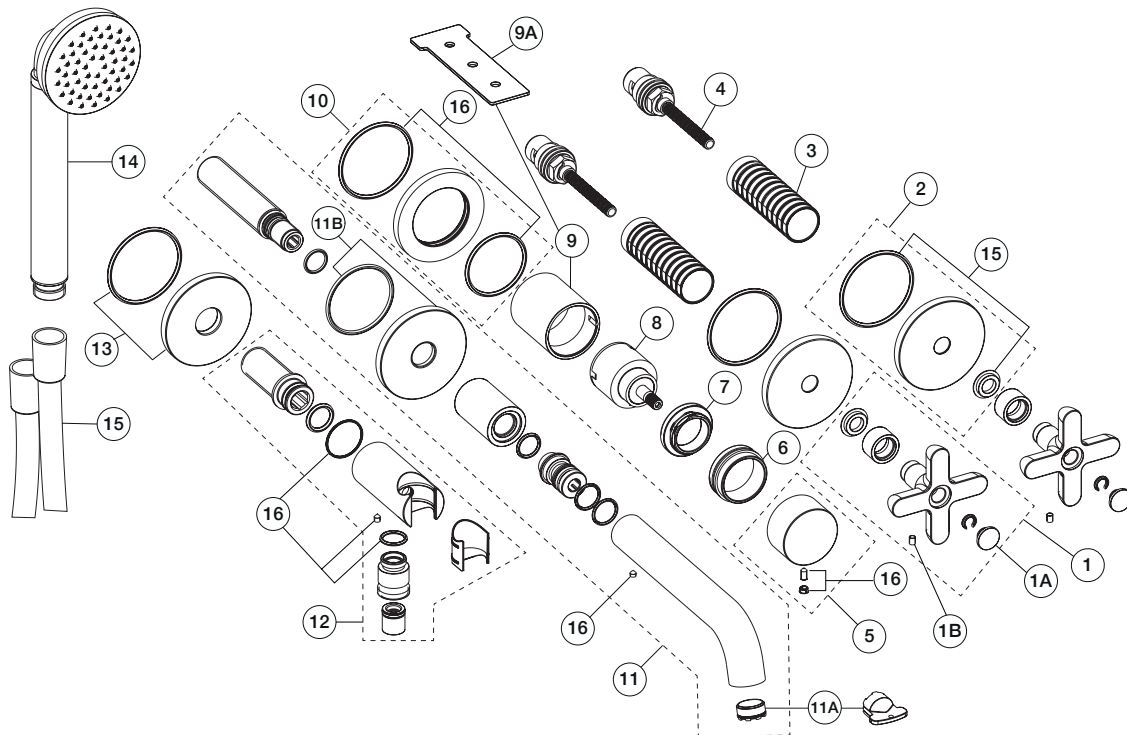

FANTINI
RUBINETTI

ICONA CLASSIC

ART. R019B+R019A - Gruppo vasca incasso / Built-in bathtub mixer / Mélangeur bain-douche à encastrer

N°	Codice / Code	Descrizione / Description / Désignaton
1	53 __ R046	Maniglia Icona Classic Icona Classic handle Manette Icona Classic
1A	90 __ Q180	Coppia di placchette con simbolo H/C Pair of handle caps with symbol H/C Paire de plaques avec symbole H/C
1B	90 00 Q345	Grano M4x5 (coppia) Locking screw M4x5 (pair) Vis de blocage M4x5 (couple)
2	90 __ Q216	Rosone per maniglia con O-ring Backplate for handle with O-ring Rosace pour manette avec O-ring
3	90 00 Q215	Canotto di regolazione Regulation sleeve Manchon de regulation
4	90 00 Q160	Vitone ceramico 90° destro 90° right ceramic cartridge Tête céramique droite 90°
5	90 __ Q355	Maniglia comando deviatore gruppo vasca incasso Diverter handle for built-in bathtub mixer Manette inverseur mélangeur bain-douche à encastrer
6	90 __ Q356	Bussola per maniglia deviatore Bush for diverter handle Douille pour manette inverseur
7	90 00 Q108	Ghiera bloccaggio per cartuccia lavabo Locking ring for washbasin cartridge Écrou de serrage pour cartouche de lavabo
8	90 00 B270	Deviatore Ø 35 mm 2 uscite Ø 35 mm diverter with 2-way Inverseur Ø 35 mm avec 2 sorties
9	90 __ Q357	Canotto per deviatore con chiave Diverter sleeve with key Manchon pour inverseur avec clé