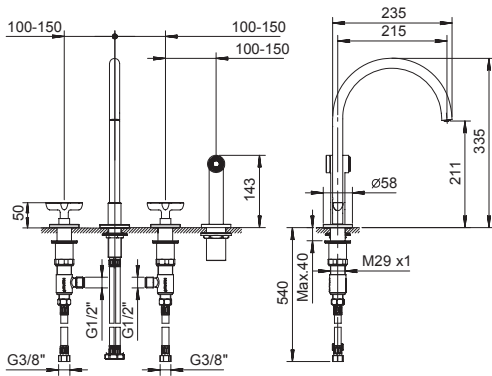

FANTINI
RUBINETTI

ICONA CLASSIC

ART. R051 - Gruppo lavello cucina / Sink mixer / Mélangeur évier

N°	Codice / Code	Descrizione / Description / Désignaton
1	53 __ R046	Maniglia Icona Classic Icona Classic handle Manette Icona Classic
1A	90 __ Q180	Coppia di placchette con simbolo H/C Pair of handle caps with symbol H/C Paire de plaques avec symbole H/C
1B	90 00 Q345	Grano M4x5 (coppia) Locking screw M4x5 (pair) Vis de blocage M4x5 (couple)
2	90 __ Q189	Rosone per maniglia Backplate for handle Rosace pour manette
3	90 00 Q344	Adattatore e vite per maniglia Adapter and screw for handle Adaptateur et vis pour manette
4	90 00 0892U	Vitone ceramico 90° 90° ceramic cartridge Tête céramique 90°
5	90 __ Q361	Bocca cucina completa Complete kitchen spout Bec évier complet
5A	90 00 Q158	Aeratore M16,5x1 Aerator M16,5x1 Aérateur M16,5x1
5B	90 __ Q362	Rosone per bocca lavello Backplate for kitchen spout Rosace pour bec évier
6	90 00 Q363	Raccordo rubinetto con cartuccia Tap connection with cartridge Raccord robinet avec cartouche
7	90 __ Q364	Doccetta CUCINA KITCHEN handshower Douchette CUISINE
8	90 __ Q022	Supporto doccetta Handshower holder Support douchette
9	90 __ 8886	Flessibile estraibile cucina con peso Kitchen flexible hose Flexible estraibile cuisine
10	90 __ Q041	Coppia di flessibili di collegamento F 3/8" F 1/2" 40 cm Pair of connecting hoses F 3/8" F 1/2" 40 cm Paire de flexible de connection F 3/8" F 1/2" 40 cm
11	90 00 9982	Flessibili di collegamento F 1/2" F 1/2" Connecting hoses F 1/2" F 1/2" Flexible de connection F 1/2" F 1/2"

-- Questo codice alfanumerico indica la finitura o il materiale
This alphanumeric code indicates the finish or raw material
Ce code alphanumerique indique la finition ou le materiel