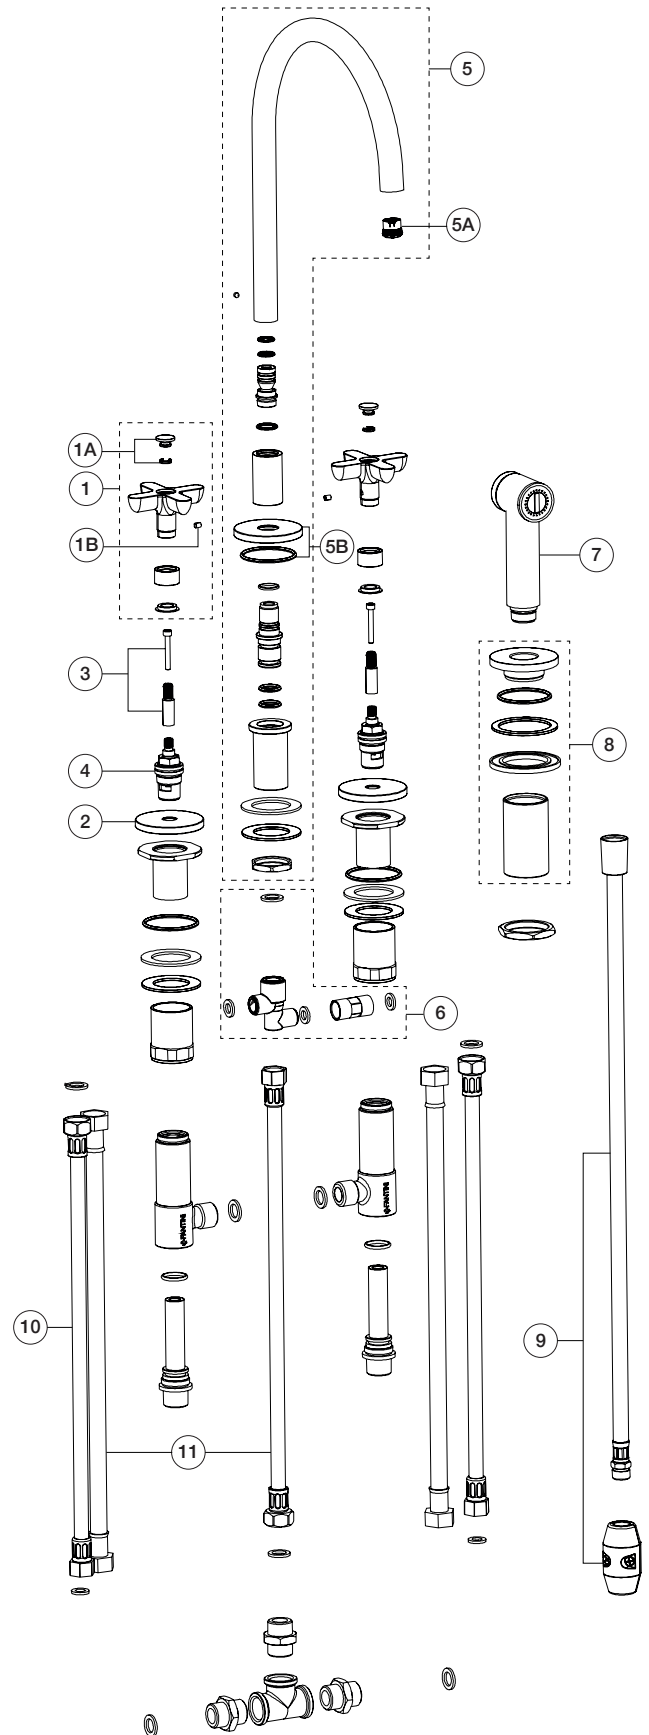

FANTINI
RUBINETTI

ICONA CLASSIC

ART. R051 - Gruppo lavello cucina / Sink mixer / Mélangeur évier

N°	Codice / Code	Descrizione / Description / Désignaton
1	53 __ R046	Maniglia Icona Classic Icona Classic handle Manette Icona Classic
1A	90 __ Q180	Coppia di placchette con simbolo H/C Pair of handle caps with symbol H/C Paire de plaques avec symbole H/C
1B	90 00 Q345	Grano M4x5 (coppia) Locking screw M4x5 (pair) Vis de blocage M4x5 (couple)
2	90 __ Q189	Rosone per maniglia Backplate for handle Rosace pour manette
3	90 00 Q344	Adattatore e vite per maniglia Adapter and screw for handle Adaptateur et vis pour manette
4	90 00 0892U	Vitone ceramico 90° 90° ceramic cartridge Tête céramique 90°
5	90 __ Q361	Bocca cucina completa Complete kitchen spout Bec évier complet
5A	90 00 Q158	Aeratore M16,5x1 Aerator M16,5x1 Aérateur M16,5x1
5B	90 __ Q362	Rosone per bocca lavello Backplate for kitchen spout Rosace pour bec évier
6	90 00 Q363	Raccordo rubinetto con cartuccia Tap connection with cartridge Raccord robinet avec cartouche
7	90 __ Q364	Doccetta CUCINA KITCHEN handshower Douchette CUISINE
8	90 __ Q022	Supporto doccetta Handshower holder Support douchette
9	90 __ 8886	Flessibile estraibile cucina con peso Kitchen flexible hose Flexible estraibile cuisine
10	90 __ Q041	Coppia di flessibili di collegamento F 3/8" F 1/2" 40 cm Pair of connecting hoses F 3/8" F 1/2" 40 cm Paire de flexible de connection F 3/8" F 1/2" 40 cm
11	90 00 9982	Flessibili di collegamento F 1/2" F 1/2" Connecting hoses F 1/2" F 1/2" Flexible de connection F 1/2" F 1/2"

-- Questo codice alfanumerico indica la finitura o il materiale
This alphanumeric code indicates the finish or raw material
Ce code alphanumerique indique la finition ou le materiel