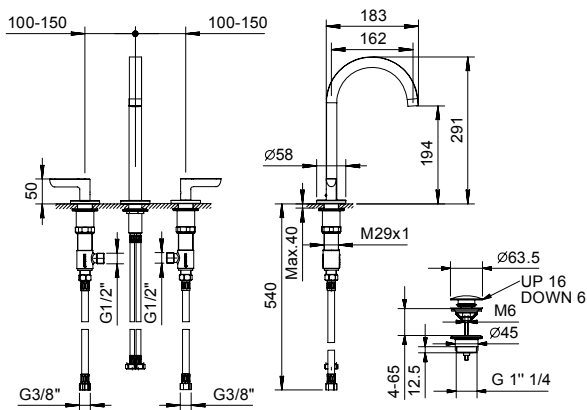

## ICONA DECO

ART. R107 - Gruppo lavabo 3 fori / 3-hole washbasin mixer / Mélangeur lavabo 3 trous

N°	Codice / Code	Descrizione / Description / Désignaton
1	90 __ 8995	<b>Bocca gruppo lavabo 3 fori</b> 3-hole washbasin mixer spout Bec mélangeur lavabo 3 trous
1A	90 00 9855	<b>Aeratore M16,5x1</b> Aerator M16,5x1 Aérateur M16,5x1
2	90 __ Q057	<b>Rosone per bocca</b> Rosette for spout Rosace pour bec
3	53 __ R146	<b>Maniglia Icona Deco</b> Icona Deco handle Manette Icona Deco
3A	90 __ Q180	<b>Coppia di placchette con simbolo H/C</b> Pair of handle caps with symbol H/C Paire de plaques avec symbole H/C
3B	90 00 Q345	<b>Grano M4x5 (coppia)</b> Locking screw M4x5 (pair) Vis de blocage M4x5 (couple)
4	90 __ Q189	<b>Rosone per maniglia</b> Backplate for handle Rosace pour manette
5	90 00 Q190	<b>Kit di fissaggio per bocca e piantane</b> Fixing kit for spout and connectors Kit de fixation pour bec et colonnettes
6	90 00 Q344	<b>Adattatore e vite per maniglia</b> Adapter and screw for handle Adaptateur et vis pour manette
7	90 00 0892U	<b>Vitone ceramico 90°</b> 90° ceramic cartridge Tête céramique 90°
8	90 00 9426U	<b>Vitone ceramico 90°</b> 90° ceramic cartridge Tête céramique 90°
9	91 __ 8434	<b>Scarico 1" 1/4 con tappo a pressione</b> 1"1/4 waste with pop-up cap Vidage 1"1/4 clapet à pression
9A	90 __ 9345	<b>Tappo per scarico</b> Plug for waste Clapet pour vidage
10	90 __ Q041	<b>Coppia di flessibili di collegamento F 3/8" F 1/2" 40 cm</b> Pair of connecting hoses F 3/8" F 1/2" 40 cm Paire de flexible de connection F 3/8" F 1/2" 40 cm
11	90 __ Q044	<b>Coppia di flessibili di alimentazione M8x1 F 1/2" 45 cm</b> Pair of connecting hoses M8x1 F 1/2" 45 cm Paire de flexibles d'alimentation M8x1 F 1/2" 45 cm