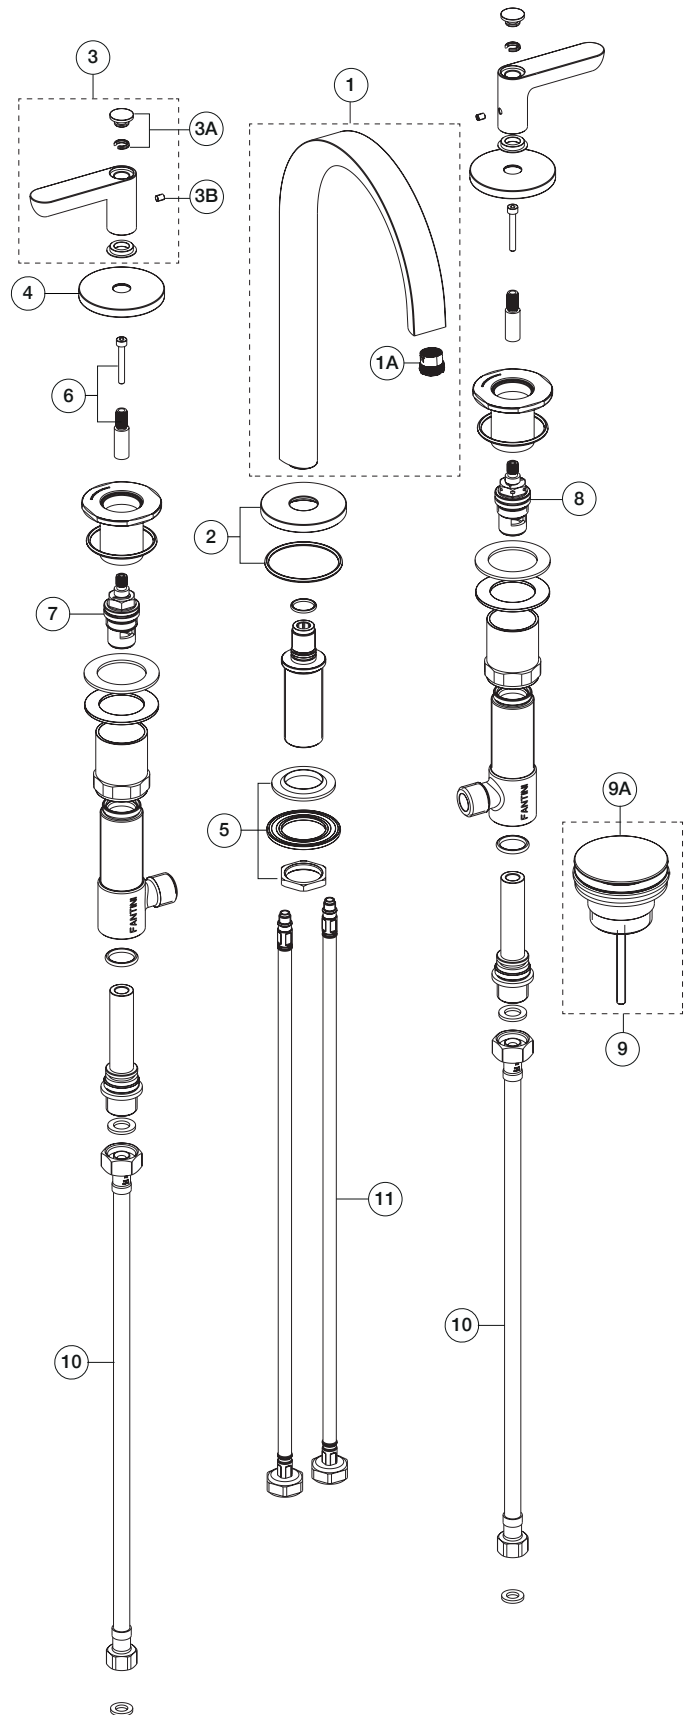

## ICONA DECO

ART. R107 - Gruppo lavabo 3 fori / 3-hole washbasin mixer / Mélangeur lavabo 3 trous

N°	Codice / Code	Descrizione / Description / Désignaton
1	90 __ 8995	<b>Bocca gruppo lavabo 3 fori</b> 3-hole washbasin mixer spout Bec mélangeur lavabo 3 trous
1A	90 00 9855	<b>Aeratore M16,5x1</b> Aerator M16,5x1 Aérateur M16,5x1
2	90 __ Q057	<b>Rosone per bocca</b> Rosette for spout Rosace pour bec
3	53 __ R146	<b>Maniglia Icona Deco</b> Icona Deco handle Manette Icona Deco
3A	90 __ Q180	<b>Coppia di placchette con simbolo H/C</b> Pair of handle caps with symbol H/C Paire de plaques avec symbole H/C
3B	90 00 Q345	<b>Grano M4x5 (coppia)</b> Locking screw M4x5 (pair) Vis de blocage M4x5 (couple)
4	90 __ Q189	<b>Rosone per maniglia</b> Backplate for handle Rosace pour manette
5	90 00 Q190	<b>Kit di fissaggio per bocca e piantane</b> Fixing kit for spout and connectors Kit de fixation pour bec et colonnettes
6	90 00 Q344	<b>Adattatore e vite per maniglia</b> Adapter and screw for handle Adaptateur et vis pour manette
7	90 00 0892U	<b>Vitone ceramico 90°</b> 90° ceramic cartridge Tête céramique 90°
8	90 00 9426U	<b>Vitone ceramico 90°</b> 90° ceramic cartridge Tête céramique 90°
9	91 __ 8434	<b>Scarico 1" 1/4 con tappo a pressione</b> 1"1/4 waste with pop-up cap Vidage 1"1/4 clapet à pression
9A	90 __ 9345	<b>Tappo per scarico</b> Plug for waste Clapet pour vidage
10	90 __ Q041	<b>Coppia di flessibili di collegamento F 3/8" F 1/2" 40 cm</b> Pair of connecting hoses F 3/8" F 1/2" 40 cm Paire de flexible de connection F 3/8" F 1/2" 40 cm
11	90 __ Q044	<b>Coppia di flessibili di alimentazione M8x1 F 1/2" 45 cm</b> Pair of connecting hoses M8x1 F 1/2" 45 cm Paire de flexibles d'alimentation M8x1 F 1/2" 45 cm

-- Questo codice alfanumerico indica la finitura o il materiale  
This alphanumeric code indicates the finish or raw material  
Ce code alphanumerique indique la finition ou le matériel