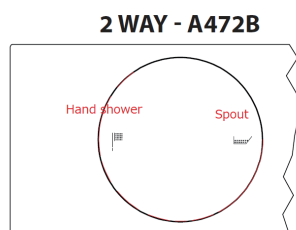

【埋込部】

シャワー

バス