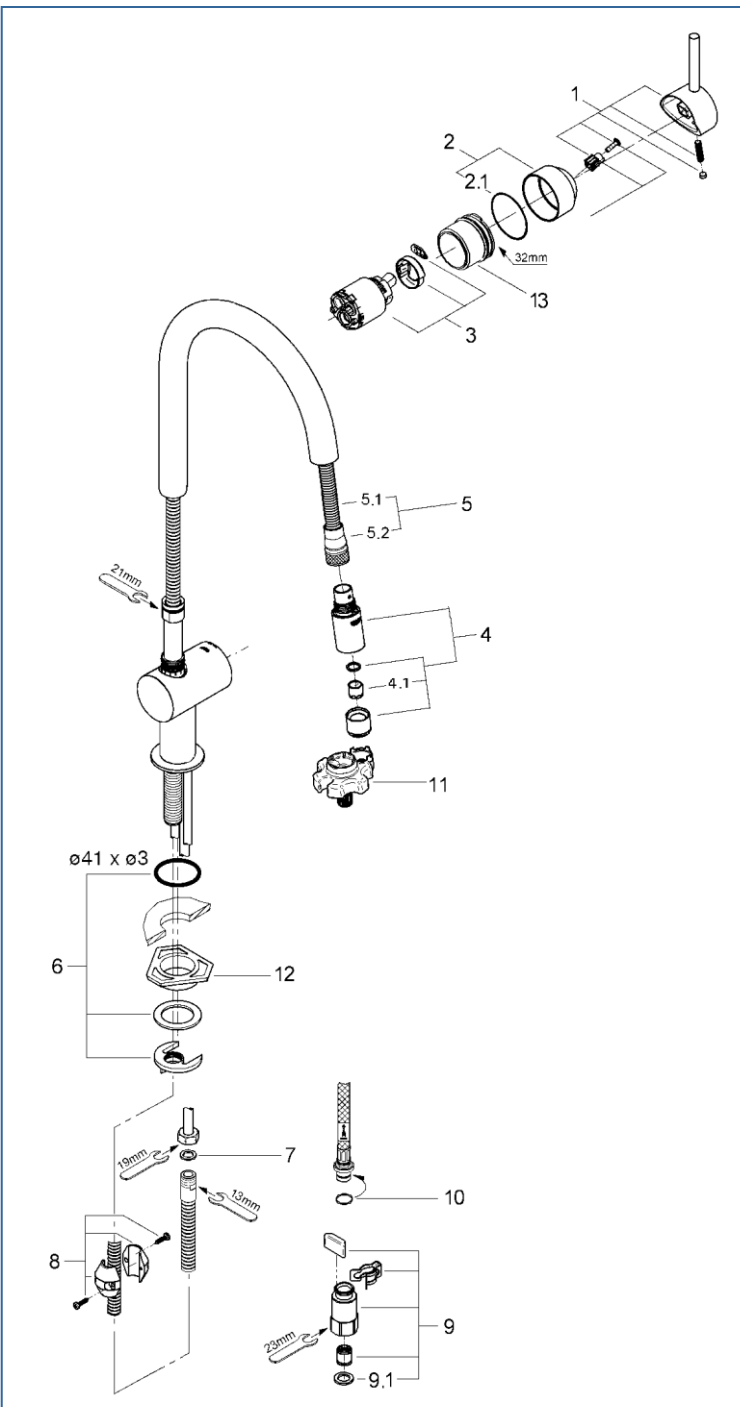

# FHT73-4503

現在お手配できる代替ホース JP614700は、長さが少し変わるそうです1。

## 3028000J

図番	名称	品番
1	ミントレバー	46015000
2	ミント 化粧カバー	46025000
	化粧カバー用Oリング	02311031
3	ミント CS仕様用セラミックカートリッジ	¥4200 JP619100
4	ZEDRA 32297用ノズル	6550600U
4.1	シストラ	設定なし
	泡沫器 ミントノズル用	設定なし
5	ホース 代替ホース L 1250(JP614700)	¥4200 設定なし
5.1	3 O-Ring キッチンホースパッキン付	JP604700
5.1.1	レティラック用Oリング	0122400U
5.2	新ゼドラ ヘッド&ホース接続ナット	0768200U
6	Zedra用締付セット	46345000
7	M15ホースパッキン	FP-02
8	ホース用おもり	08576240
9	クイックソケット一般地(1組) AH-1878	JPK54900
9.1	1/2"スーパーパッキン	FP-01
10	Oリング(P8)	市販品
11	33720(LLプラス)・MINTA 3232100J用工具	0874100U
12	LL用三角補強板(旧0533400W)	41186900W
13	コールドスタート用カートリッジ止めナット	407029031