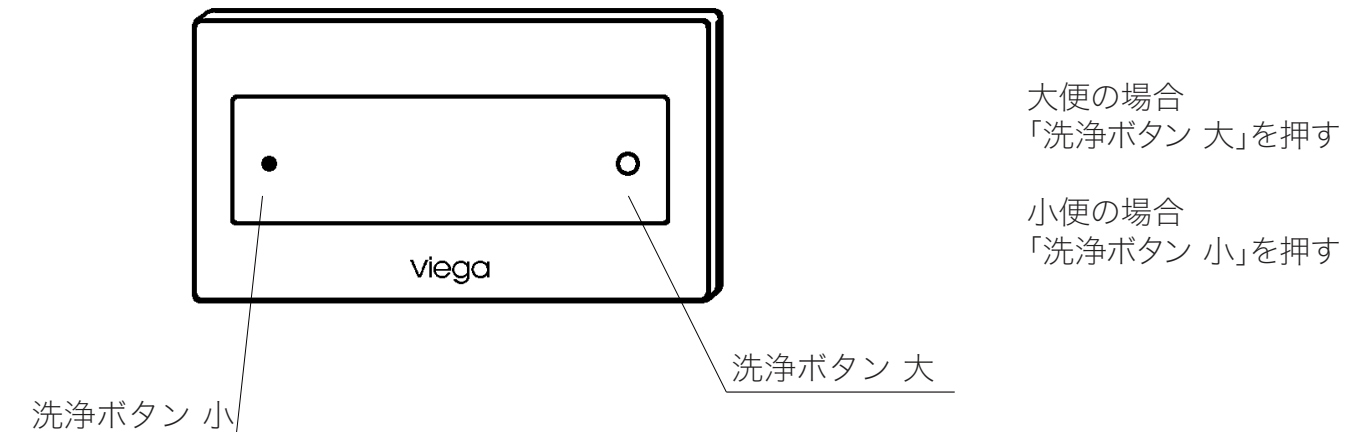

■ご使用方法

- 女性の場合、「小」で使用されるとトイレトペーパーが流れない場合がありますので「大」の方でご使用ください。
- 汚物の量や大きさ、トイレトペーパーの量によっては、1回の洗浄で完全に流しきれずに残る場合があります。
- タンク内が満水になっていない状態で流すと、洗浄不良の原因となりますので、必ず満水になってから流してください。

■お手入れ

水分を含ませた柔らかい布で汚れを拭き取ってください。