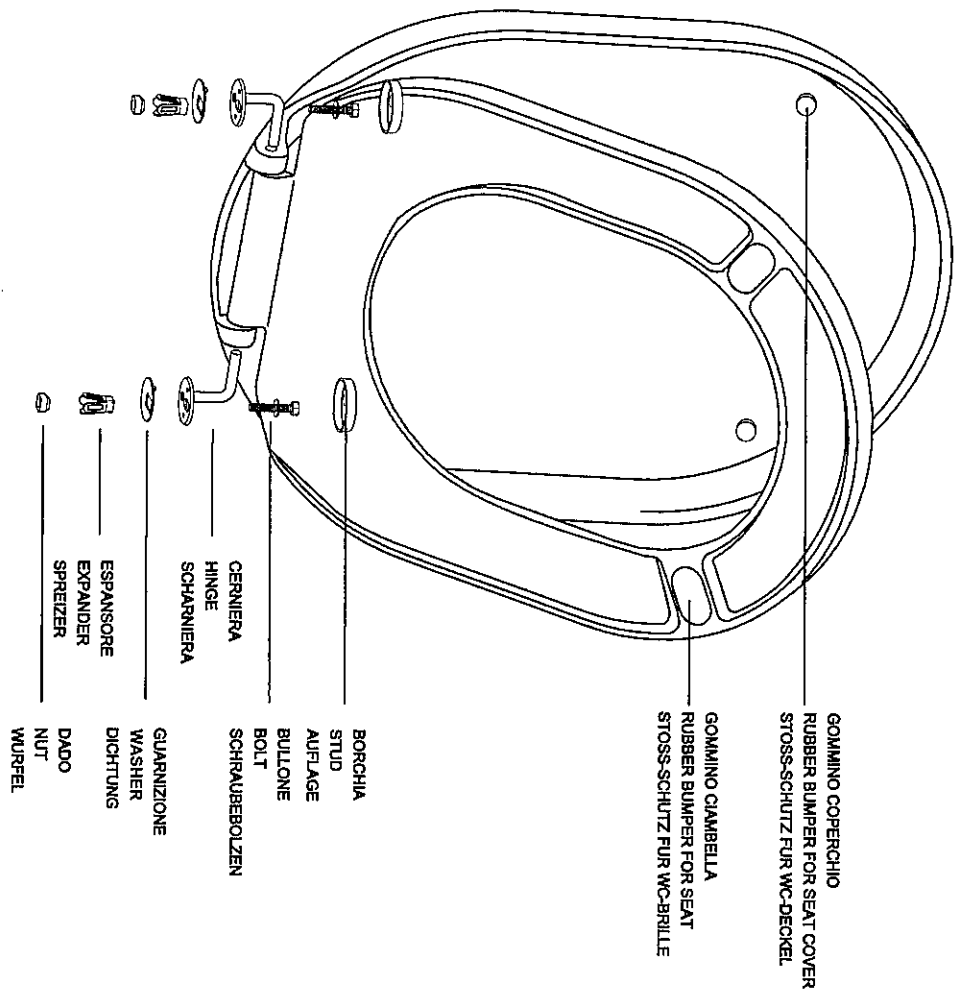

CATALANO

E - Serrare le viti di fissaggio
 - Tight the fixing screws
 - Befestigungsschrauben fest nachziehen

F - Inserire le borchie di finitura
 - Place the studs
 - Auflage anbringen

COPRIVASO CON CERNIERE FISSE WC COVER WITH FIXED HINGES WC SITZ MIT FESTEN SCHARNIEREN