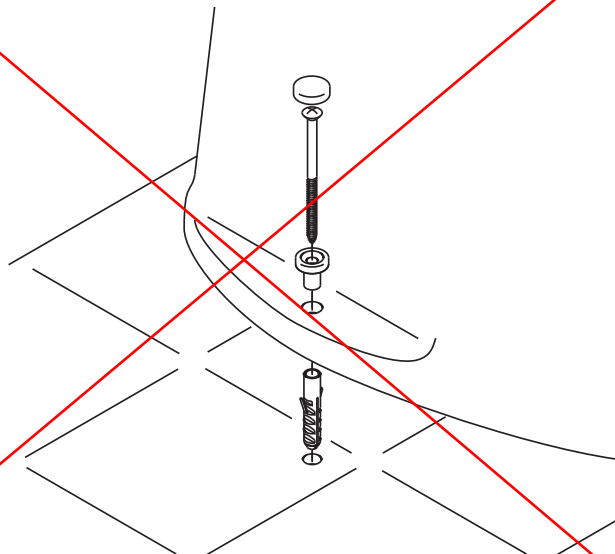

fissaggio a pavimento - vasi/bidet

cod. 89961

cod. **89961** Montebianco - Linea[^] - Ydra - Piemontesina[^] - Fantasia[^] - Selnova 3 - Colibri[^] - Arco baby - Arno[^]
Meno[^] - Colibri 2

fissaggio a pavimento - vasi/bidet