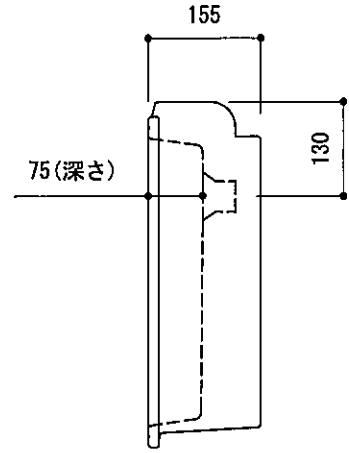

カウンター切込寸法

※陶器製品には寸法公差があります。
洗面器の収め方をご確認の上、必ず現物を合わせて
カウンターに切込を行ってください。

| | | | | | | | |
|----------------------------------|--------------------------------|--|--|----|------------|----|------|
| 品名 | 洗面器 -ALICE CERAMICA, Cubic- | | | 品番 | ALC70-0301 | | |
| 仕様 | アンダーカウンター/オーバーフロー付き 陶器/ホワイト | | | 質量 | 23kg | 容量 | 14L |
| | | | | | | 縮尺 | 1:10 |
| 大洋金物株式会社 ティーフォルム事業部 Tform | | | | | | | |