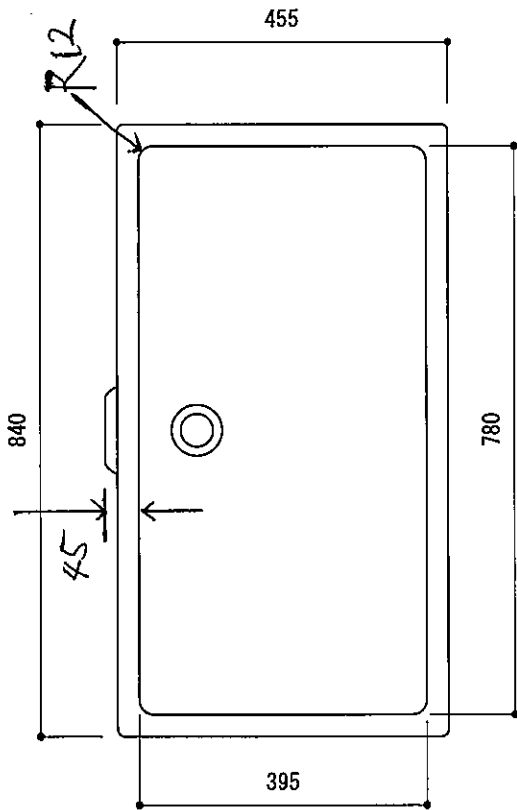

カウンター切込寸法

※陶器製品には寸法公差があります。
洗面器の収め方をご確認の上、必ず現物を合わせて
カウンターに切込を行ってください。

| | | | | | | | |
|----------------------------------|--------------------------------|--|--|----|------------|----|------|
| 品名 | 洗面器 -ALICE CERAMICA, Cubic- | | | 品番 | ALC70-0301 | | |
| 仕様 | アンダーカウンター/オーバーフロー付き 陶器/ホワイト | | | 質量 | 23kg | 容量 | 14L |
| | | | | | | 縮尺 | 1:10 |
| 大洋金物株式会社 ティーフォルム事業部 Tform | | | | | | | |