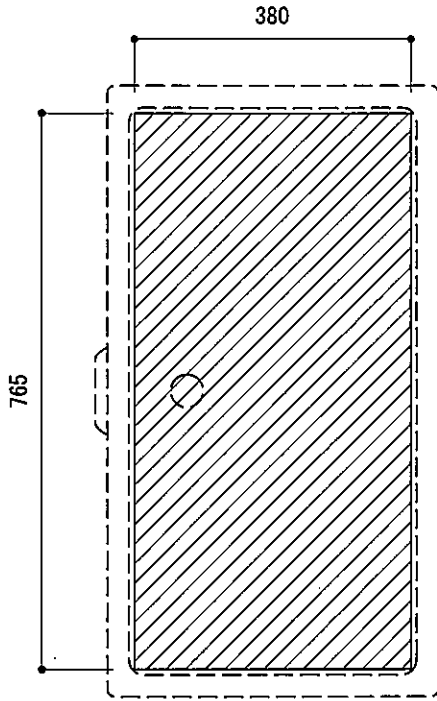

カウンター切込寸法

※陶器製品には寸法公差があります。
洗面器の収め方をご確認の上、必ず現物を合わせて
カウンターに切込を行ってください。

| | | | | | | | |
|----------------------------------|--------------------------------|--|--|----|------------|----|------|
| 品名 | 洗面器 -ALICE CERAMICA, Cubic- | | | 品番 | ALC70-0301 | | |
| 仕様 | アンダーカウンター/オーバーフロー付き 陶器/ホワイト | | | 質量 | 23kg | 容量 | 14L |
| | | | | | | 縮尺 | 1:10 |
| 大洋金物株式会社 ティーフォルム事業部 Tform | | | | | | | |