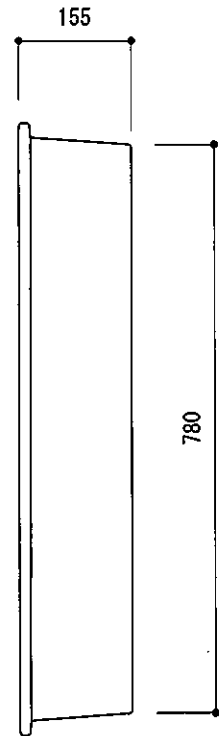

カウンター切込寸法

※陶器製品には寸法公差があります。
洗面器の収め方をご確認の上、必ず現物を合わせて
カウンターに切込を行ってください。

| | | | | | | | |
|----------------------------------|--------------------------------|--|--|----|------------|----|------|
| 品名 | 洗面器 -ALICE CERAMICA, Cubic- | | | 品番 | ALC70-0301 | | |
| 仕様 | アンダーカウンター/オーバーフロー付き 陶器/ホワイト | | | 質量 | 23kg | 容量 | 14L |
| | | | | | | 縮尺 | 1:10 |
| 大洋金物株式会社 ティーフォルム事業部 Tform | | | | | | | |