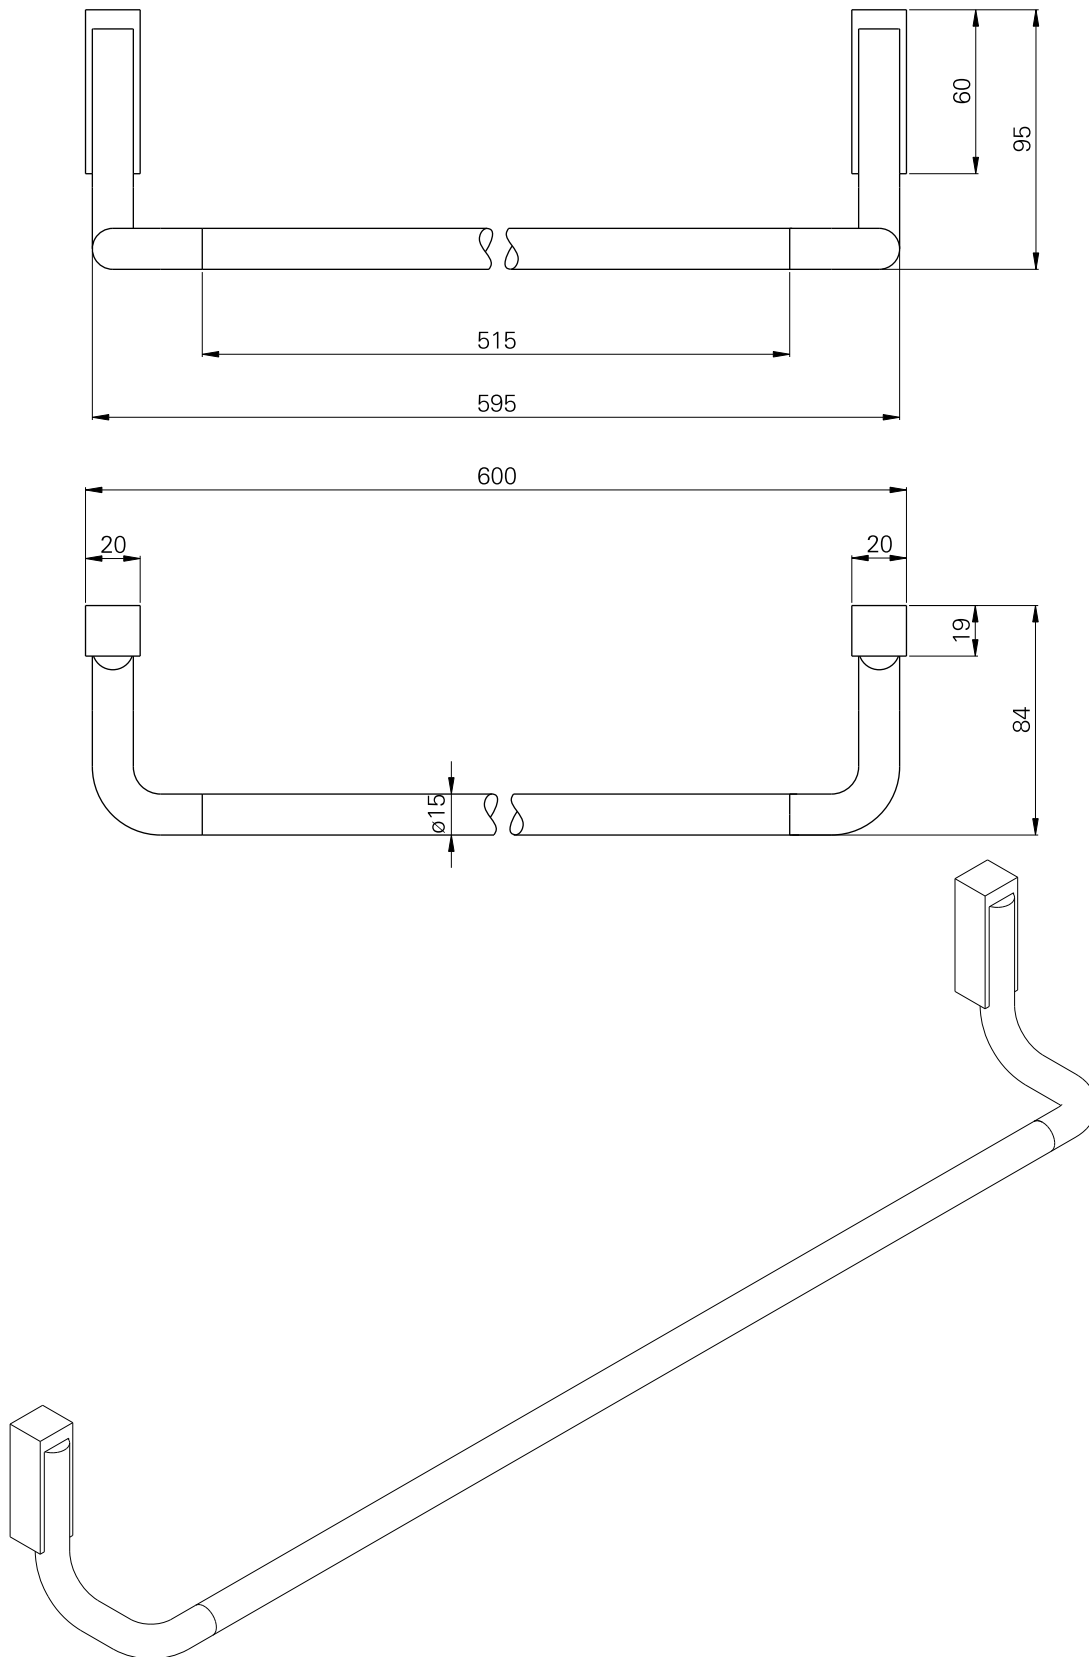

série: WCA  
código: 41327

Descrição: Toalheiro 600  
revisão: 00

sanindusa®

Os produtos apresentados seguem especificações técnicas internas da SANINDUSA.

As dimensões são meramente indicativas.

Reservamos o direito de fazer alterações técnicas que permitam melhorar a funcionalidade dos nossos produtos, sem aviso prévio.

The presented products follow technical specifications from SANINDUSA.

The dimensions of the pieces are merely a reference.

We reserve the right to introduce technical improvements in our products without previous advice.