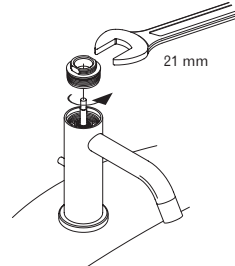

NOSTROMO SMALL

Sostituzione cartuccia / Cartridge replacement / Remplacement de la cartouche
Auswechseln der Kartusche / Sustitucion del cartucho

ART. 90003670 Per art. 2804F-2804WF-2808F-2803F-2803WF-2807F-2807WF
Sostituzione cartuccia / Cartridge replacement / Remplacement de la cartouche
Auswechseln der Kartusche / Sustitucion del cartucho

1.

2.

3.

4.

Rimontare seguendo il procedimento inverso (4-3-2-1).
Replace following the instructions in reverse order (4-3-2-1).
Re-installer au contraire du procédé (4-3-2-1).
Die umgekehrte Vorgehensweise folgen um die Teil wieder zu installieren
(4-3-2-1).
Colocar según el procedimiento inverso (4-3-2-1).