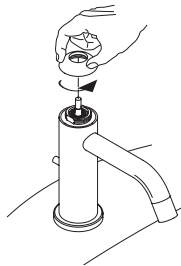

NOSTROMO SMALL

Sostituzione cartuccia / Cartridge replacement / Remplacement de la cartouche
Auswechseln der Kartusche / Sustitucion del cartucho

ART. 90003670 Per art. 2804F-2804WF-2808F-2803F-2803WF-2807F-2807WF
Sostituzione cartuccia / Cartridge replacement / Remplacement de la cartouche
Auswechseln der Kartusche / Sustitucion del cartucho

1.

2.

3.

4.

Rimontare seguendo il procedimento inverso (4-3-2-1).
Replace following the instructions in reverse order (4-3-2-1).
Re-installer au contraire du procédé (4-3-2-1).
Die umgekehrte Vorgehensweise folgen um die Teil wieder zu installieren
(4-3-2-1).
Colocar según el procedimiento inverso (4-3-2-1).