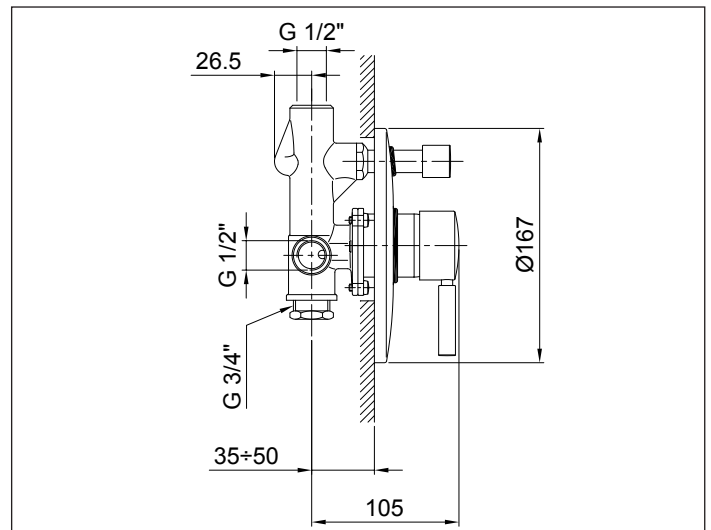

N°	Codice Code Code	Descrizione Description Désignation
1	90 00 9060	Corpo maniglia per art. 1263S Body of the handle for art. 1263S Corps de la manette pour art. 1263S
1A	90 00 9041	Grano bloccaggio maniglia Locking screw for handle Vis d'arrêt pour manette
2	90 00 0961	Piastra con guarnizione Cover plate with gasket Plaque avec joint
2A	90 00 1956	Guarnizione per piastra Gasket for cover plate Joint pour plaque
3	90 00 9128	Cannotto deviatore e pomolo per art. 1622S Diverter pipe and knob for art. 1622S Tube inverseur et bouton pour art. 1622S
4	90 00 1938	Deviatore completo Complete diverter Inverseur complet
5	90 00 9009	Cappuccio sottomaniglia Cap under handle Rosace sous la manette
6	90 00 9002	Ghiera bloccaggio cartuccia Locking ring nut cartridge Bague d'arrêt pour cartouche
7	90 00 0270	Cartuccia art. 270 Cartridge art. 270 Cartouche art. 270
8	90 00 9010	Cannotto copricartuccia Cover cartridge sleeve Manchon couvre cartouche

## Miscelatore vasca incasso art. 0422A+1622SB

Built-in single lever shower mixer art. 0422A+1622SB

Mitigeur bain-douche à encastrer art. 0422A+1622SB