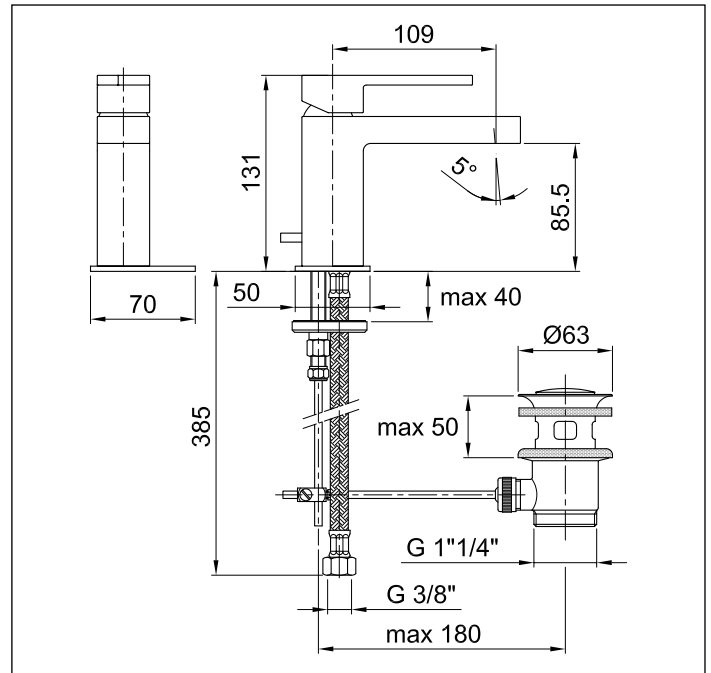

# AR/38

Miscelatore monocomando lavabo art. 3304SF

Single lever washbasin mixer art. 3304SF

Mitigeur lavabo art. 3304SF

N°	Codice Code Code	Descrizione Description Désignation
1	90 00 9365	<b>Cappuccio sottomaniglia lavabo</b> Under handle cap Rosace sous la manette
2	90 00 9366	<b>Ghiera bloccaggio cartuccia lavabo</b> Locking ring nut for cartridge Bague d'arrêt pour cartouche
3	90 00 3370	<b>Cartuccia lavabo art.3370</b> Cartridge art.3370 Cartouche art. 3370
4	90 00 9367	<b>Asta comando scarico con pomolo</b> Pop-up driving rod with knob Barre pour commande de vidage avec poignée
5	90 00 9517	<b>Aeratore Neoperl cachè cascade STD 24X1 CL.A</b> Cache aerator with fixing key flow rate class "A" Aérateur cache avec clé de montage classe de débit
6	90 00 9368	<b>Anello base lavabo</b> Base-ring Anneau de base
7	90 00 9122	<b>Confezione di fissaggio per 1604S-1608S</b> Fixing kit for art. 1604S-1608S Conféction de fixation pour art. 1604S-1608S
7A	90 00 9005	<b>Morsetto snodato per asta scarico</b> Articulated clamp for pop-up rod Etau articulé pour barre de vidage
8	90 02 9331	<b>Flessibili di colleg. M10x1-F3/8" per Nostr. Small cm 40 (coppia)</b> Pair of M10x1-F3/8" flexible connections for Nostr. Small 40 cm Couple de flexibles d'alimentation M10x1-F3/8" pour Nostr. Small 40 cm
9	90 00 0852	<b>Scarico completo</b> Complete pop-up waste Vidage complet
9A	90 00 1927	<b>Tappo per scarico</b> Plug for pop-up waste Clapet pour vidage
9B	90 00 0932	<b>Asta orizzontale con sfera</b> Horizontal rod with sphere Tige horizontale avec boule
10	90 00 0881	<b>Aeratore lavabo M24x1</b> M24x1 washbasin aerator Aérateur de lavabo M24x1

Pressione - Pressure Pression	Portata - Flow rate Debit d'eau
0,5 bar	4 l/min
1 bar	6 l/min
2 bar	9 l/min
3 bar	11 l/min
4 bar	13 l/min
5 bar	14 l/min

Aeratore classe A