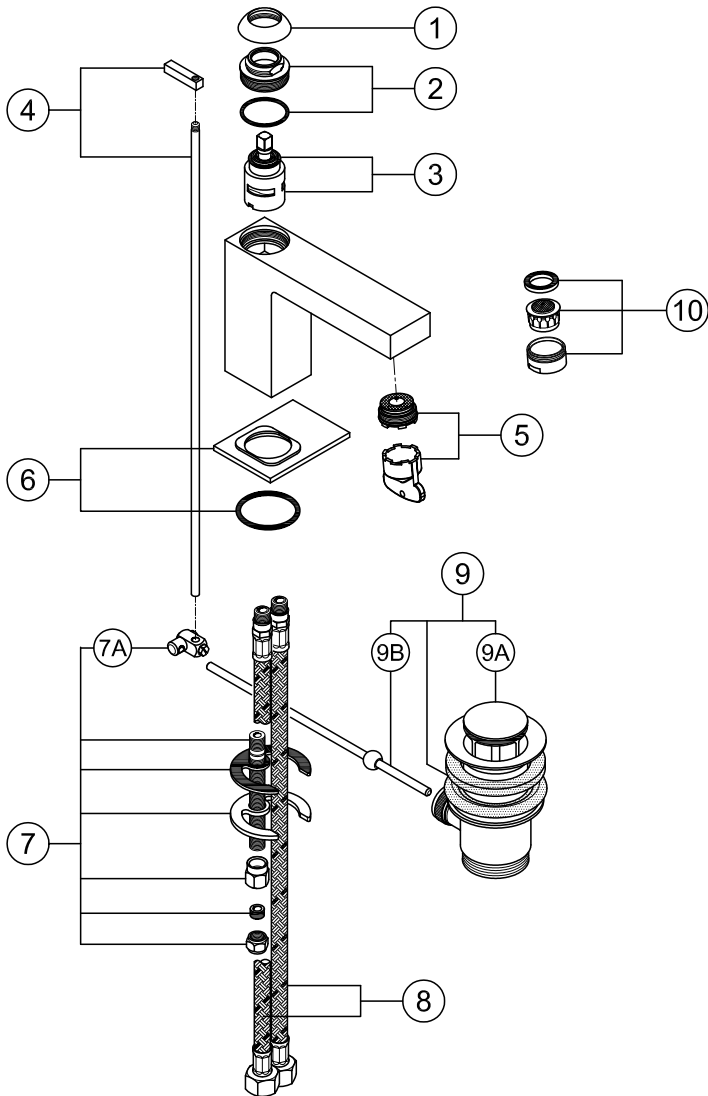

# AR/38

Miscelatore monocomando lavabo art. 3304SF

Single lever washbasin mixer art. 3304SF

Mitigeur lavabo art. 3304SF

N°	Codice Code Code	Descrizione Description Désignation
1	90 00 9365	<b>Cappuccio sottomaniglia lavabo</b> Under handle cap Rosace sous la manette
2	90 00 9366	<b>Ghiera bloccaggio cartuccia lavabo</b> Locking ring nut for cartridge Bague d'arrêt pour cartouche
3	90 00 3370	<b>Cartuccia lavabo art.3370</b> Cartridge art.3370 Cartouche art. 3370
4	90 00 9367	<b>Asta comando scarico con pomolo</b> Pop-up driving rod with knob Barre pour commande de vidage avec poignée
5	90 00 9517	<b>Aeratore Neoperl cachè cascade STD 24X1 CL.A</b> Cache aerator with fixing key flow rate class "A" Aérateur cache avec clé de montage classe de débit
6	90 00 9368	<b>Anello base lavabo</b> Base-ring Anneau de base
7	90 00 9122	<b>Confezione di fissaggio per 1604S-1608S</b> Fixing kit for art. 1604S-1608S Conféction de fixation pour art. 1604S-1608S
7A	90 00 9005	<b>Morsetto snodato per asta scarico</b> Articulated clamp for pop-up rod Etau articulé pour barre de vidage
8	90 02 9331	<b>Flessibili di colleg. M10x1-F3/8" per Nostr. Small cm 40 (coppia)</b> Pair of M10x1-F3/8" flexible connections for Nostr. Small 40 cm Couple de flexibles d'alimentation M10x1-F3/8" pour Nostr. Small 40 cm
9	90 00 0852	<b>Scarico completo</b> Complete pop-up waste Vidage complet
9A	90 00 1927	<b>Tappo per scarico</b> Plug for pop-up waste Clapet pour vidage
9B	90 00 0932	<b>Asta orizzontale con sfera</b> Horizontal rod with sphere Tige horizontale avec boule
10	90 00 0881	<b>Aeratore lavabo M24x1</b> M24x1 washbasin aerator Aérateur de lavabo M24x1

Pressione - Pressure Pression	Portata - Flow rate Debit d'eau
0,5 bar	4 l/min
1 bar	6 l/min
2 bar	9 l/min
3 bar	11 l/min
4 bar	13 l/min
5 bar	14 l/min

Aeratore classe A