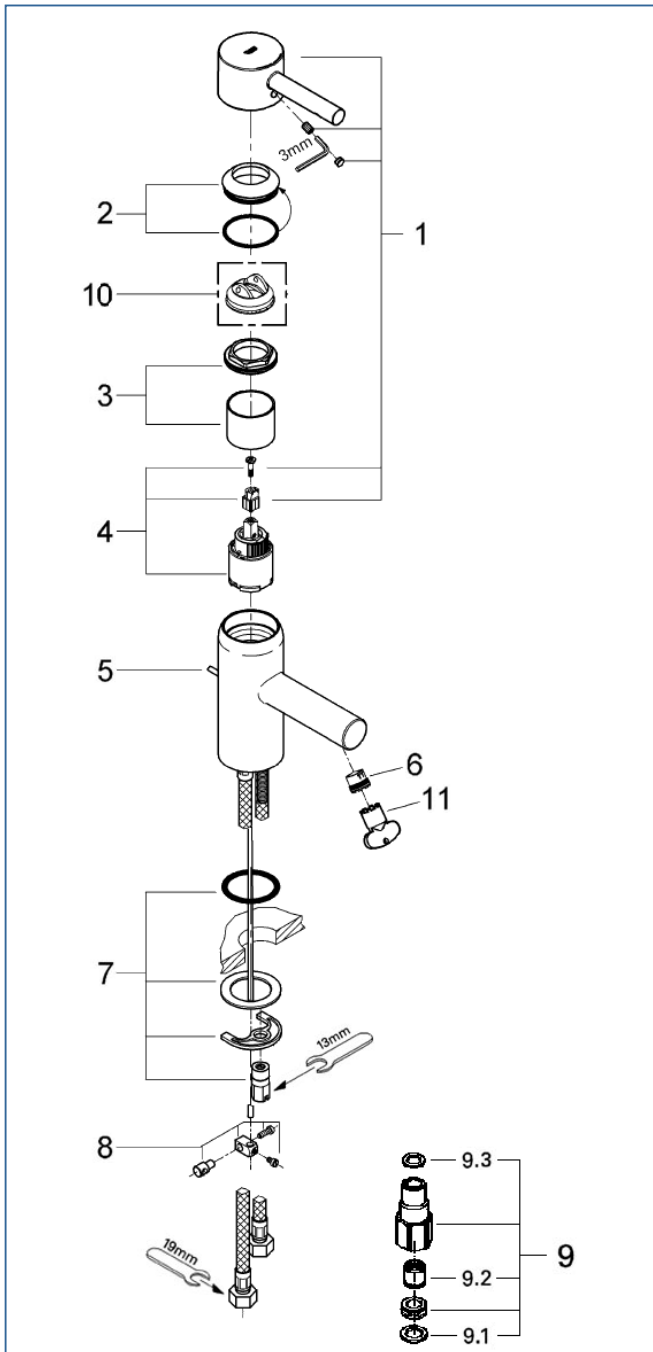

ESSENCE

32 164

図番	名称	品番
1	エッセンスレバー	46 535 000
2	化粧カバー	46 436 000
3	止ナット	46 460 000
4	セラミックカートリッジ	46 374 000
5	引棒	10 769 000
5A	ロング引棒	JPX 326 00
5B	プラグ栓	JPX 325 00
6	エアレーター	10771131
7	締付セット	46 447 000 廃番→46249000
7A	スポンジパッキン	SP -4
8	ジョイントピース	06 844 00U
9	逆止弁アダプター	12 072 000
9.1	1/2 パッキン D=19 d=12 t=2	FP -01
9.2	逆止弁φ15	DW15
9.3	3/8 パッキン D=14.5 d=10 t=2	FP -10
10	リミッター	46 375 000
11	工具	10 772 10U 廃番→10772031