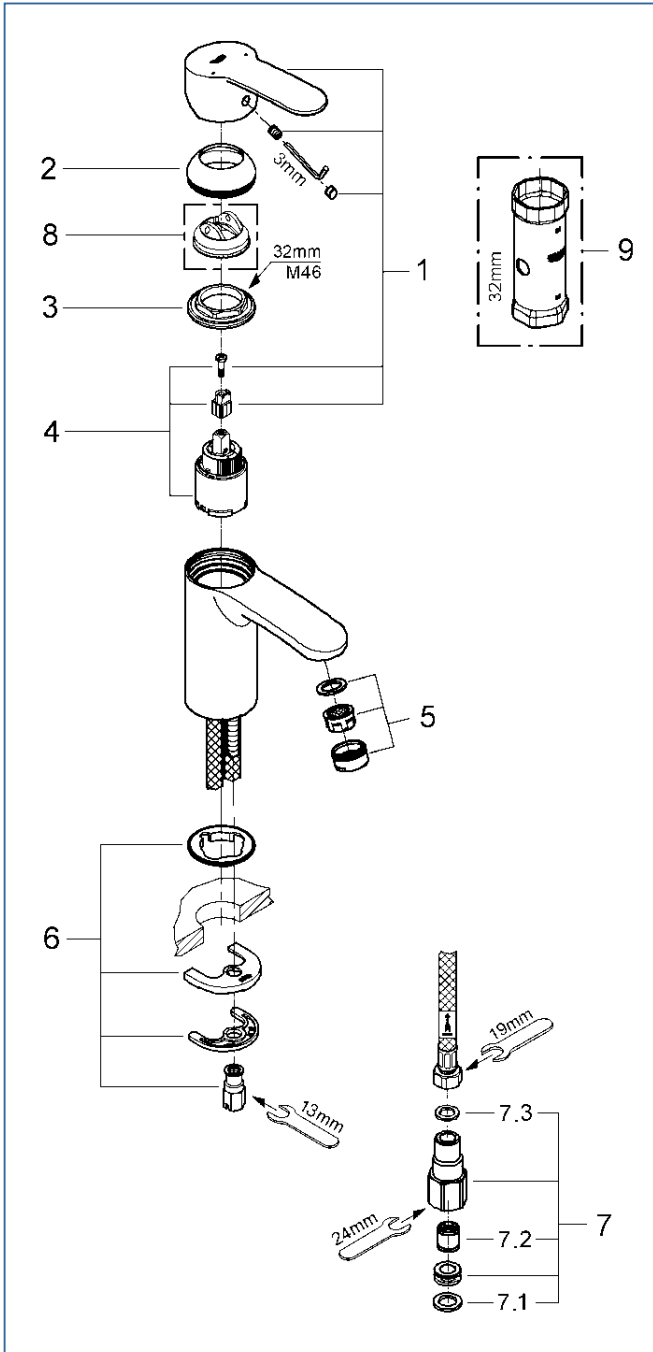

EUROSTYLE COSMO

32 358 002

図番	名称	品番
1	スタイルコスモレバー	46 748 000
2	化粧カバー	46 492 000
3	止ナット	46 460 000
4	セラミックカートリッジ	46 374 000
5	エアレーター	13 941 000
6	締付セット	46 671 000
6A	スポンジパッキン	JPQ 305 00
7	逆止弁アダプター	12 072 000
7.1	1/2 パッキン D=19 d=12 t=2	FP -01
7.2	逆止弁φ15	DW15
7.3	3/8 パッキン D=14.5 d=10 t=2	FP -10
8	リミッター	46 375 000
9	工具	19 332 000